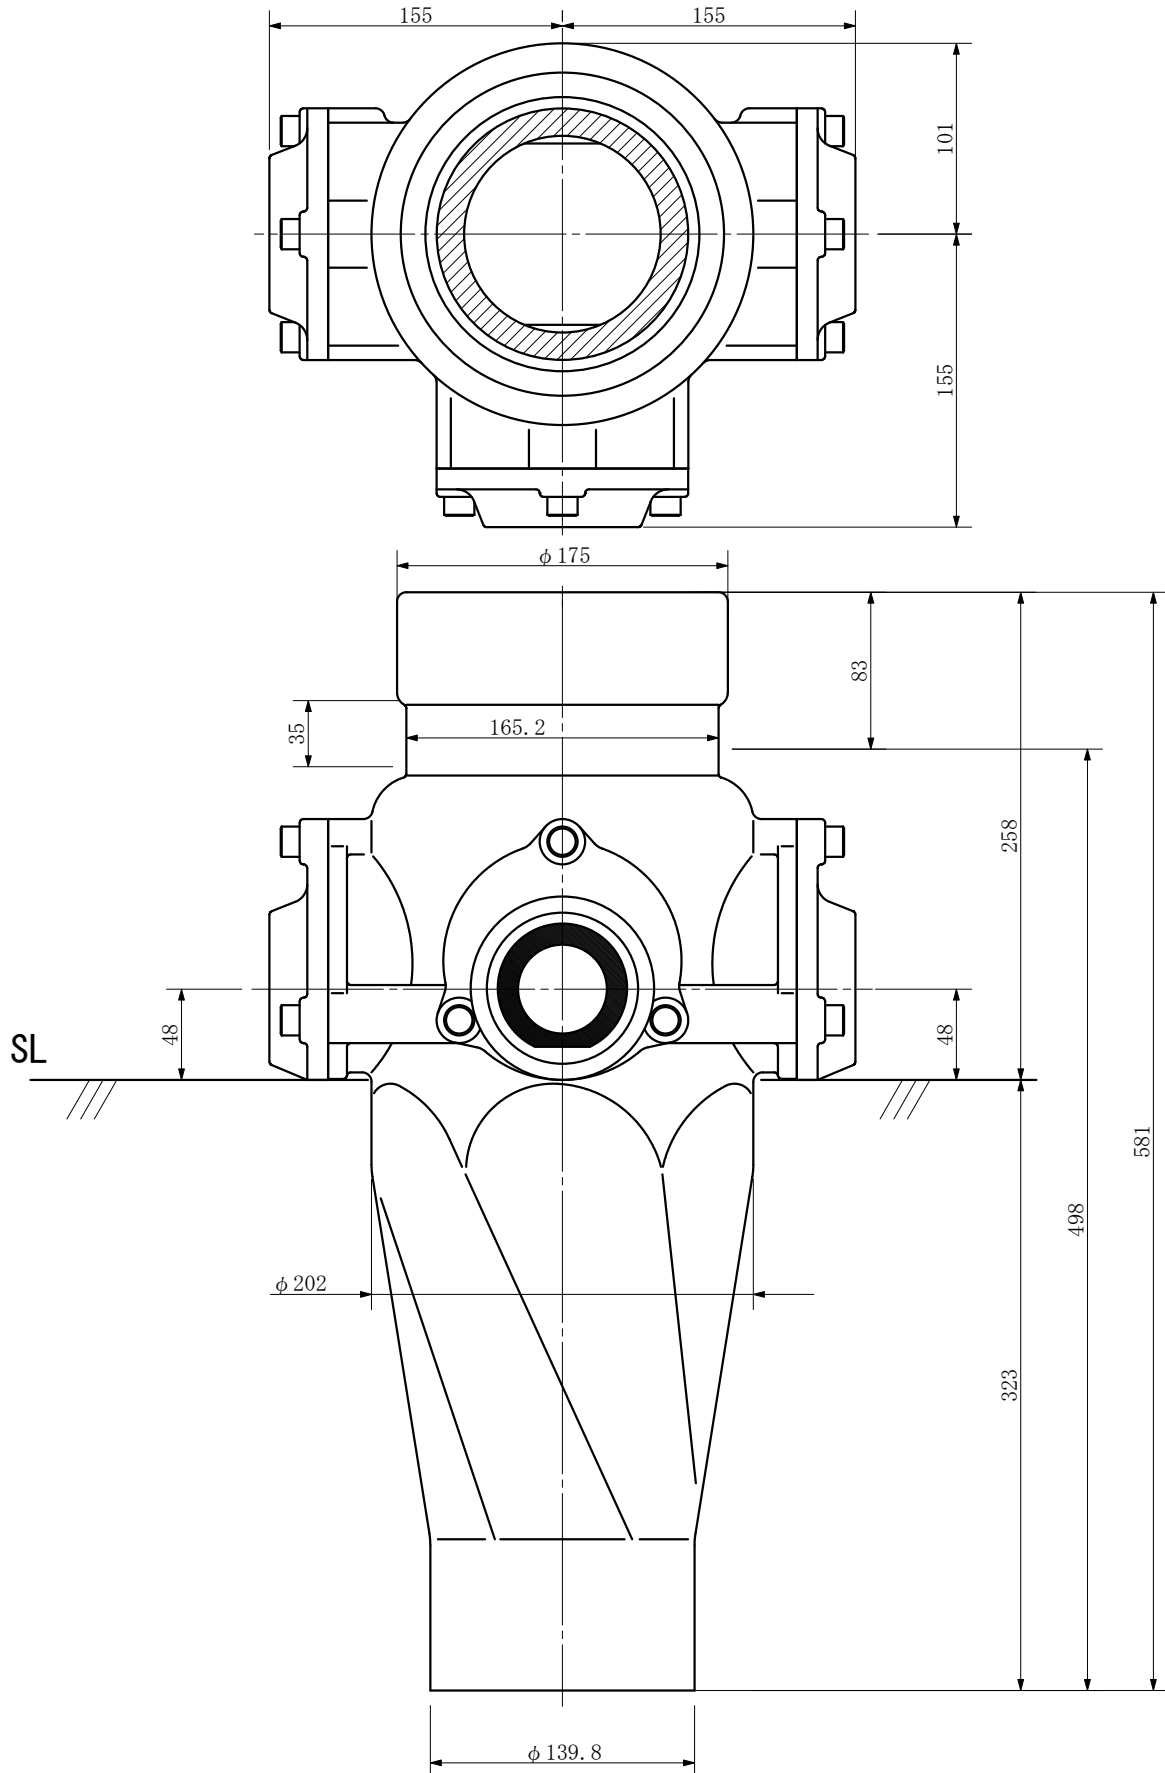

品名 ADスリム継手RR 125A 3方向 (差し口)  
125-50×50×50 <RQ555S>

単位 : mm

品名	ADスリム継手RR 125A 3方向 (差し口) 125-80×50×50 <RQ555S>			図番	
製 図	積水化学工業 株式会社	年 月 日	2000. 11	承認 印	