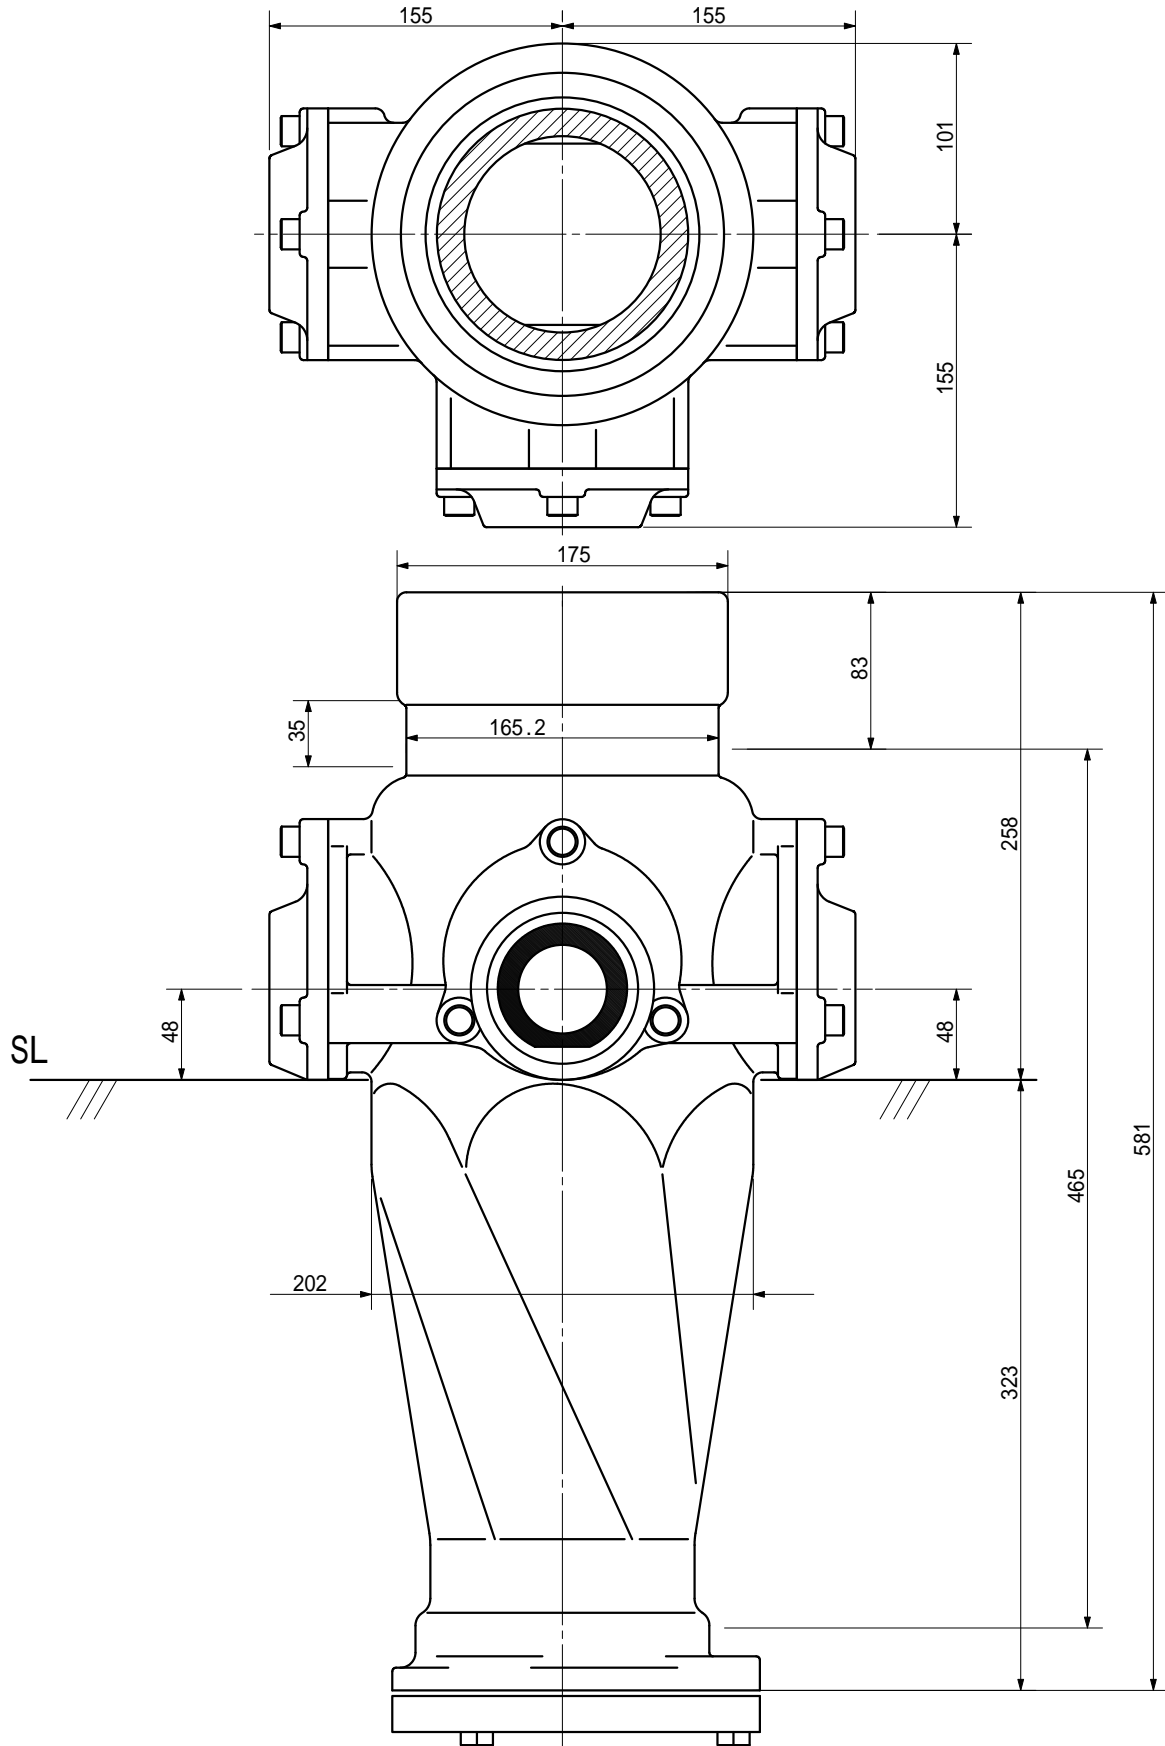

品名 ADスリム継手RR 125A 3方向(受け口)
125-50×50×50 <RQ555U>

単位: mm

品名	ADスリム継手RR 125A 3方向(受け口) 125-50×50×50 <RQ555U>			図番	
製 図	積水化学工業 株式会社	年 月 日	2000.11	承認 印	