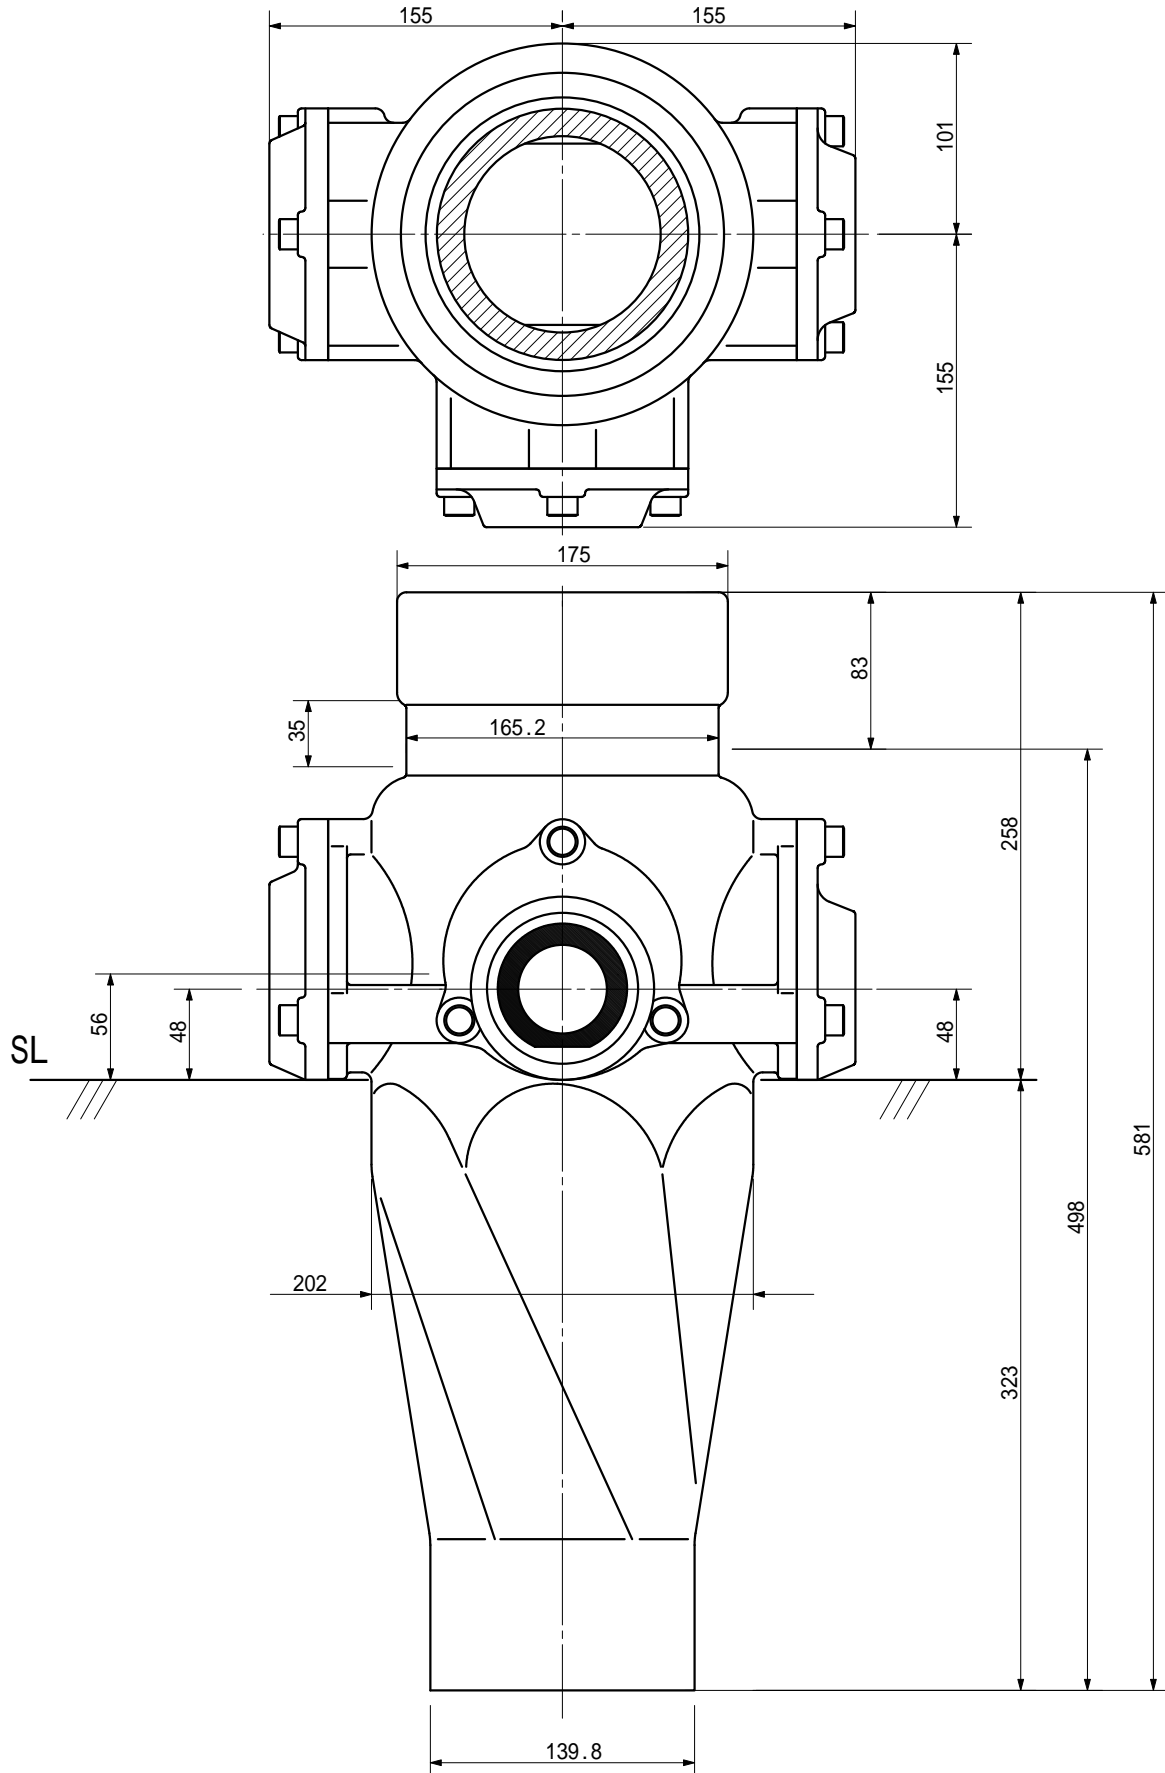

品名 ADスリム継手RR 125A 3方向(差し口)
125-65×50×50 <RQ6055S>

単位：mm

品名	ADスリム継手RR 125A 3方向(差し口) 125-65×50×50 <RQ6055S>			図番	
製 図	積水化学工業 株式会社	年 月 日	2000.11	承認印	