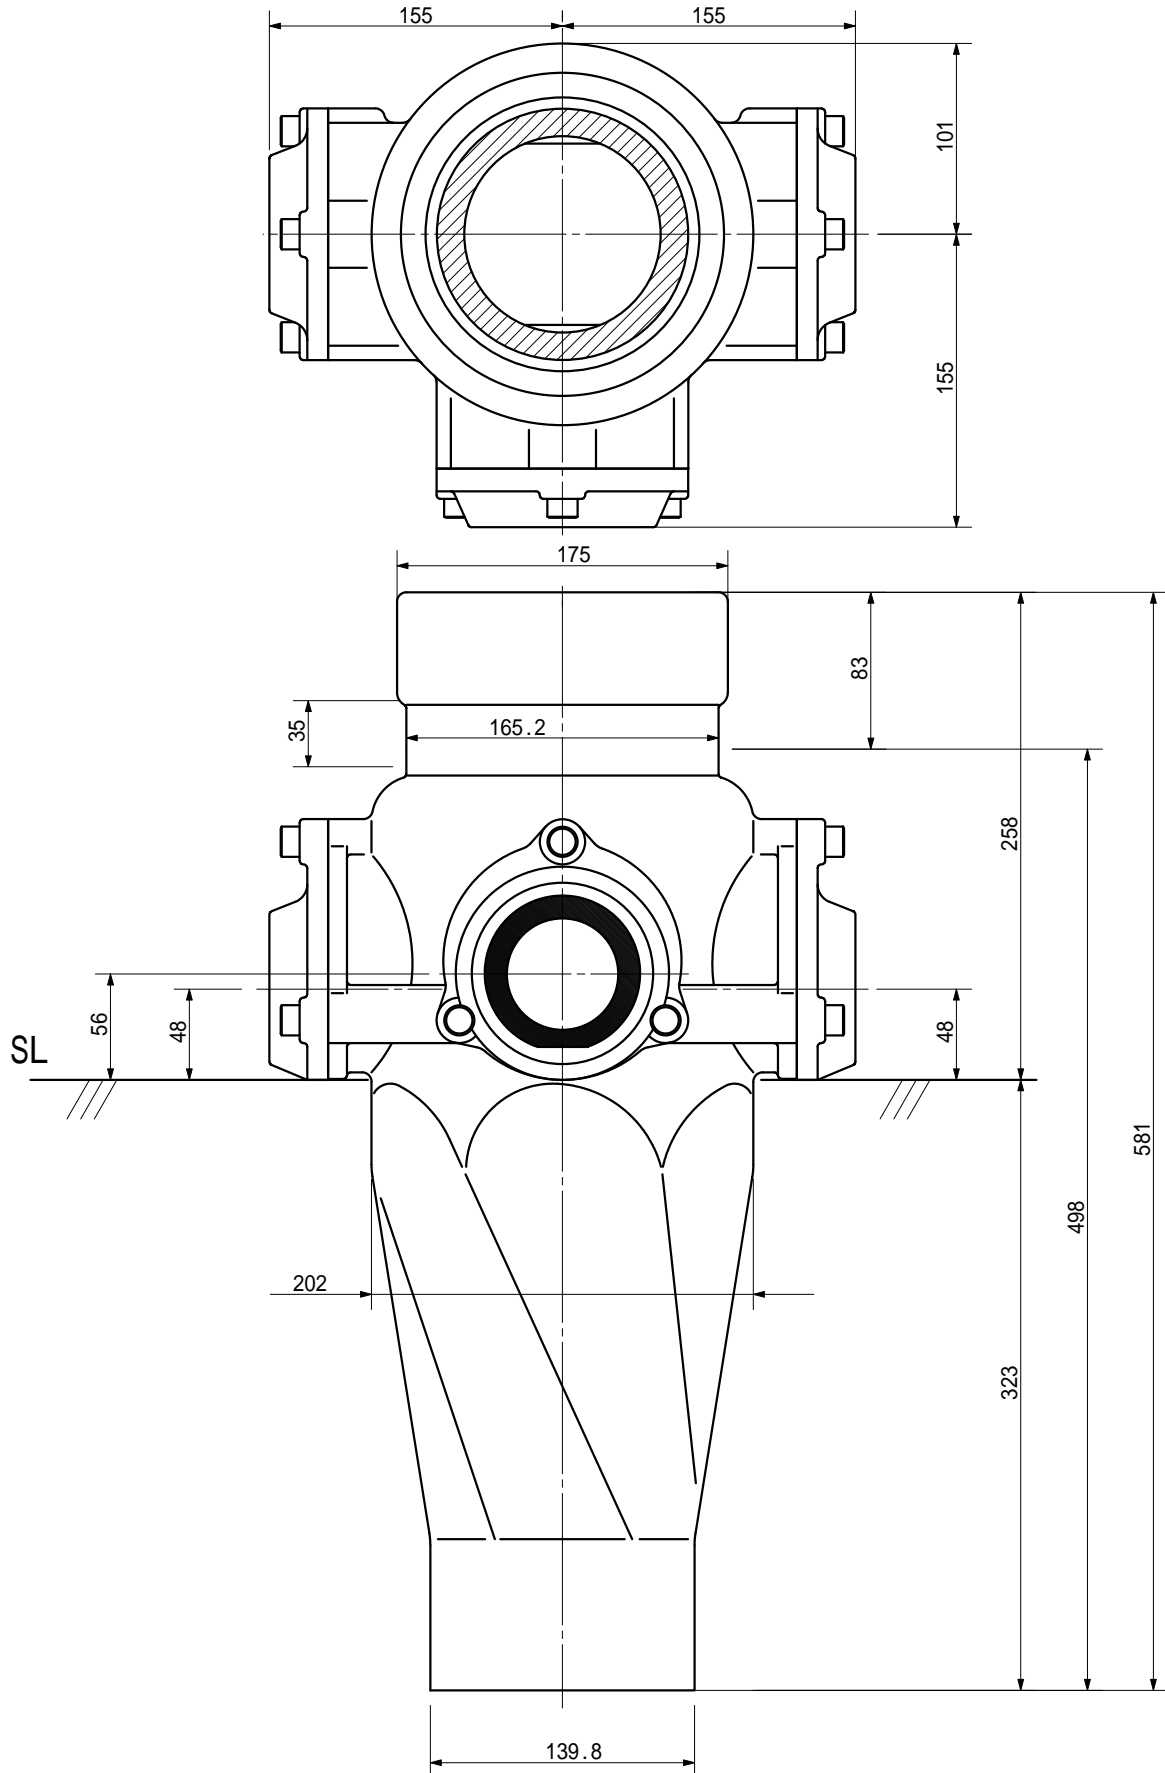

品名

ADスリム継手RR 125A 3方向(差し口)
125-65×50×50 <RQ6505S>

単位：mm

品名	ADスリム継手RR 125A 3方向(差し口) 125-65×50×50 <RQ6505S>			図番	
製 図	積水化学工業 株式会社	年 月 日	2000.11	承認印	