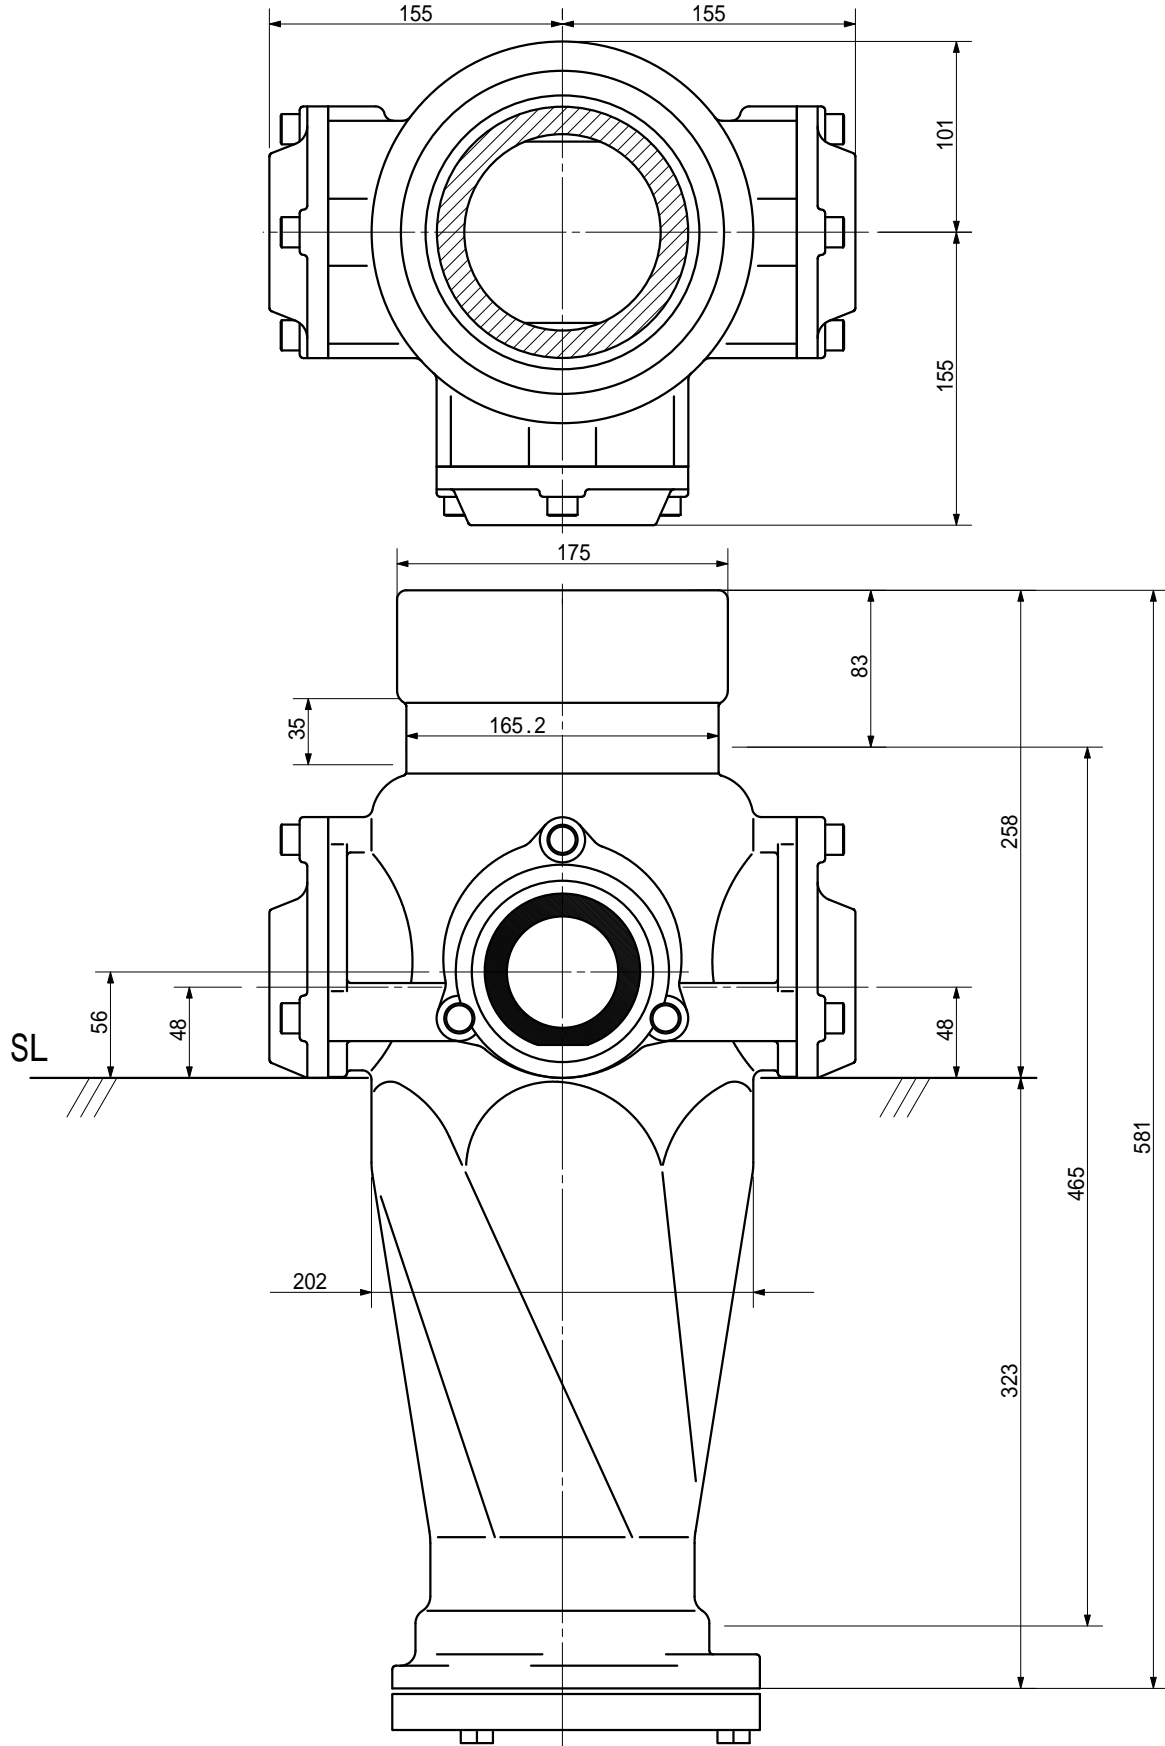

品名

ADスリム継手RR 125A 3方向(受け口)  
125-65×50×50 <RQ6505U>

単位：mm

品名	ADスリム継手RR 125A 3方向(受け口) 125-65×50×50 <RQ6505U>			図番	
製 図	積水化学工業 株式会社	年 月 日	2000.11	承認 印	