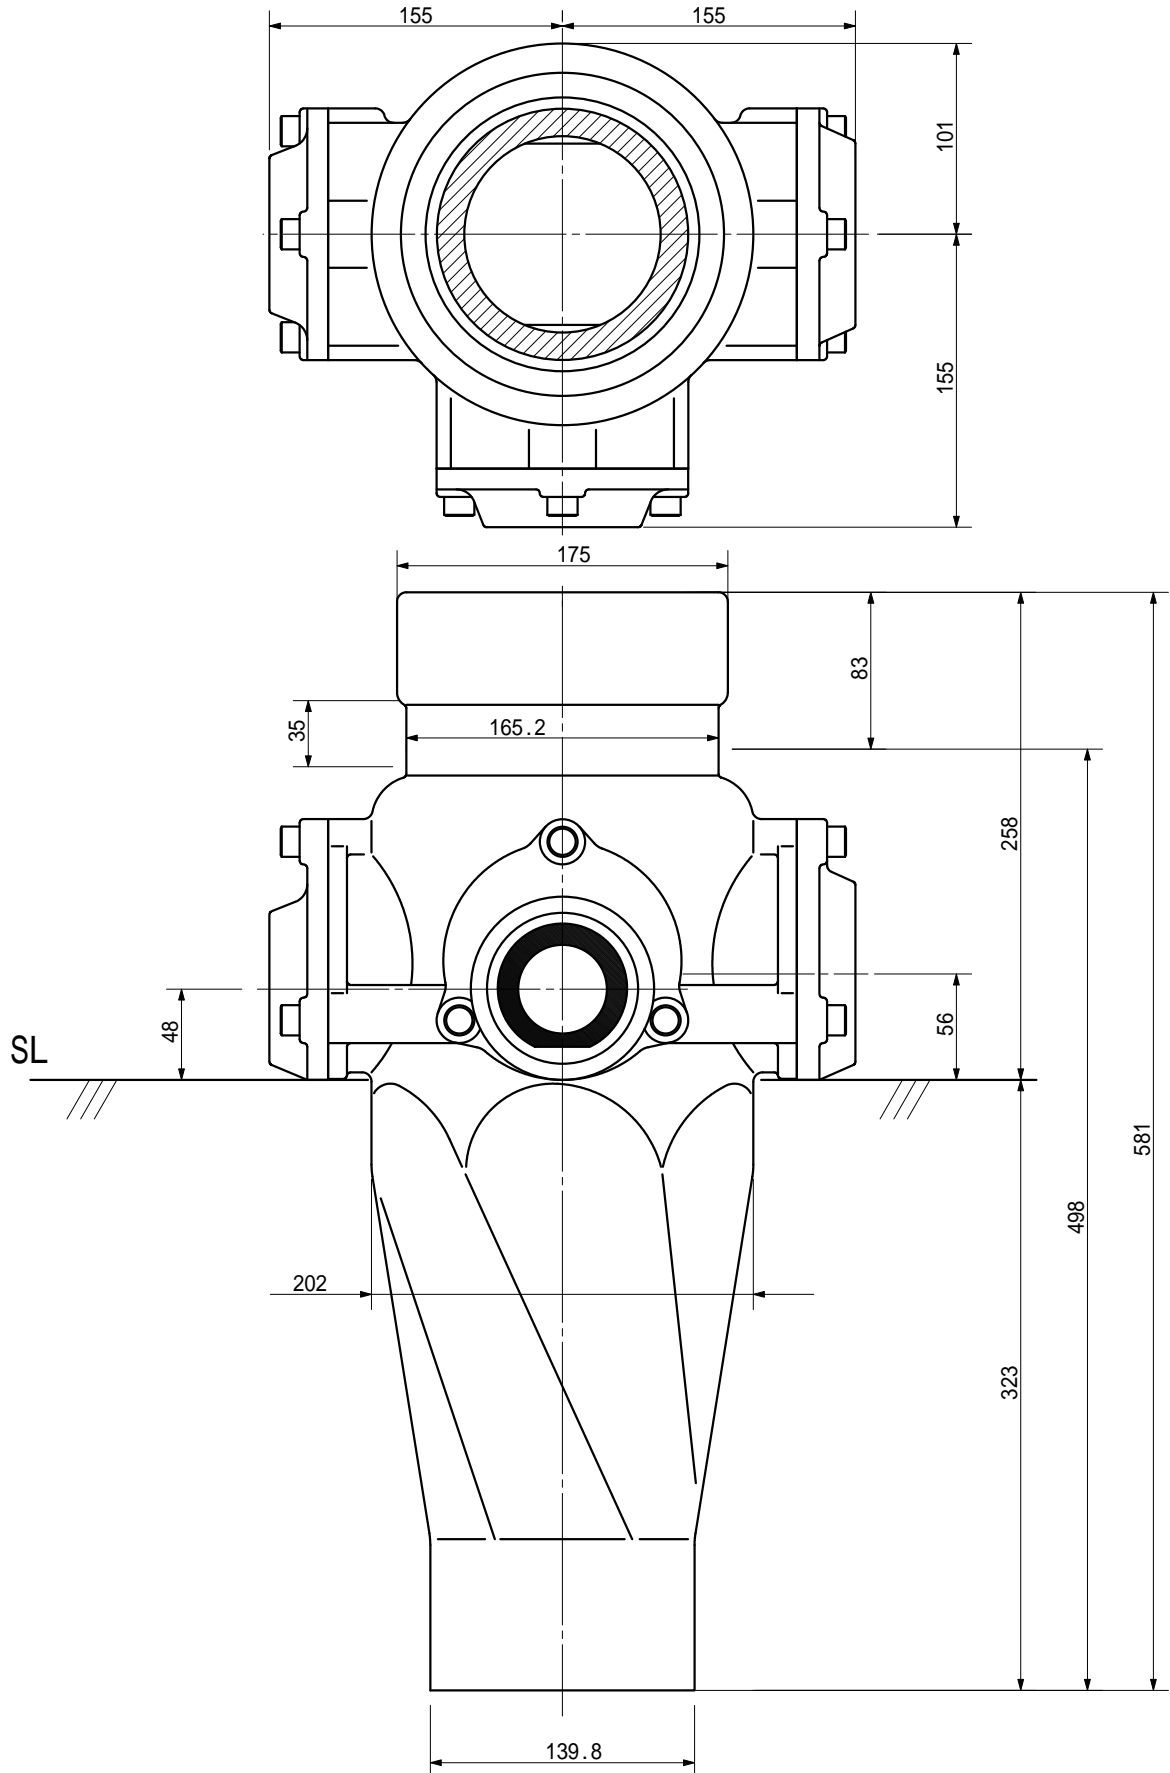

品名

ADスリム継手RR 125A 3方向(差し口)
125-65 × 50 × 50 < RQ655S >

単位 : mm

品名	ADスリム継手RR 125A 3方向(差し口) 125-65 × 50 × 50 < RQ655S >			図番	
製 図	積水化学工業 株式会社	年 月 日	2000.11	承認印	