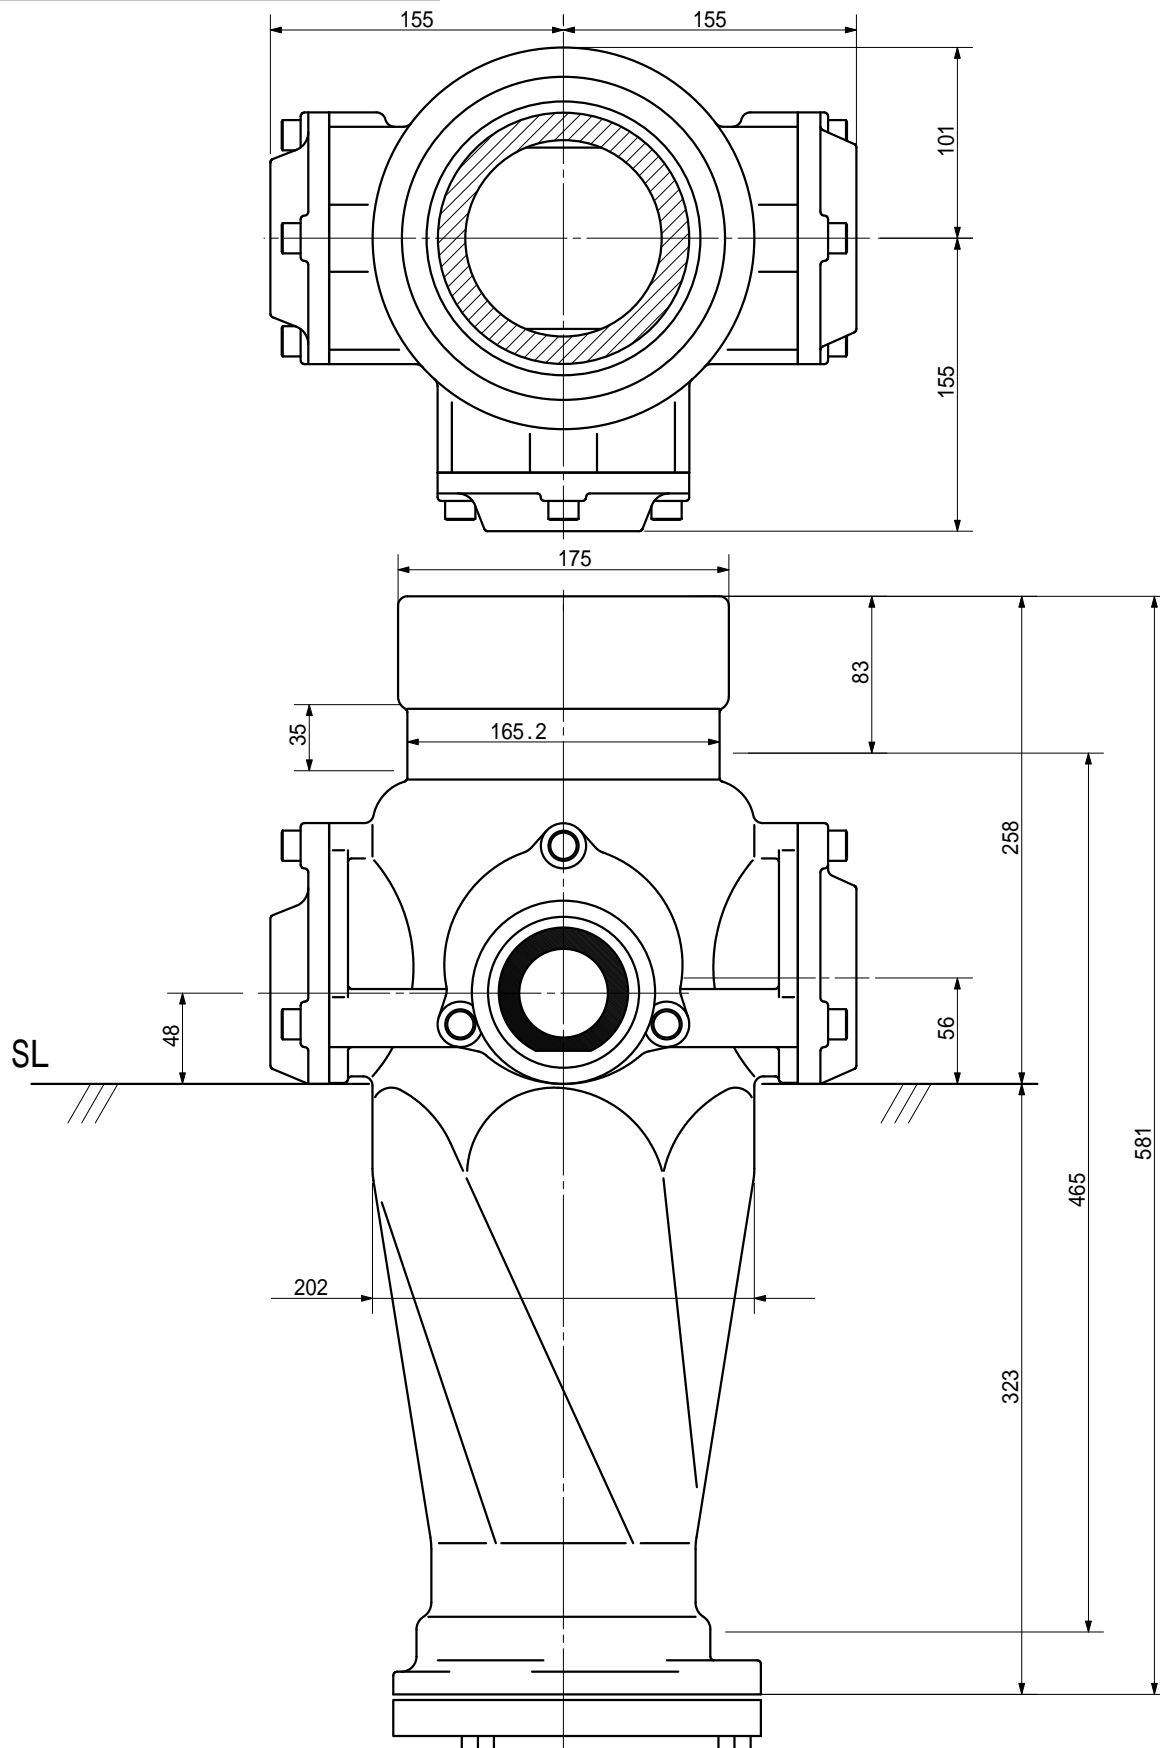

品名 ADスリム継手RR 125A 3方向(受け口)
125-65 × 50 × 50 < RQ655U >

単位 : mm

品名	ADスリム継手RR 125A 3方向(受け口) 125-65 × 50 × 50 < RQ655U >			図番	
製 図	積水化学工業 株式会社	年 月 日	2000.11	承認 印	