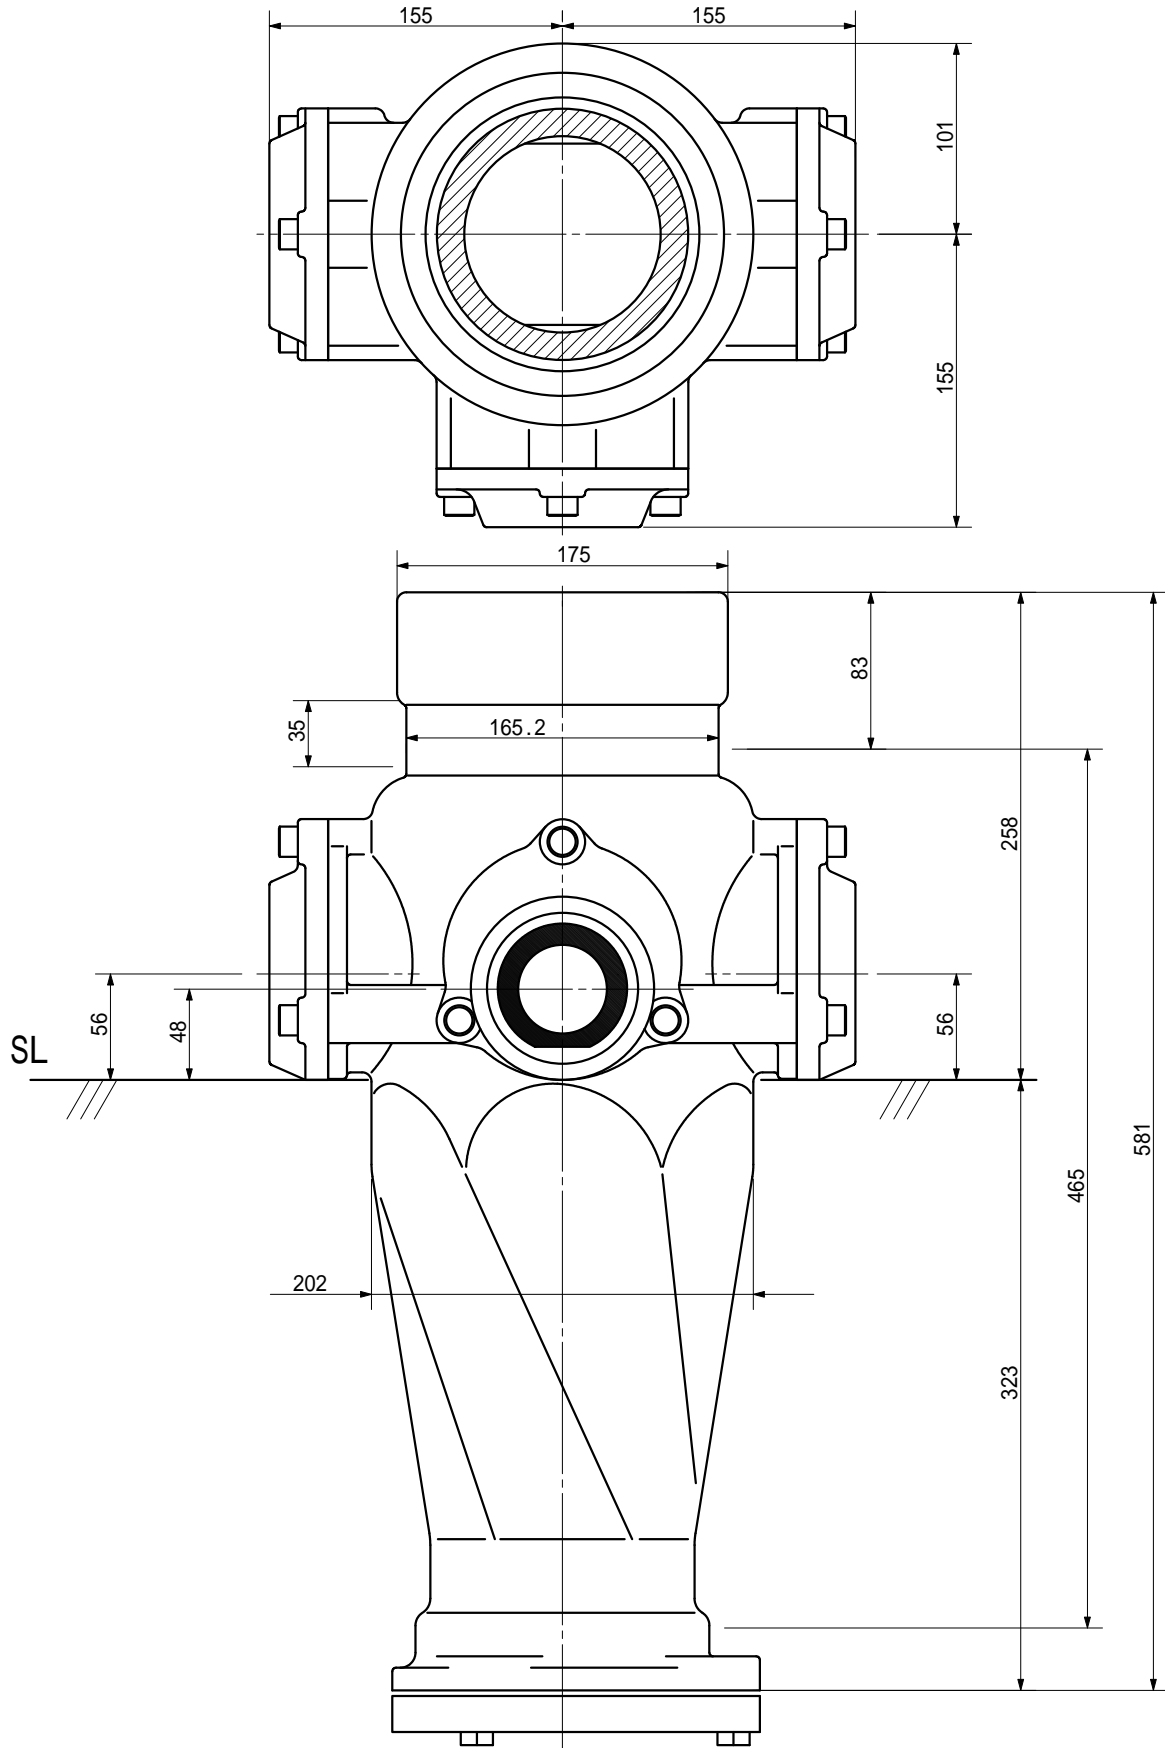

品名

ADスリム継手RR 125A 3方向(受け口)
125-65 × 65 × 50 < RQ656U >

単位 : mm

品名	ADスリム継手RR 125A 3方向(受け口) 125-65 × 65 × 50 < RQ656U >			図番	
製 図	積水化学工業 株式会社	年 月 日	2000.11	承認 印	