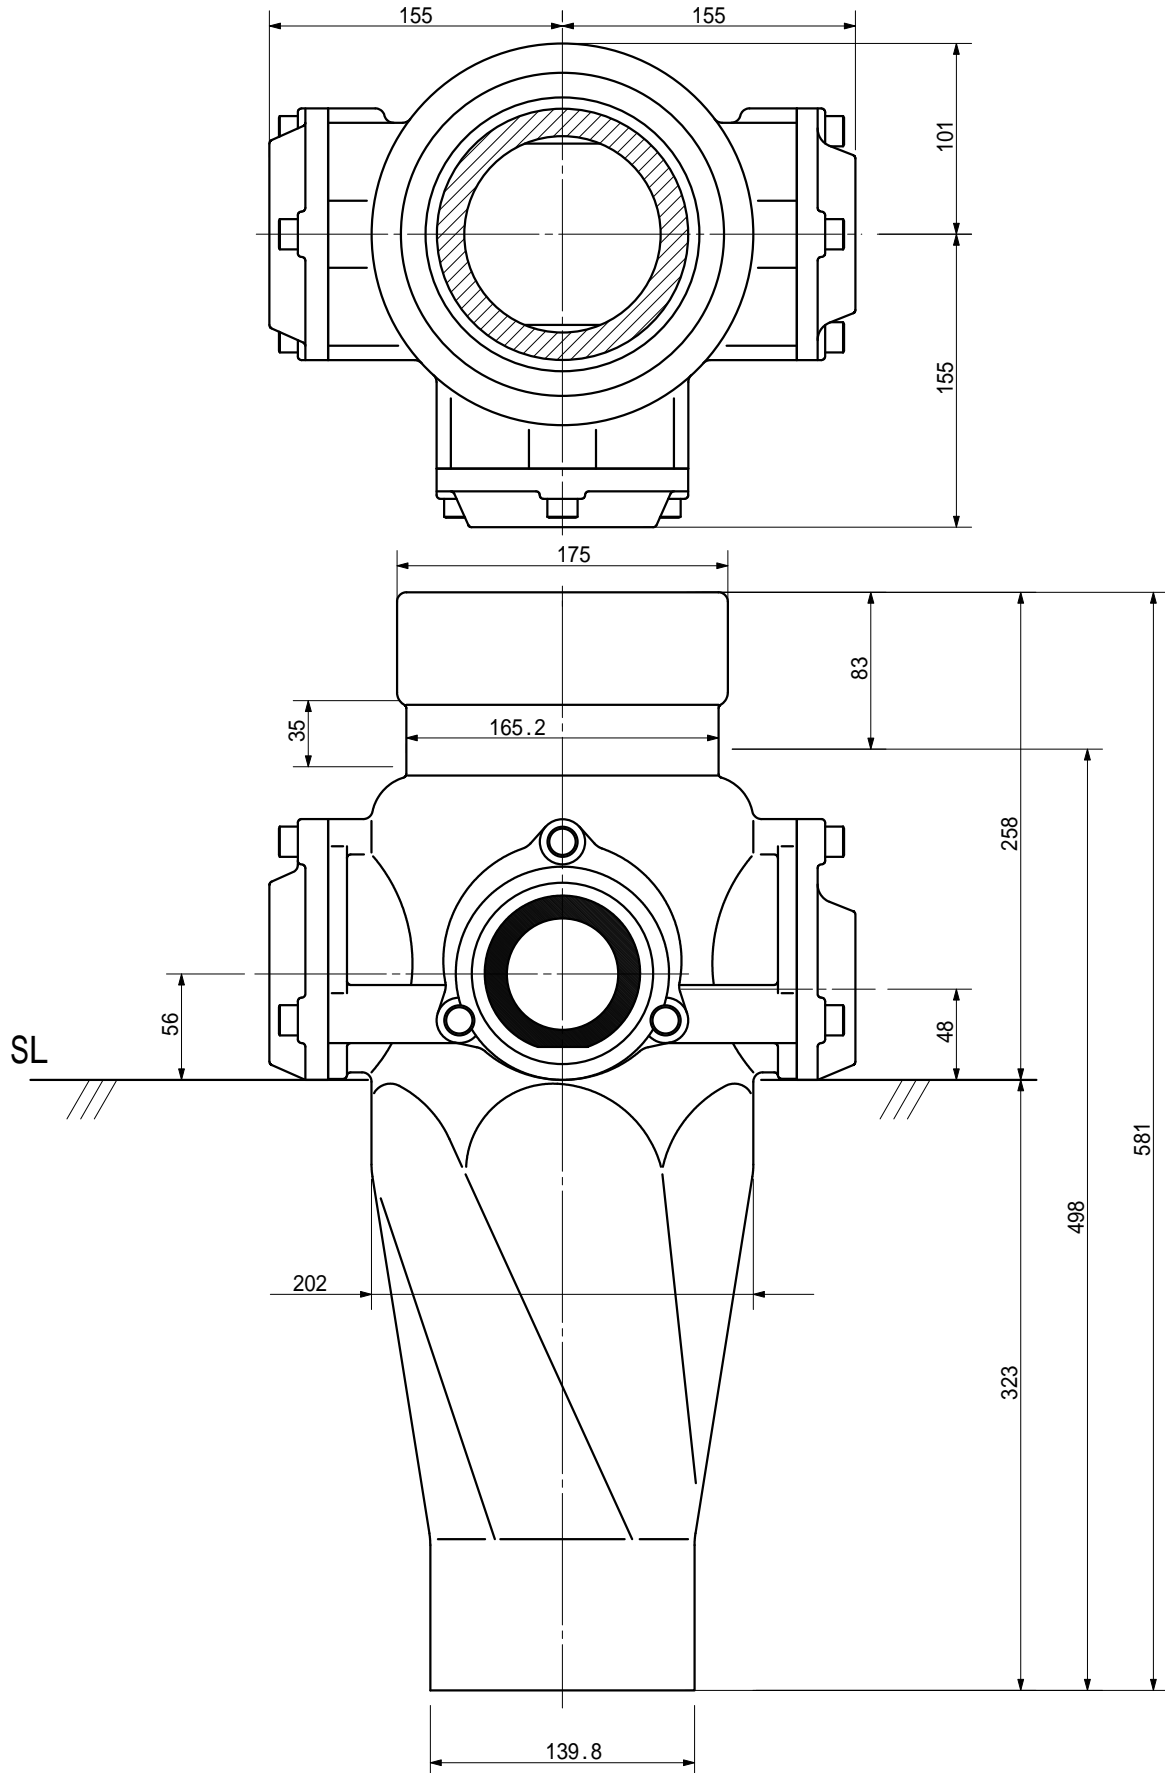

品名

ADスリム継手RR 125A 3方向(差し口)
125-65×65×50 <RQ6056S>

単位：mm

品名	ADスリム継手RR 125A 3方向(差し口) 125-65×65×50 <RQ6056S>			図番	
製 図	積水化学工業 株式会社	年 月 日	2000.11	承認印	