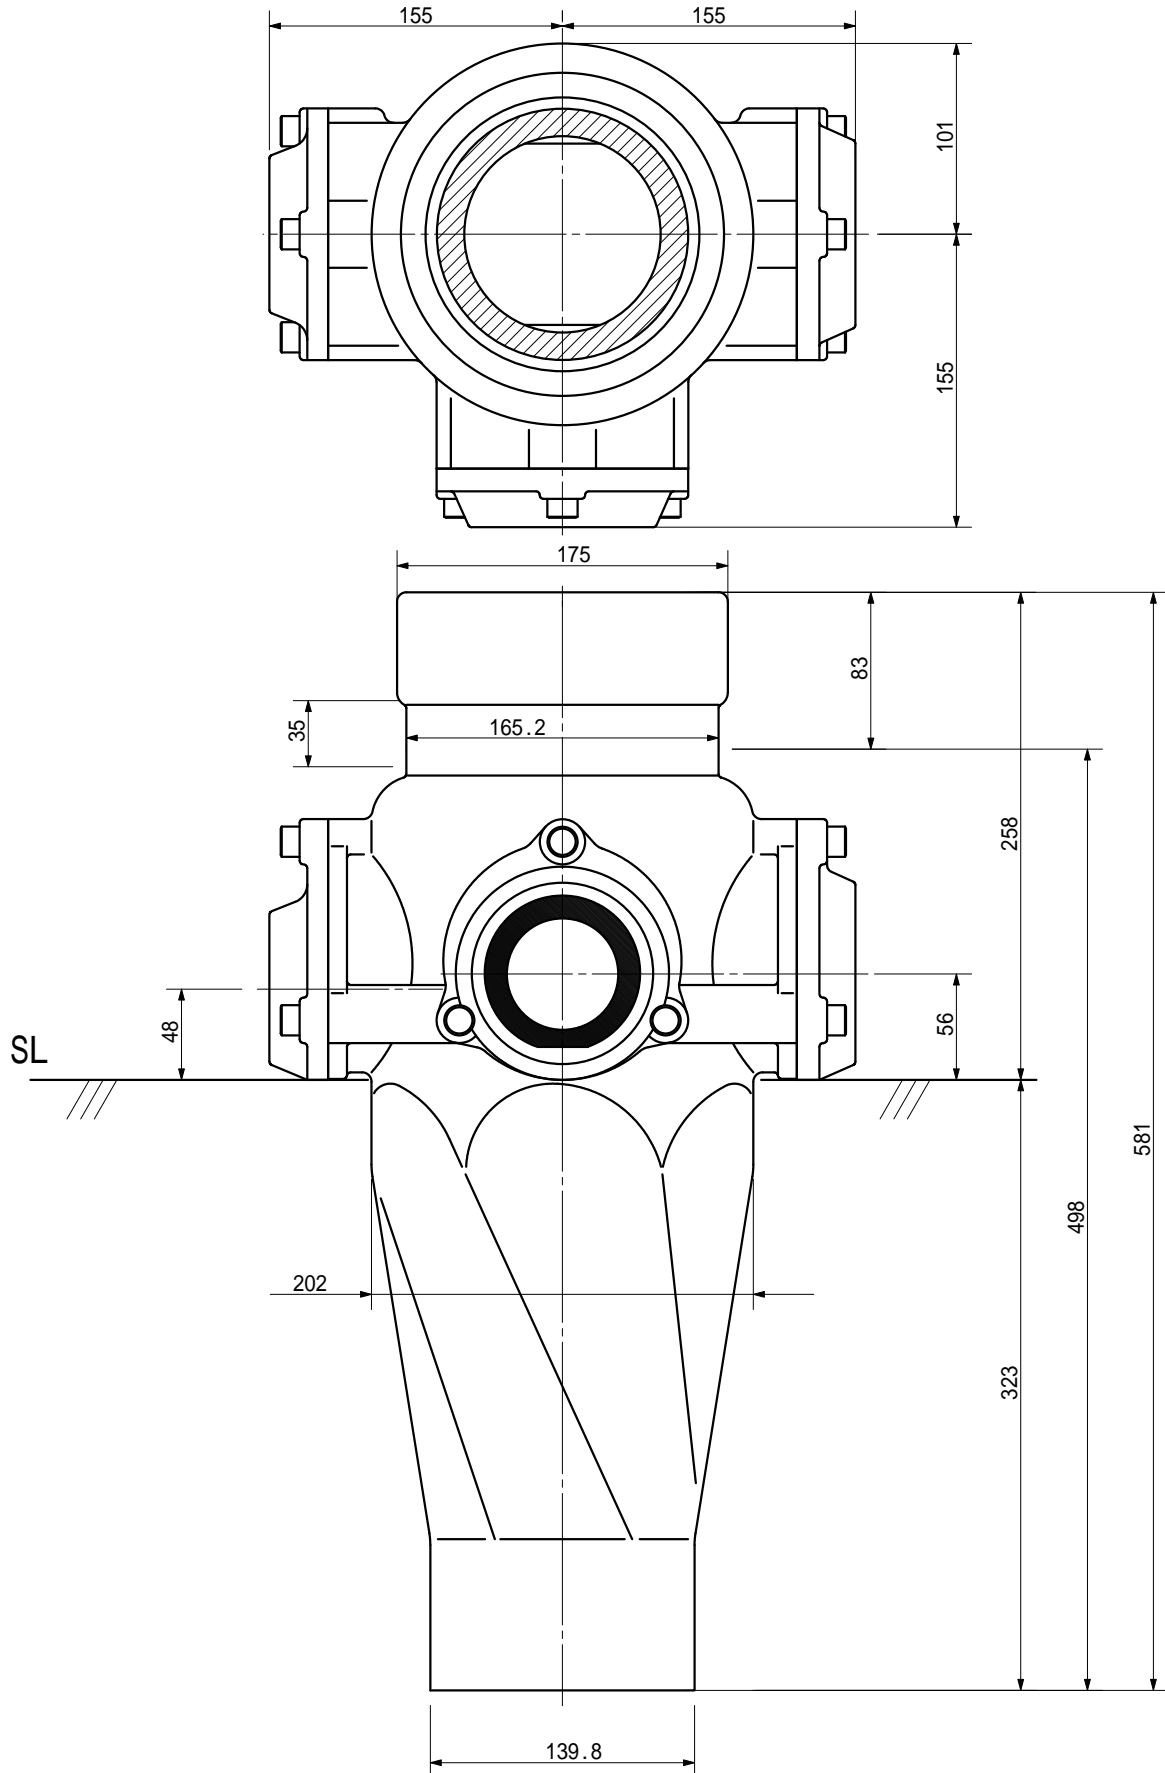

品名

ADスリム継手RR 125A 3方向(差し口)
125-65 × 65 × 50 < RQ665S >

単位 : mm

品名	ADスリム継手RR 125A 3方向(差し口) 125-65 × 65 × 50 < RQ665S >			図番	
製 図	積水化学工業 株式会社	年 月 日	2000.11	承認 印	