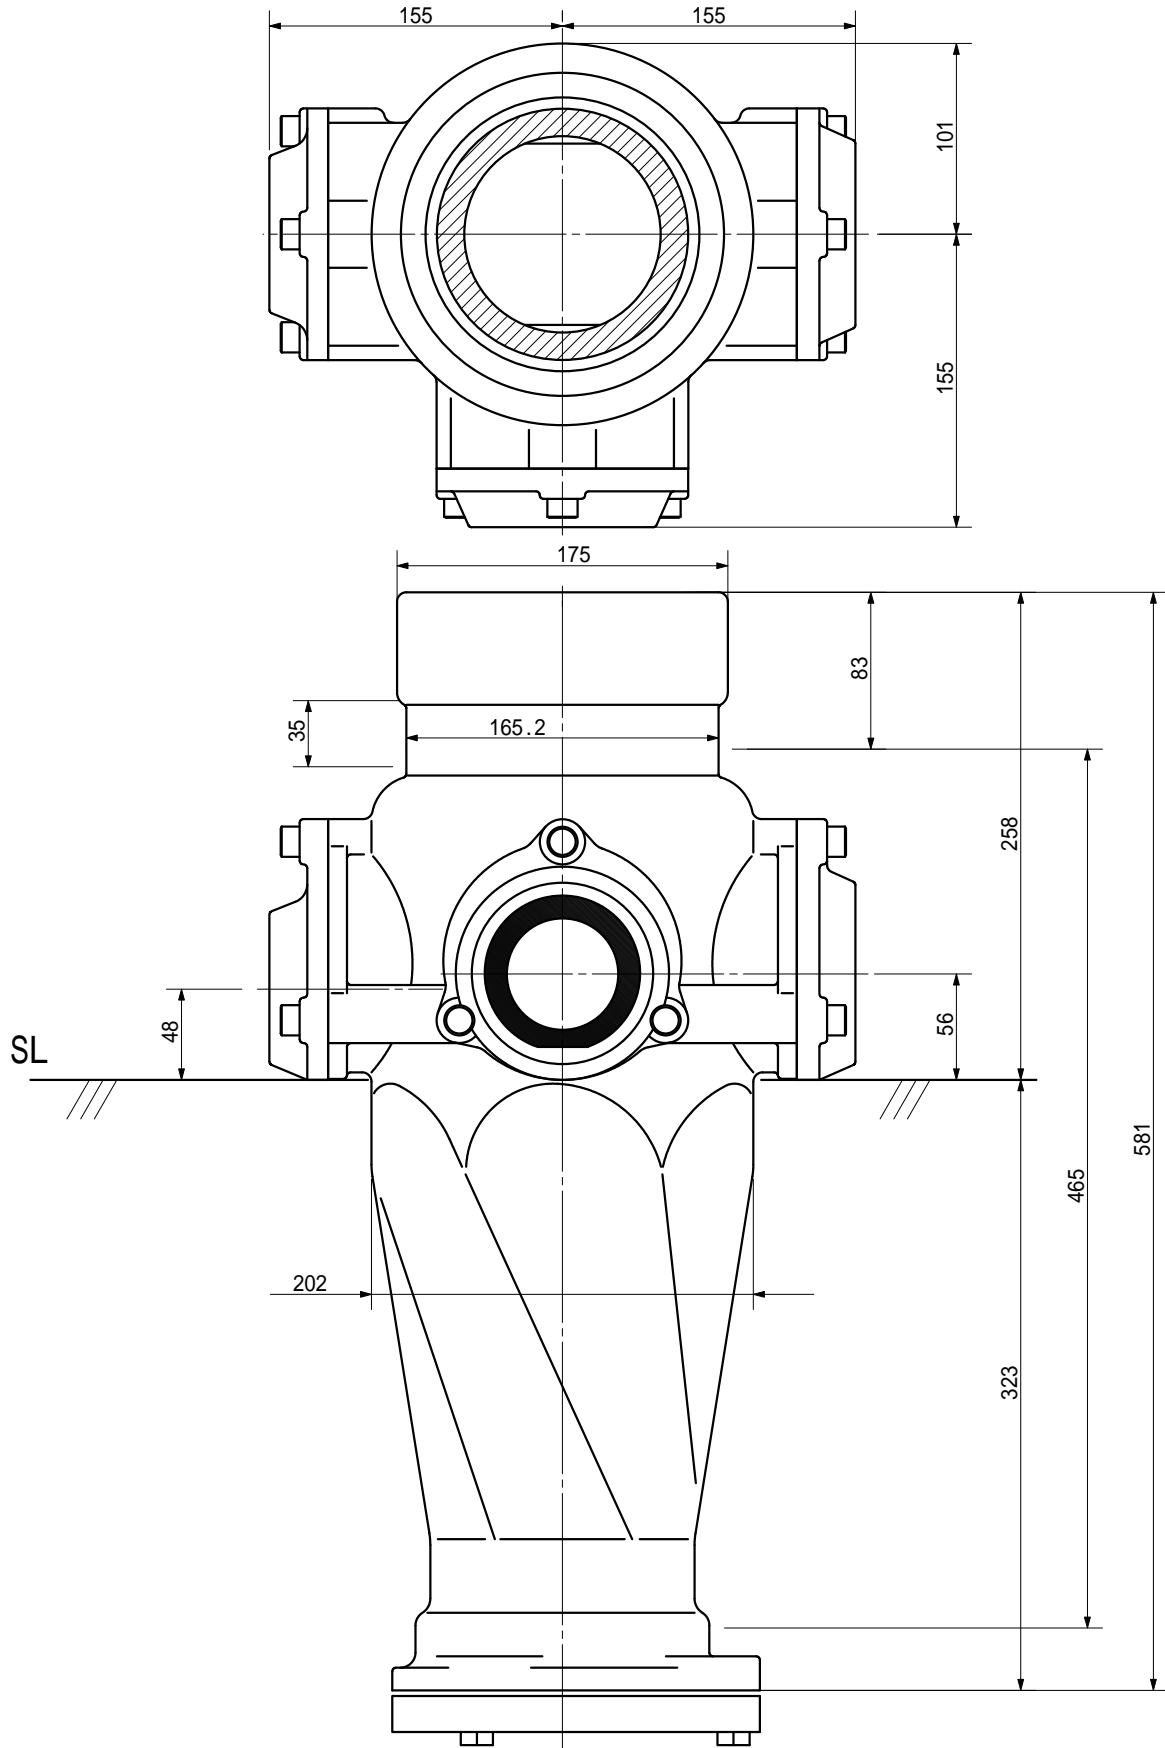

品名

ADスリム継手RR 125A 3方向(受け口)
125-65 × 65 × 50 < RQ665U >

単位 : mm

品名	ADスリム継手RR 125A 3方向(受け口) 125-65 × 65 × 50 < RQ665U >			図番	
製 図	積水化学工業 株式会社	年 月 日	2000.11	承認印	