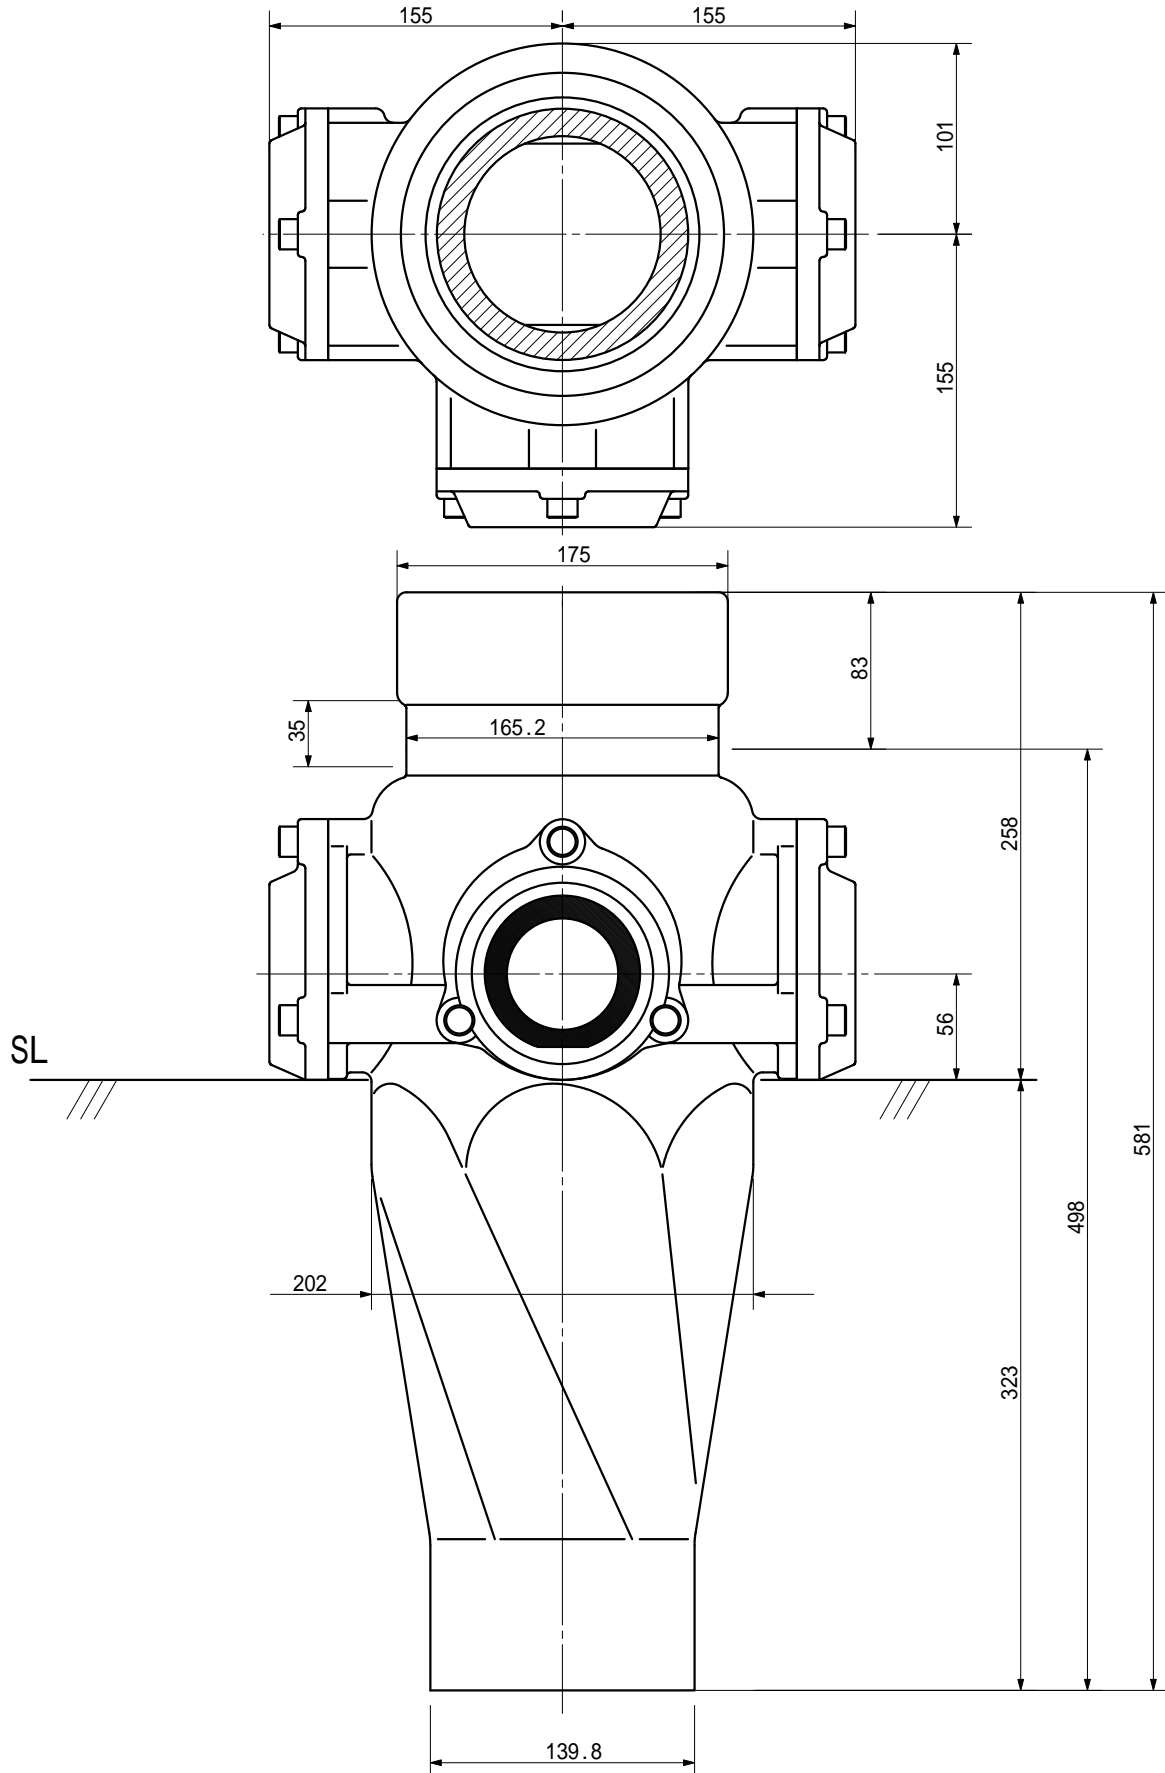

品名

ADスリム継手RR 125A 3方向(差し口)
125-65 × 65 × 65 < RQ666S >

単位 : mm

品名	ADスリム継手RR 125A 3方向(差し口) 125-65 × 65 × 65 < RQ666S >			図番	
製 図	積水化学工業 株式会社	年 月 日	2000.11	承認印	