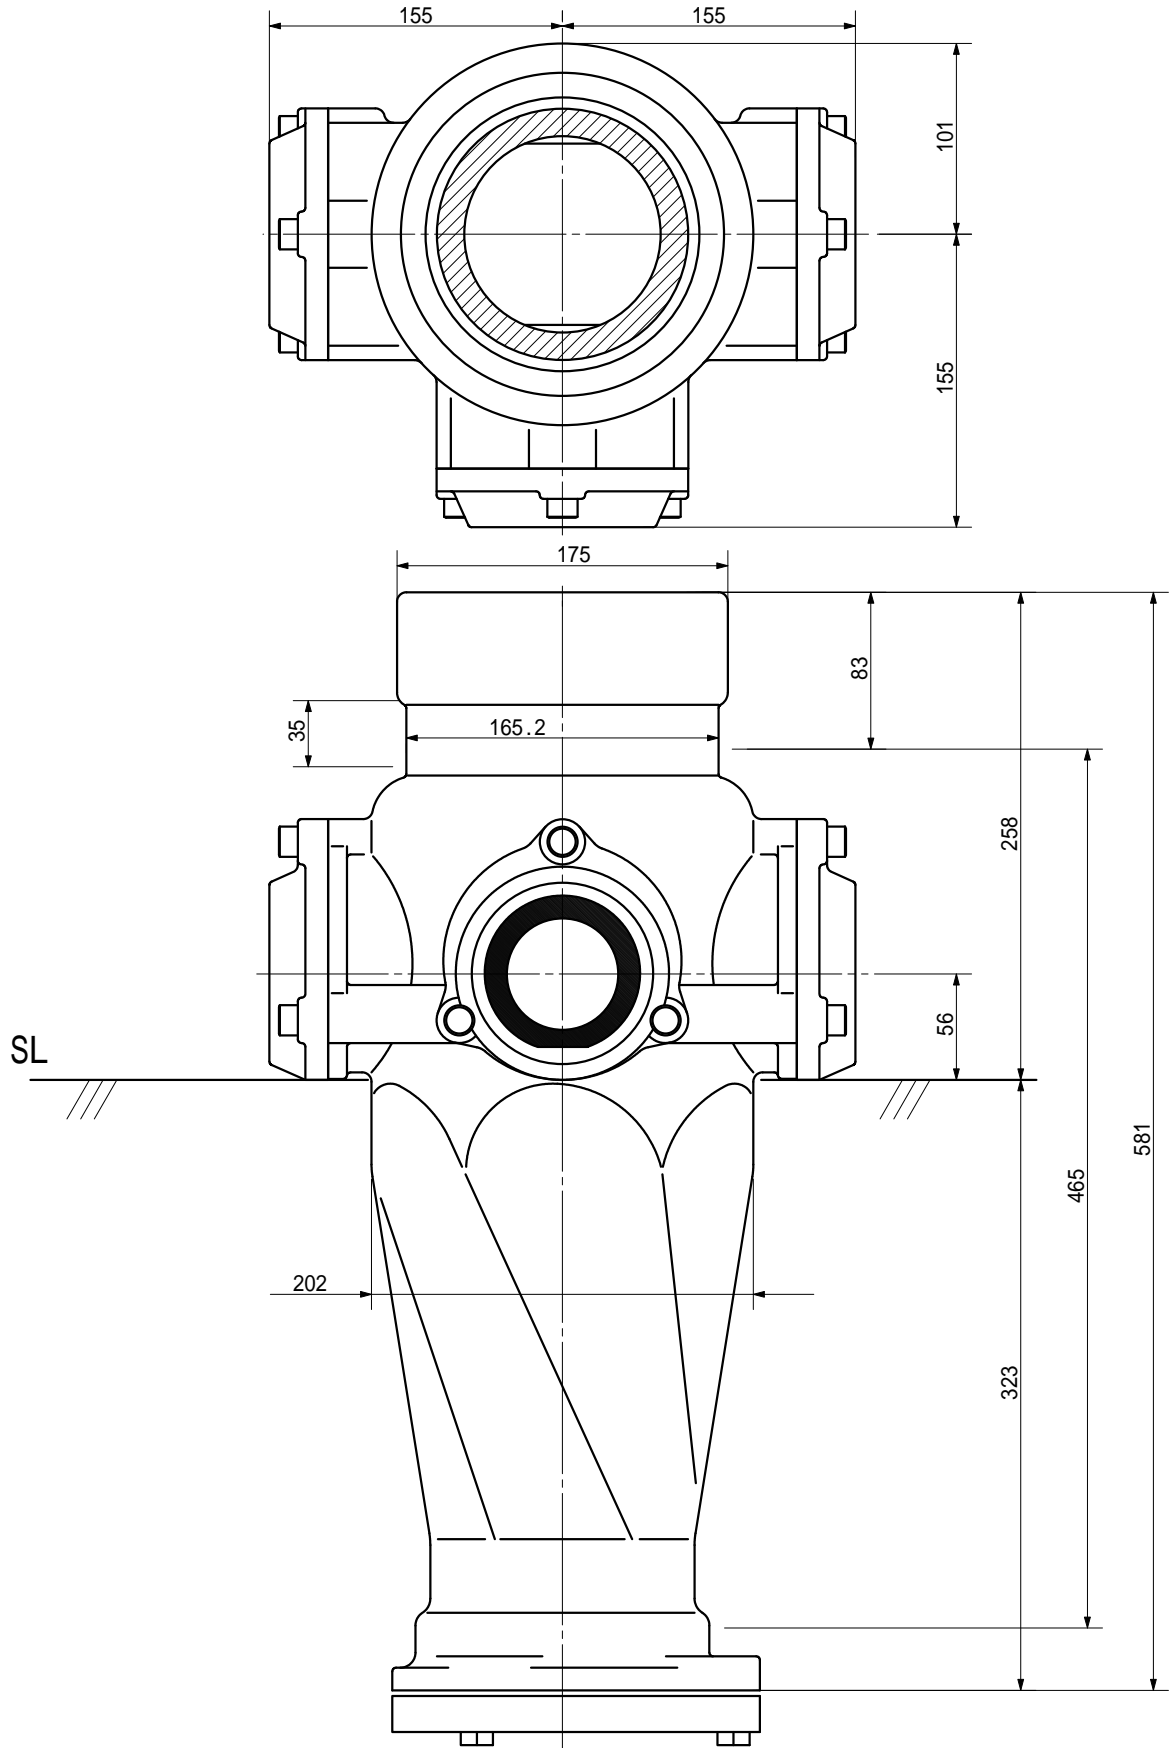

品名

ADスリム継手RR 125A 3方向(受け口)
125-65 × 65 × 65 < RQ666U >

単位 : mm

品名	ADスリム継手RR 125A 3方向(受け口) 125-65 × 65 × 65 < RQ666U >			図番	
製 図	積水化学工業 株式会社	年 月 日	2000.11	承認 印	