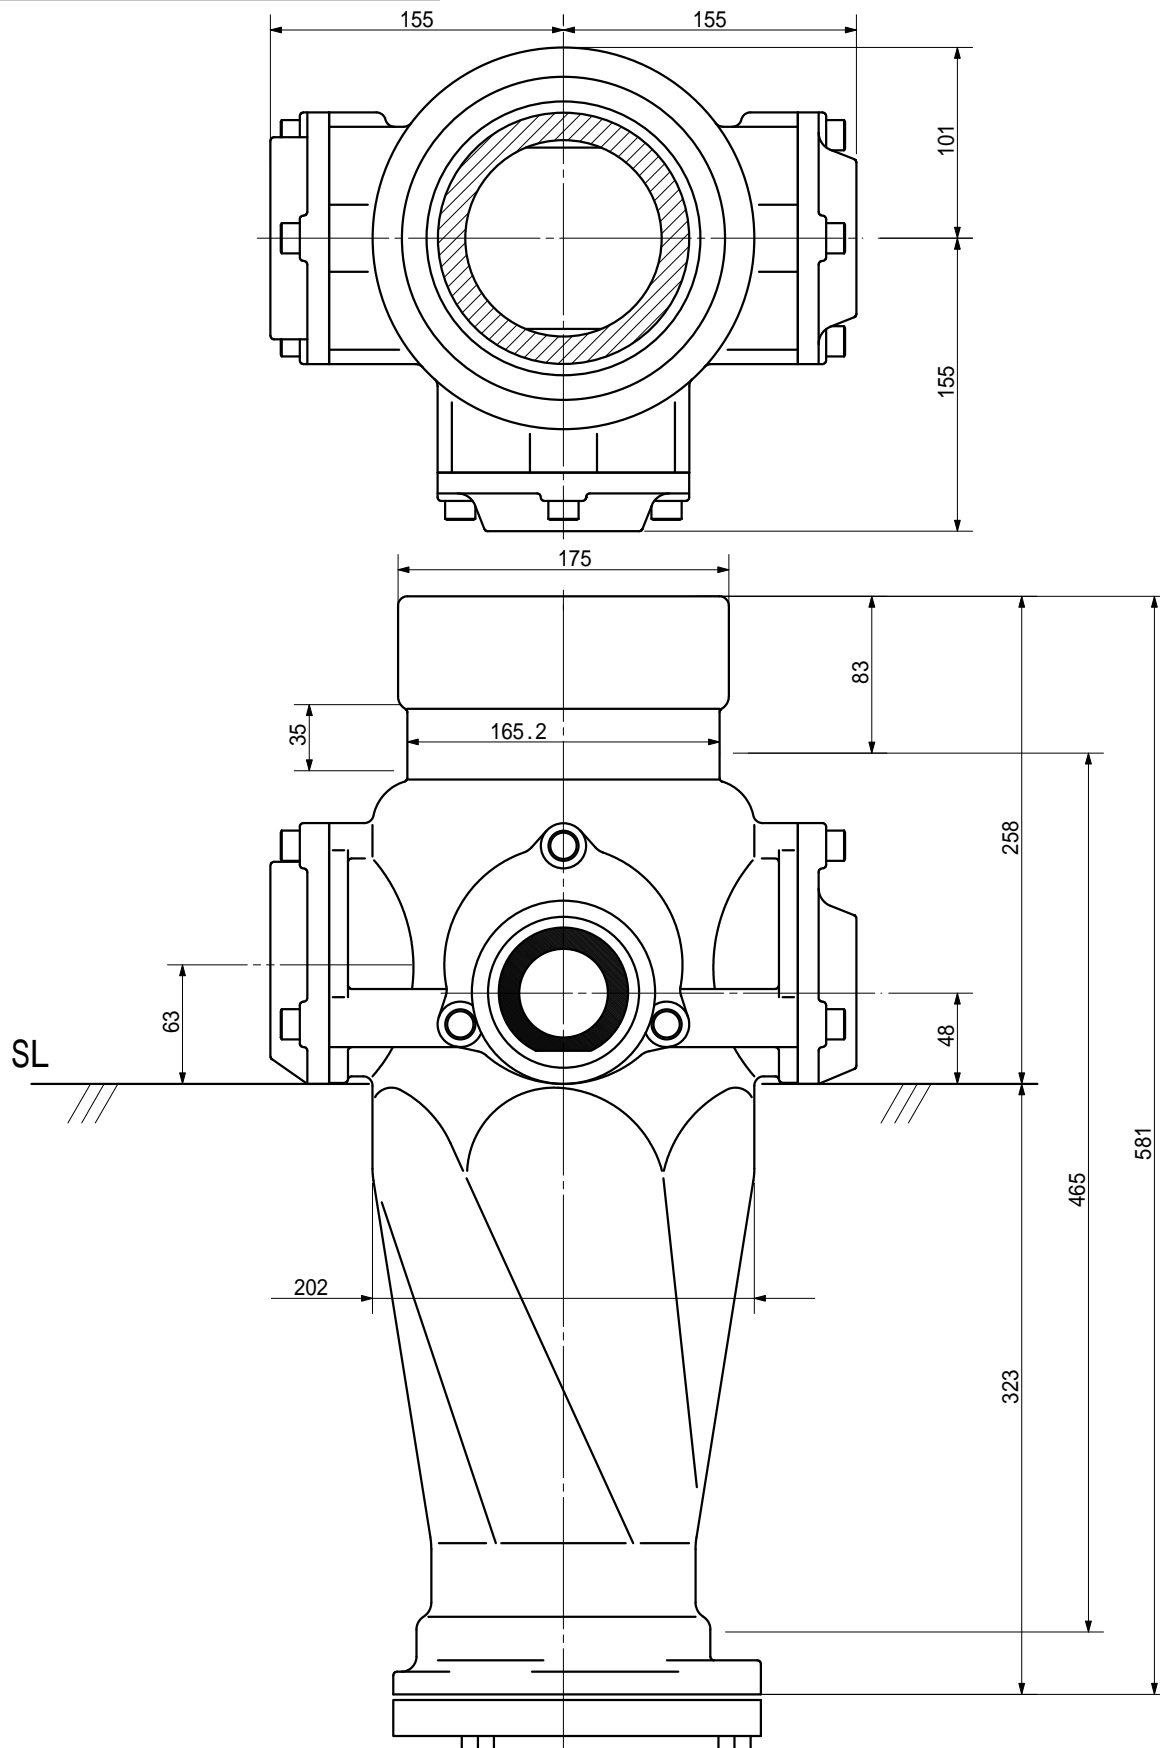

品名 ADスリム継手RR 125A 3方向 (受け口)
 125-80 × 50 × 50 < RQ8055U >

単位 : mm

品名	ADスリム継手RR 125A 3方向 (受け口) 125-80 × 50 × 50 < RQ8055U >			図番	
製 図	積水化学工業 株式会社	年 月 日	2000.11	承認 印	