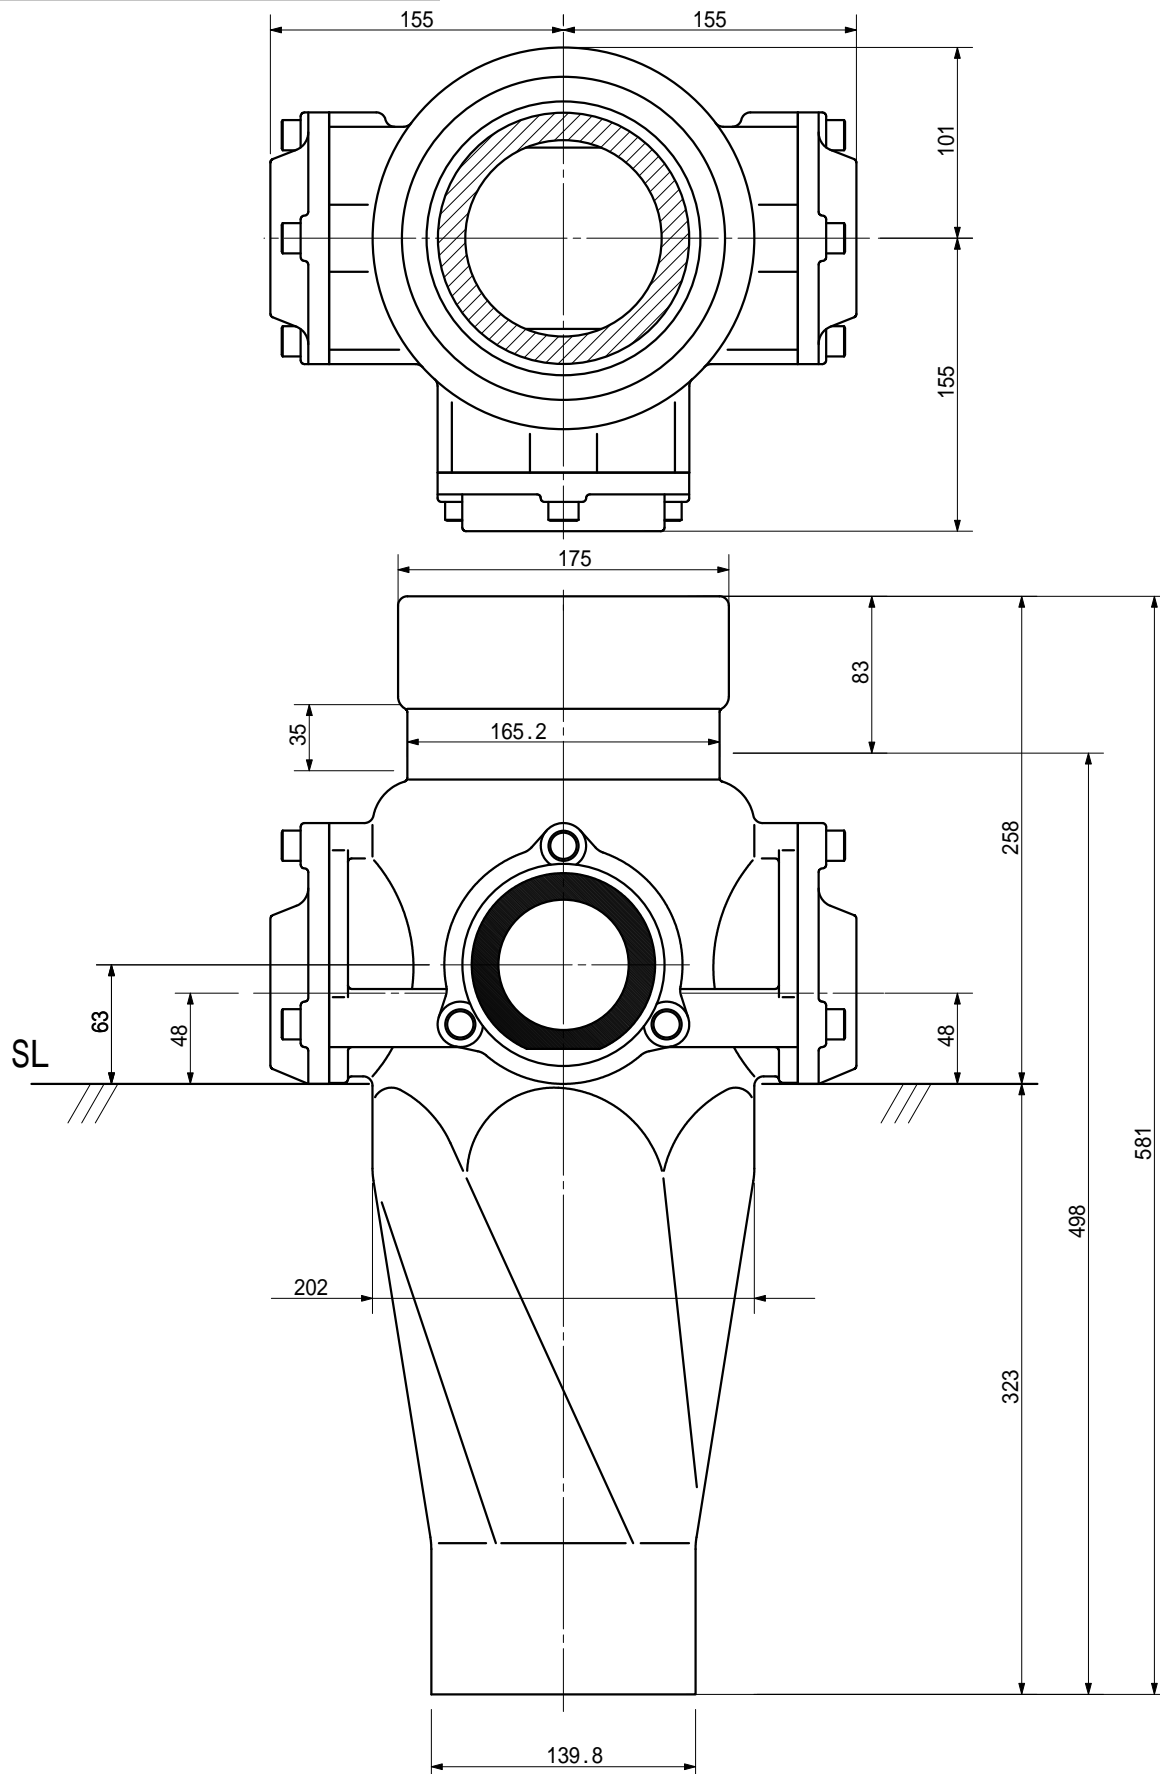

品名 ADスリム継手RR 125A 3方向(差し口)  
125-80×50×50 <RQ8505S>

単位：mm

品名	ADスリム継手RR 125A 3方向(差し口) 125-80×50×50 <RQ8505S>			図番	
製 図	積水化学工業 株式会社	年 月 日	2000.11	承認印	