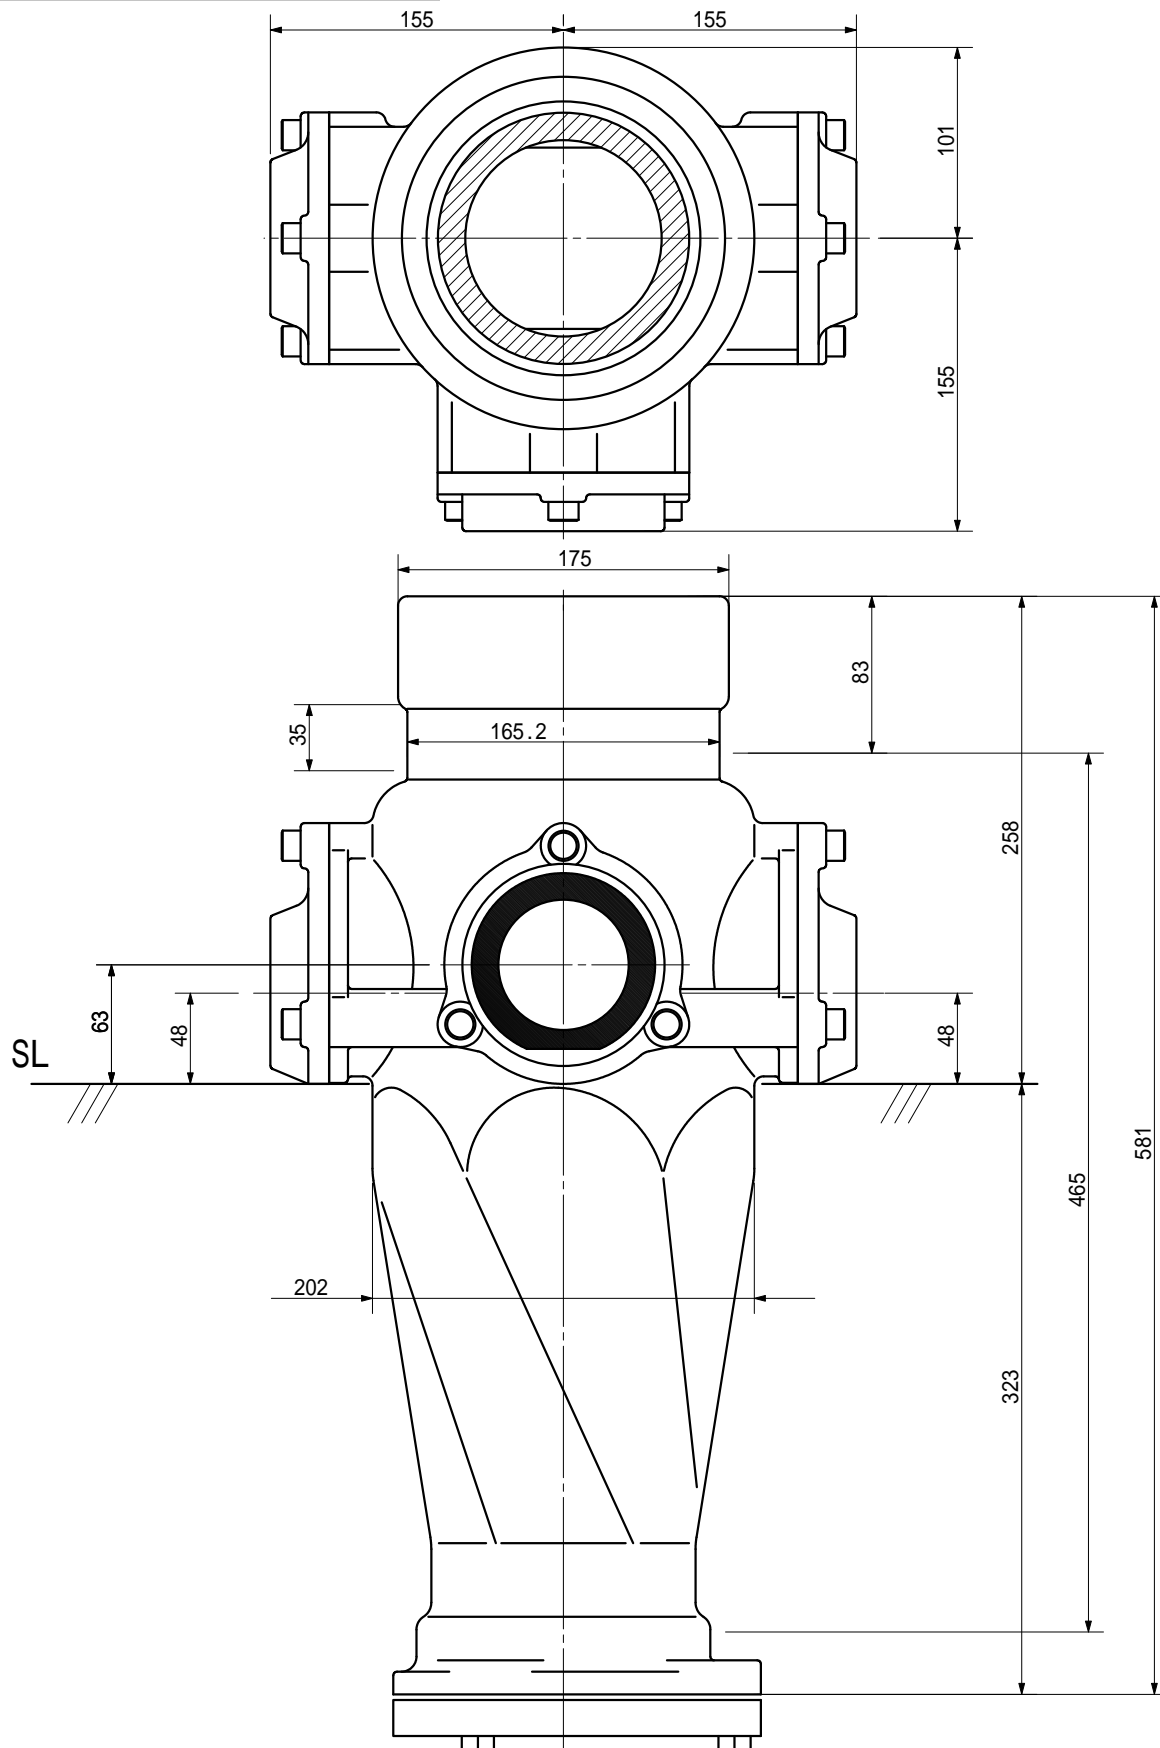

品名 ADスリム継手RR 125A 3方向(受け口)
 125-80×50×50 <RQ8505U>

単位: mm

品名	ADスリム継手RR 125A 3方向(受け口) 125-80×50×50 <RQ8505U>			図番	
製 図	積水化学工業 株式会社	年 月 日	2000.11	承認印	