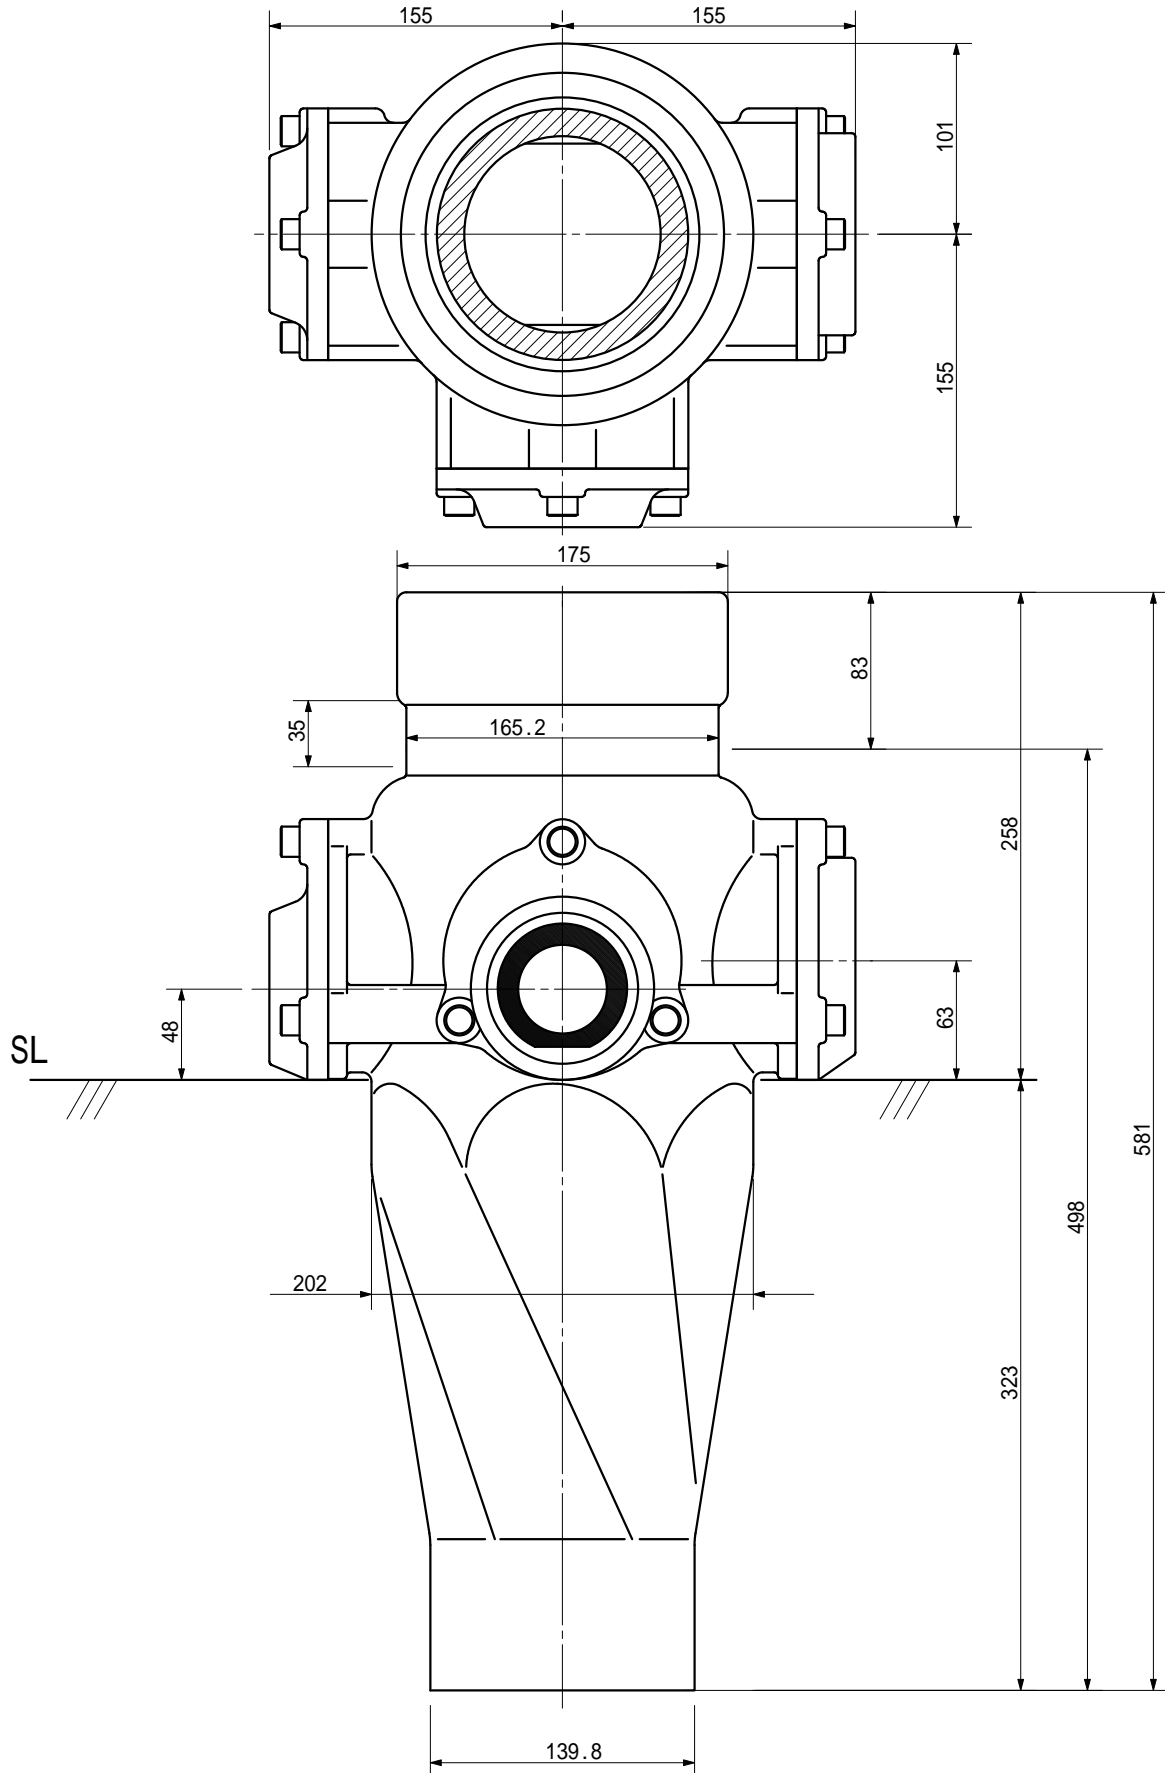

品名 ADスリム継手RR 125A 3方向(差し口)
125-80×50×50 <RQ855S>

単位：mm

品名	ADスリム継手RR 125A 3方向(差し口) 125-80×50×50 <RQ855S>			図番	
製 図	積水化学工業 株式会社	年 月 日	2000.11	承認 印	