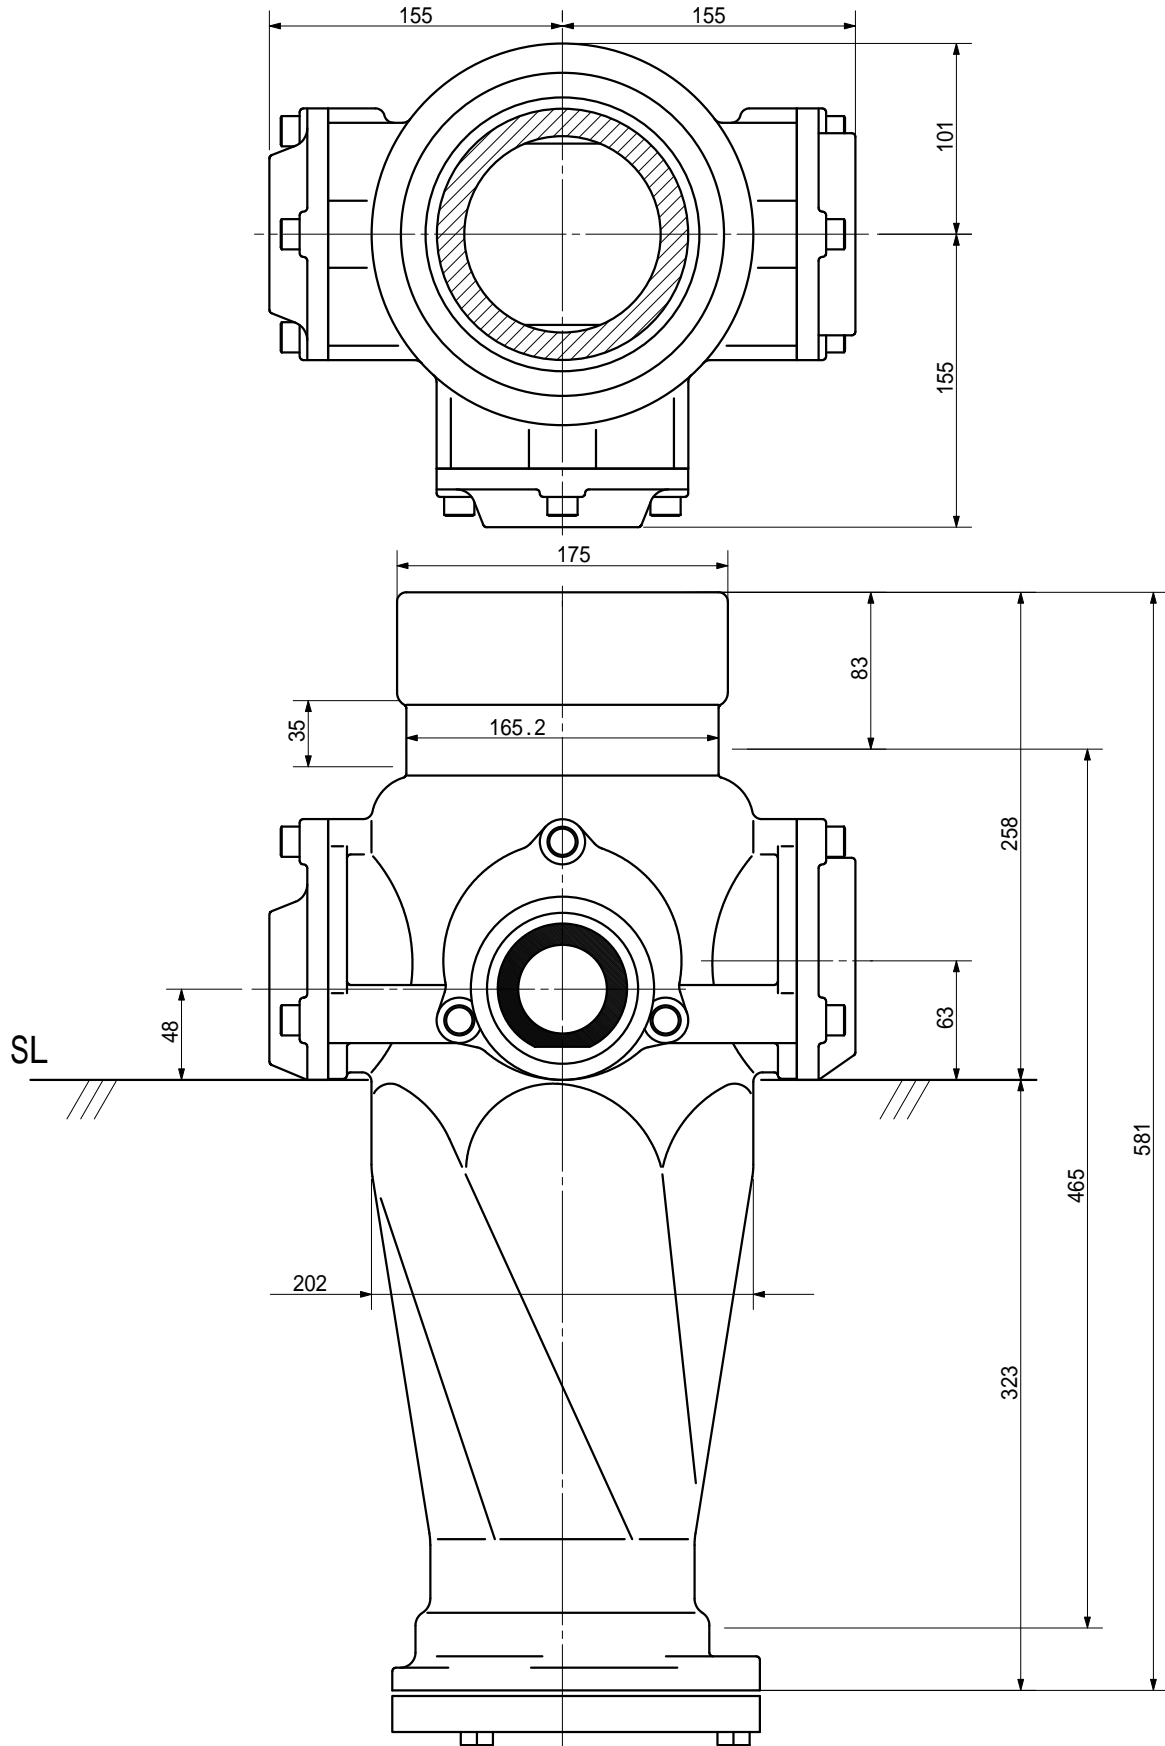

品名

ADスリム継手RR 125A 3方向(受け口)
125-80 × 50 × 50 < RQ855U >

単位 : mm

品名	ADスリム継手RR 125A 3方向(受け口) 125-80 × 50 × 50 < RQ855U >		図番	
製 図	積水化学工業 株式会社	年 月 日	2000.11	承 認 印