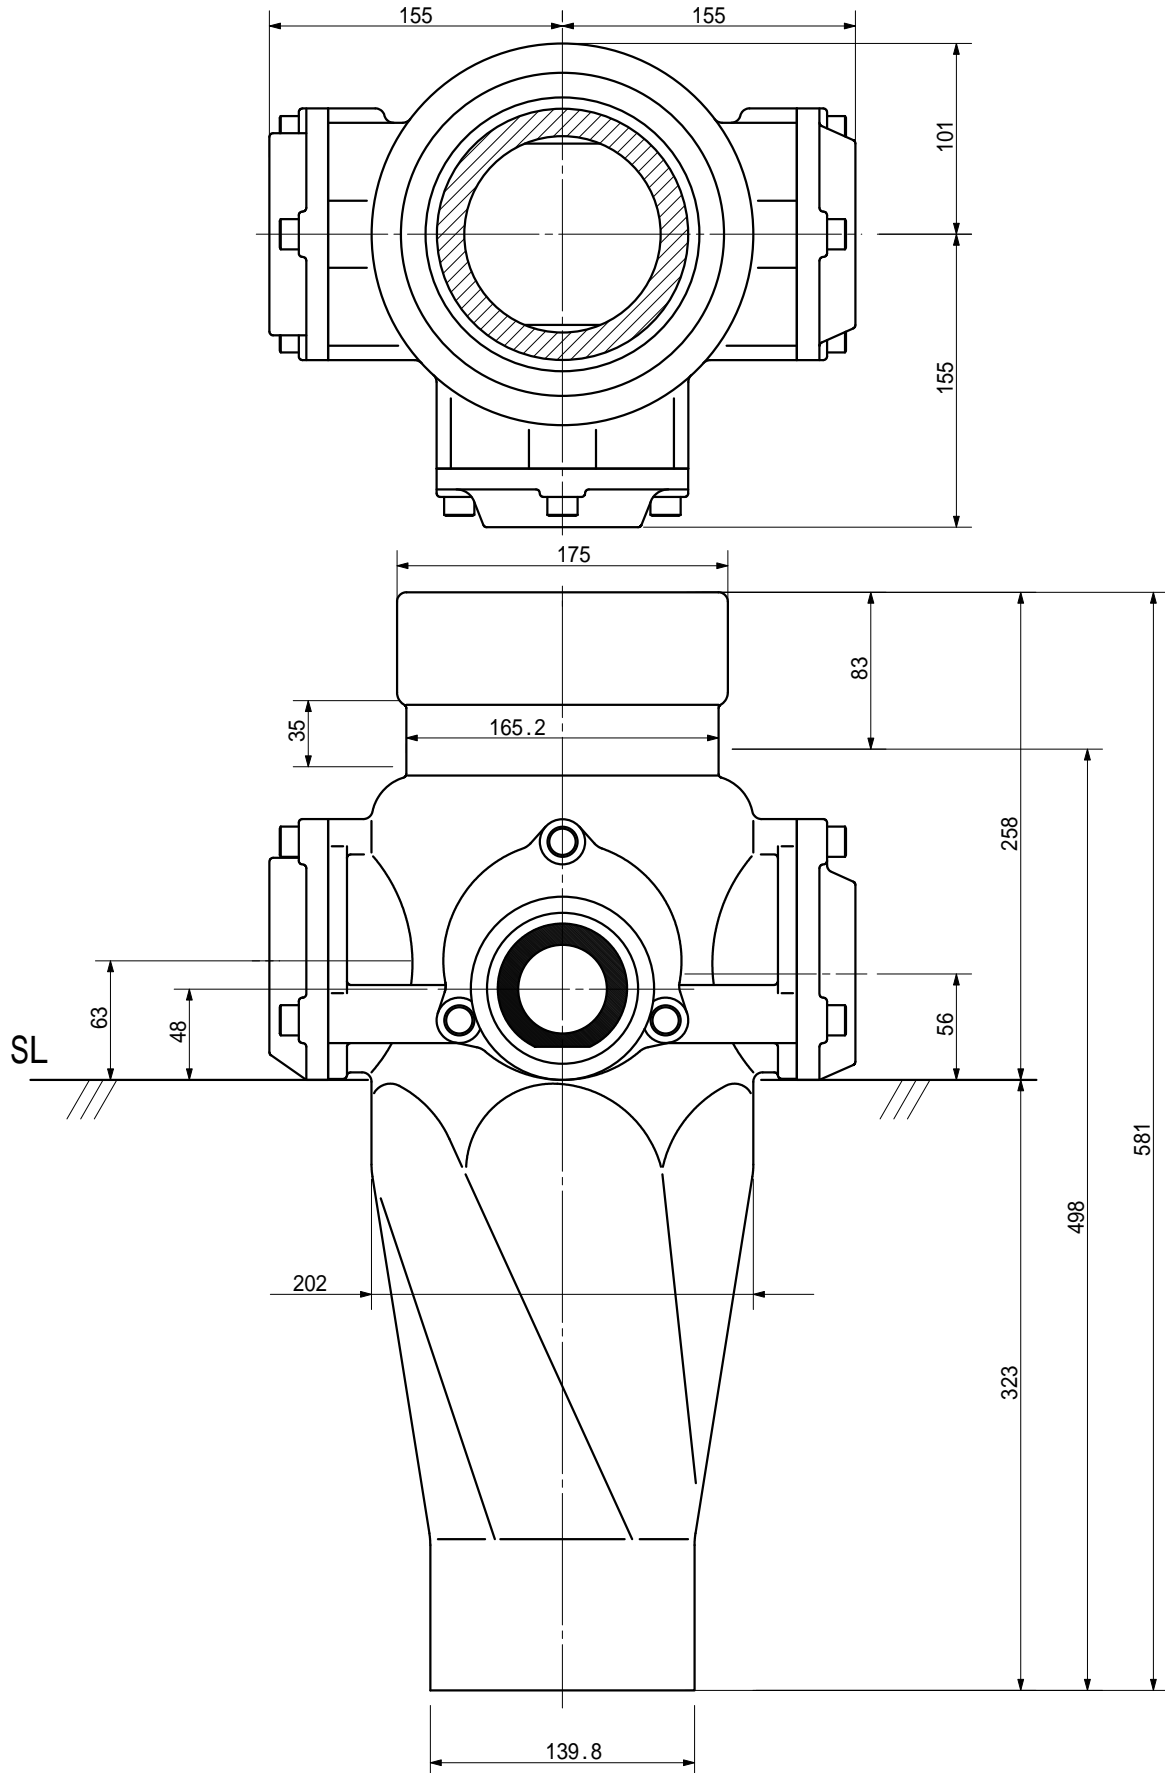

品名

ADスリム継手RR 125A 3方向(差し口)  
125-80×65×50 <RQ8065S>

単位：mm

品名	ADスリム継手RR 125A 3方向(差し口) 125-80×65×50 <RQ8065S>			図番	
製 図	積水化学工業 株式会社	年 月 日	2000.11	承認印	