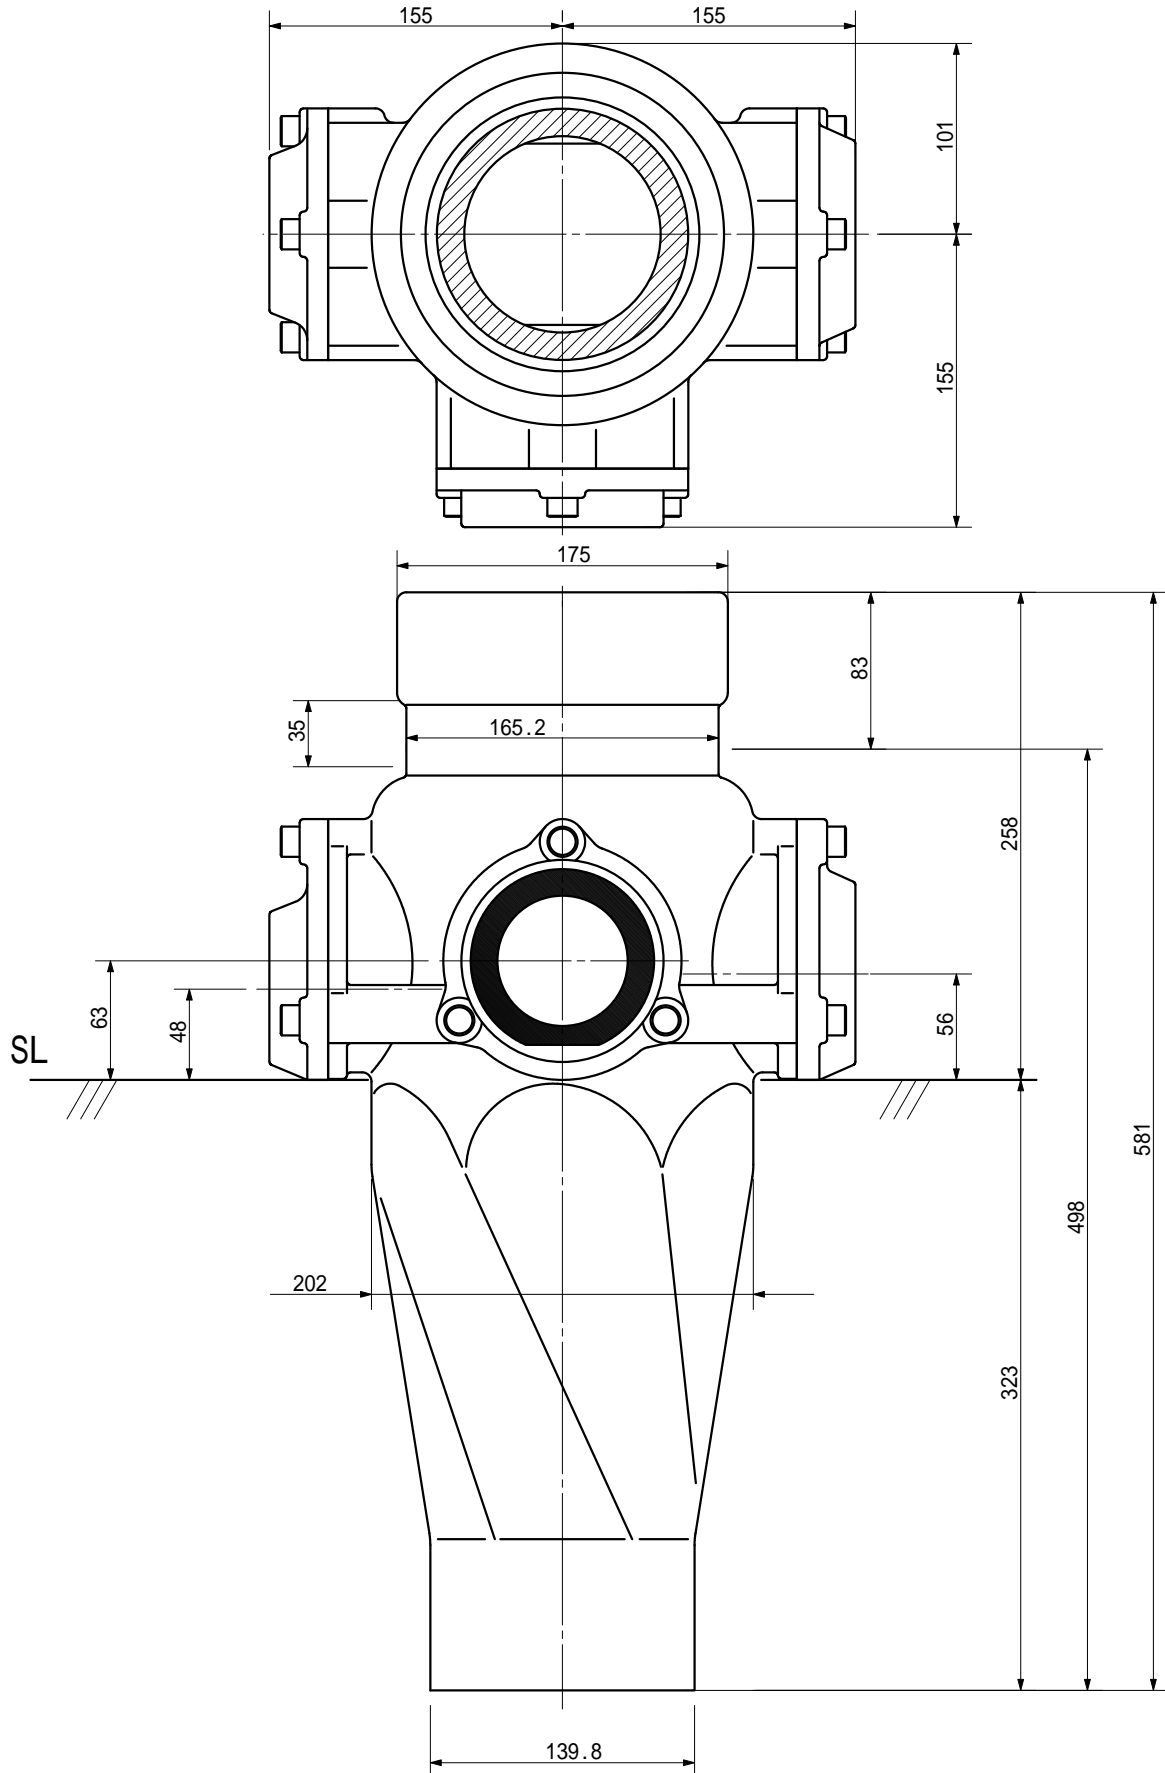

品名

ADスリム継手RR 125A 3方向(差し口)  
125-80×65×50 <RQ8506S>

単位：mm

品名	ADスリム継手RR 125A 3方向(差し口) 125-80×65×50 <RQ8506S>			図番	
製 図	積水化学工業 株式会社	年 月 日	2000.11	承認印	