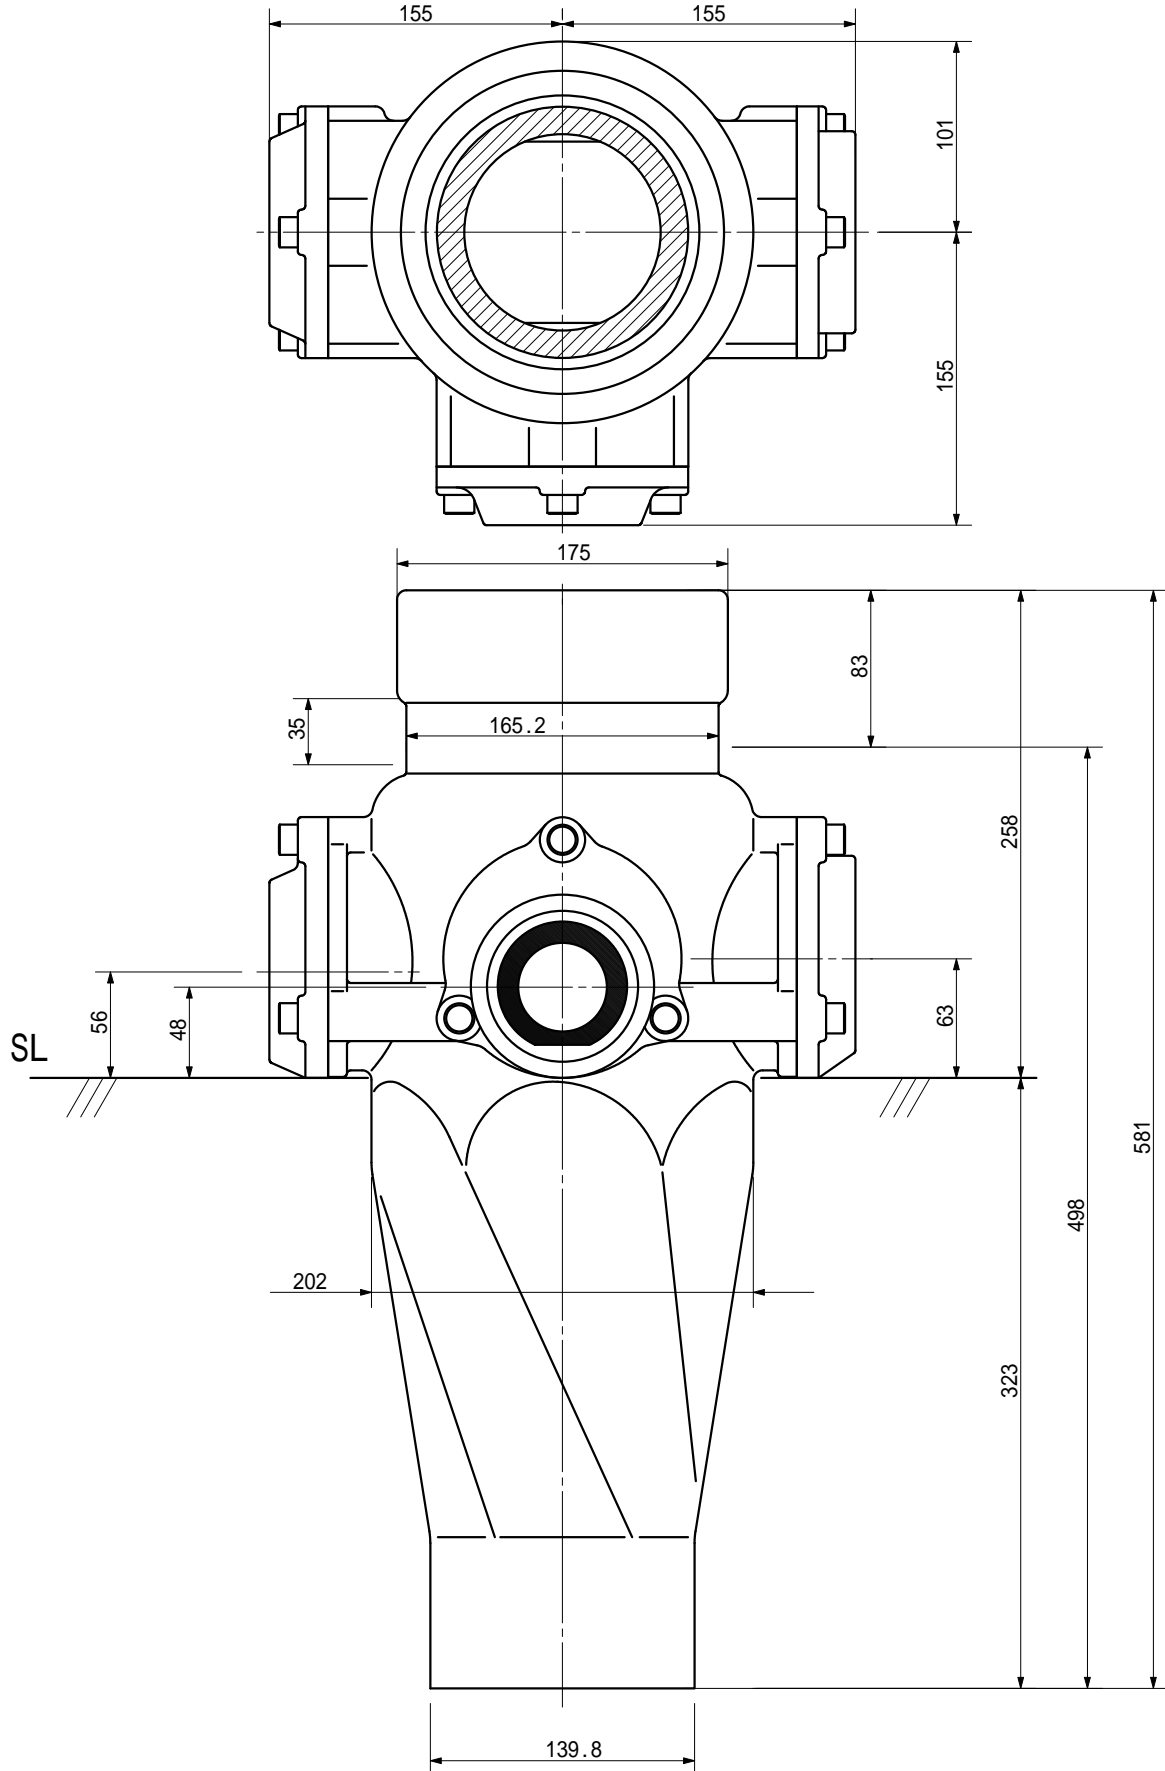

品名

ADスリム継手RR 125A 3方向(差し口)
125-80 × 65 × 50 < RQ856S >

単位 : mm

品名	ADスリム継手RR 125A 3方向(差し口) 125-80 × 65 × 50 < RQ856S >			図番	
製 図	積水化学工業 株式会社	年 月 日	2000.11	承認印	