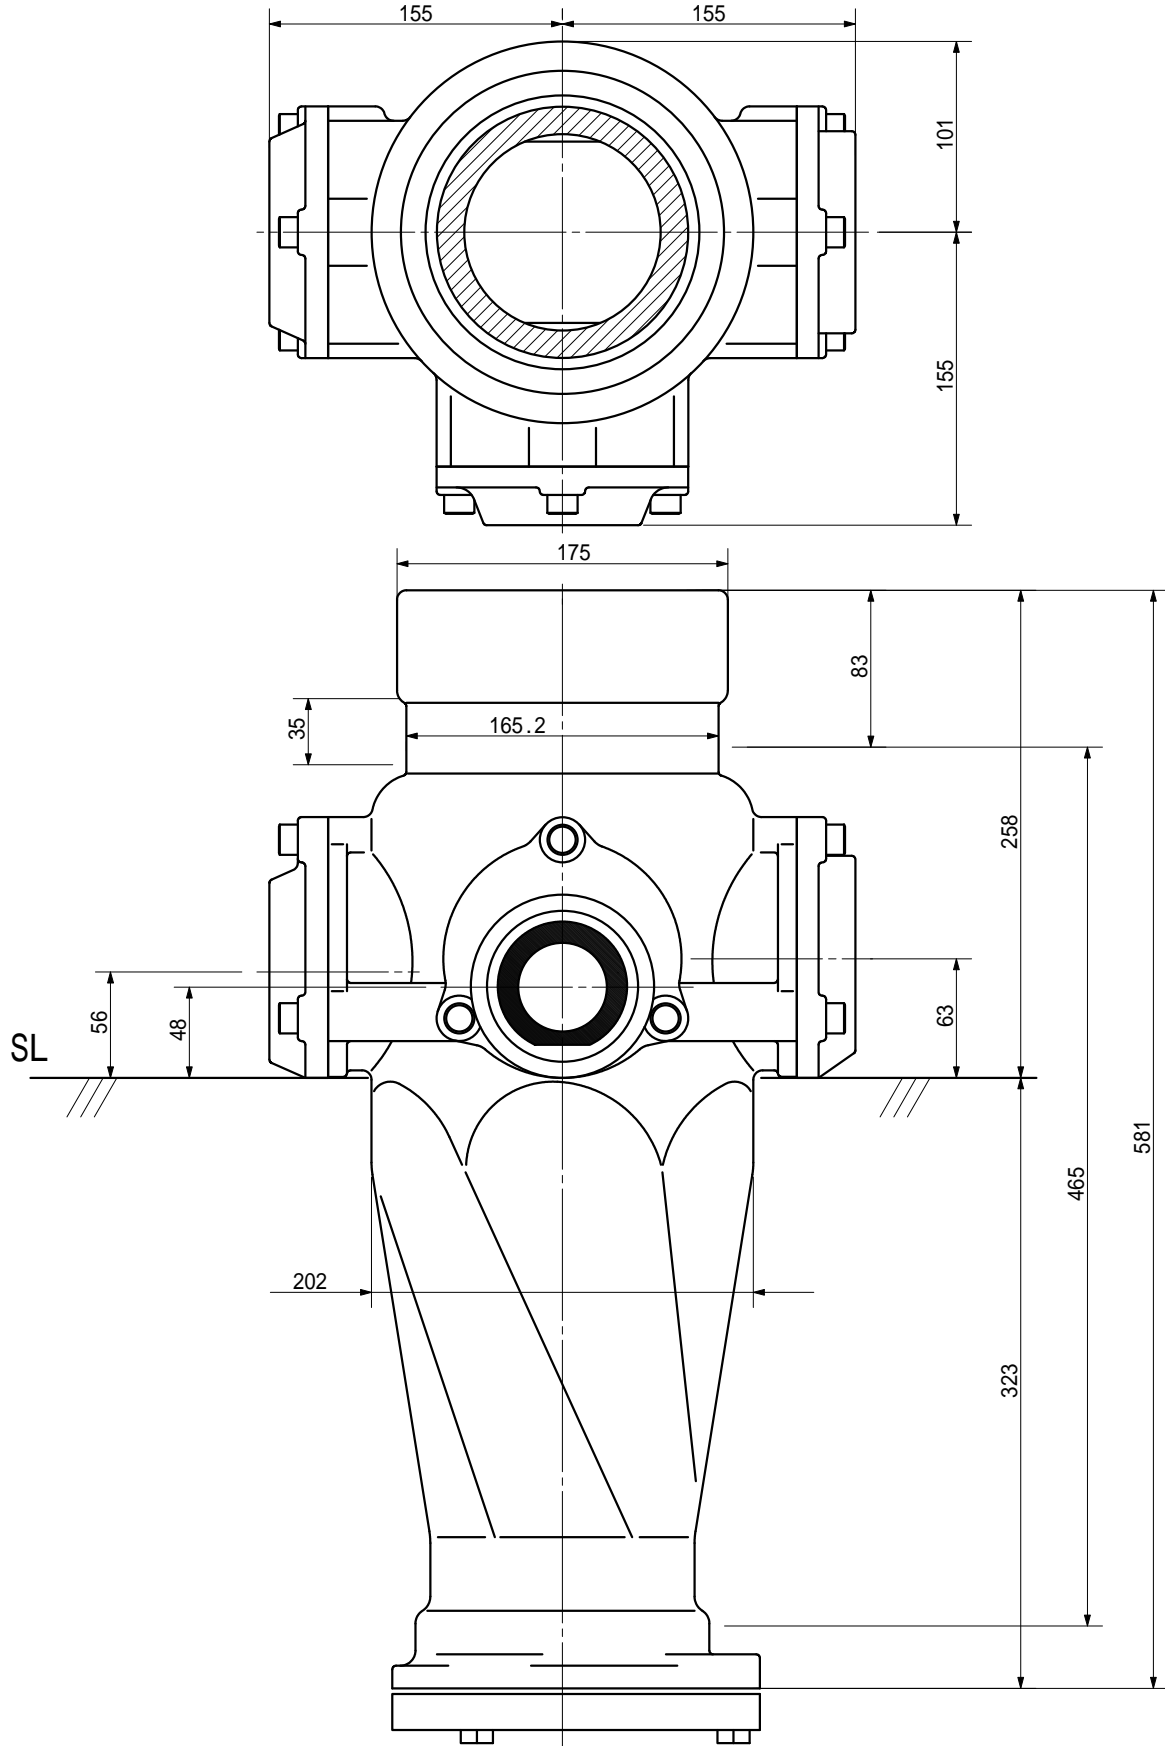

品名

ADスリム継手RR 125A 3方向(受け口)
125-80 × 65 × 50 < RQ856U >

単位 : mm

品名	ADスリム継手RR 125A 3方向(受け口) 125-80 × 65 × 50 < RQ856U >			図番	
製 図	積水化学工業 株式会社	年 月 日	2000.11	承認 印	