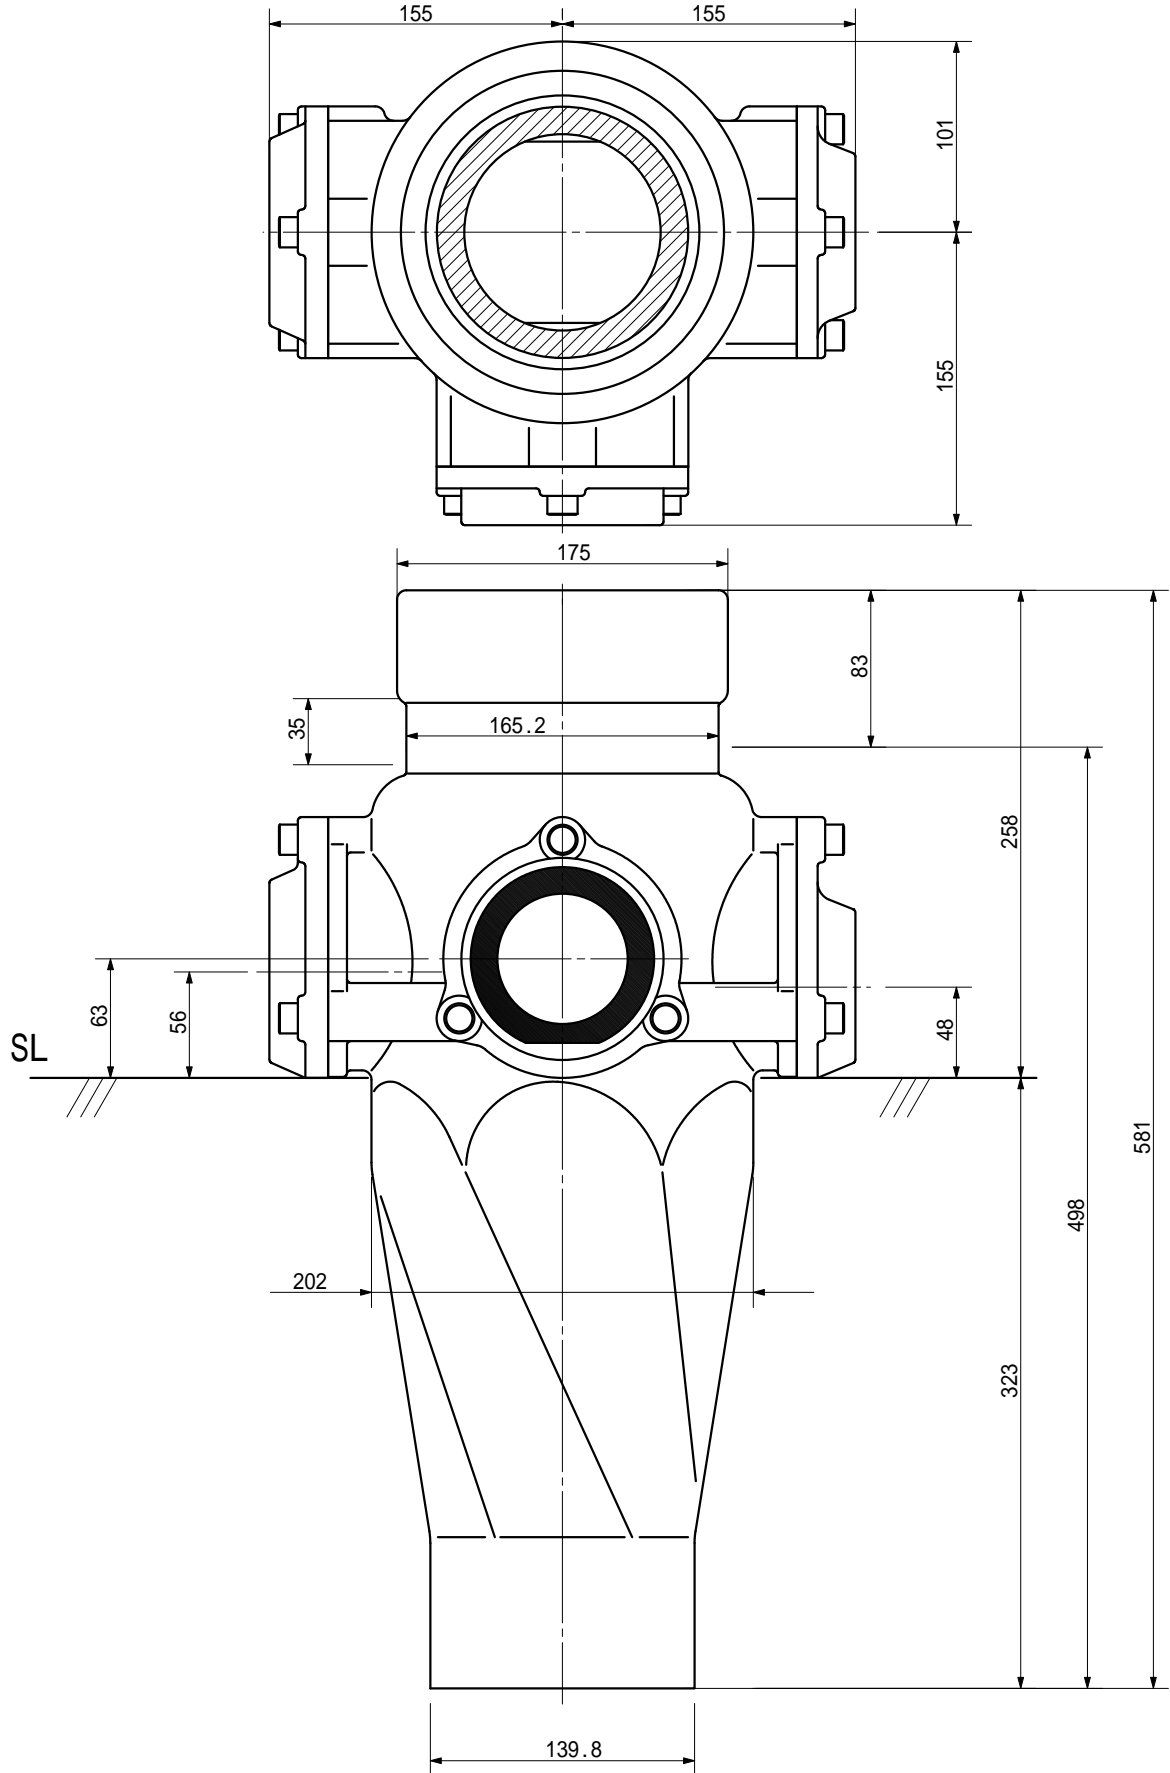

品名

ADスリム継手RR 125A 3方向(差し口)
125-80×65×50 <RQ8605S>

単位：mm

品名	ADスリム継手RR 125A 3方向(差し口) 125-80×65×50 <RQ8605S>			図番	
製 図	積水化学工業 株式会社	年 月 日	2000.11	承認印	