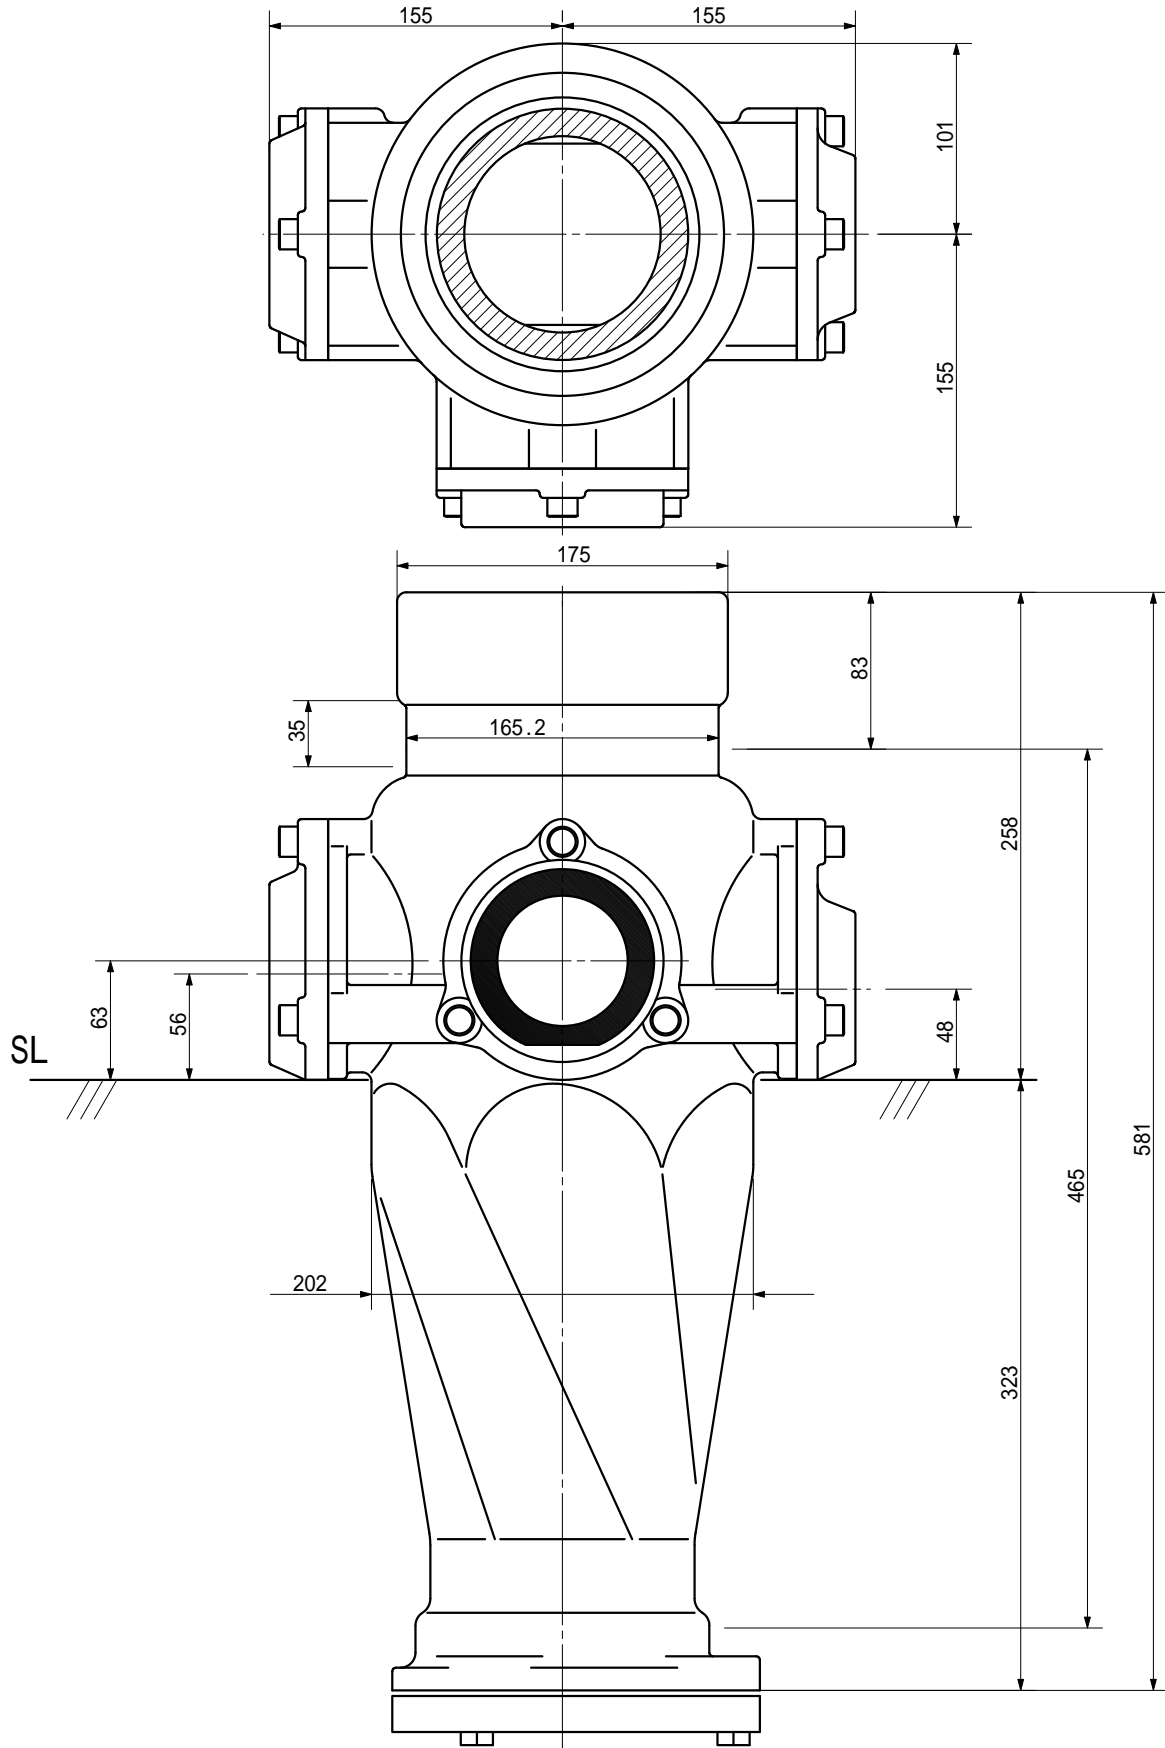

品名

ADスリム継手RR 125A 3方向(受け口)
125-80×65×50 <RQ8605U>

単位：mm

品名	ADスリム継手RR 125A 3方向(受け口) 125-80×65×50 <RQ8605U>			図番	
製 図	積水化学工業 株式会社	年 月 日	2000.11	承認印	