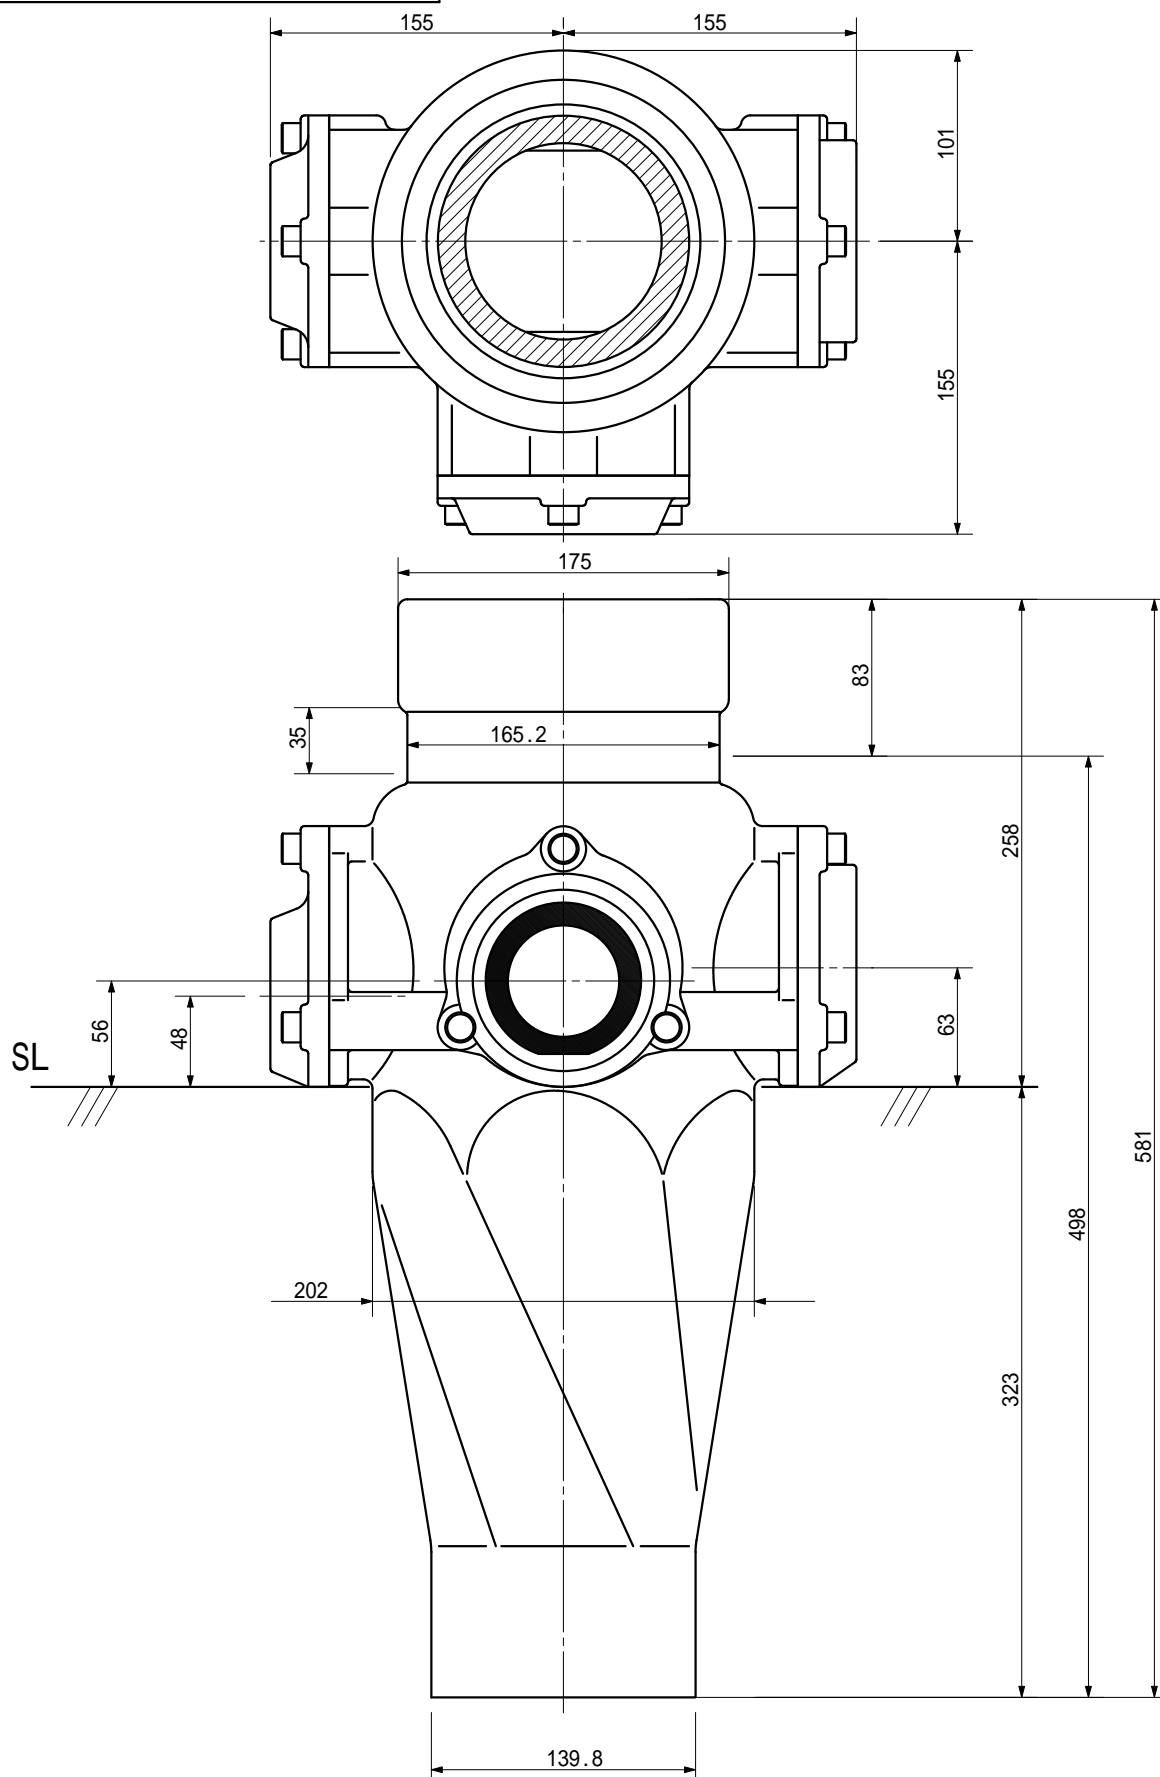

品名 ADスリム継手RR 125A 3方向(差し口)
125-80 × 65 × 50 < RQ865S >

単位 : mm

品名	ADスリム継手RR 125A 3方向(差し口) 125-80 × 65 × 50 < RQ865S >			図番	
製 図	積水化学工業 株式会社	年 月 日	2000.11	承認印	