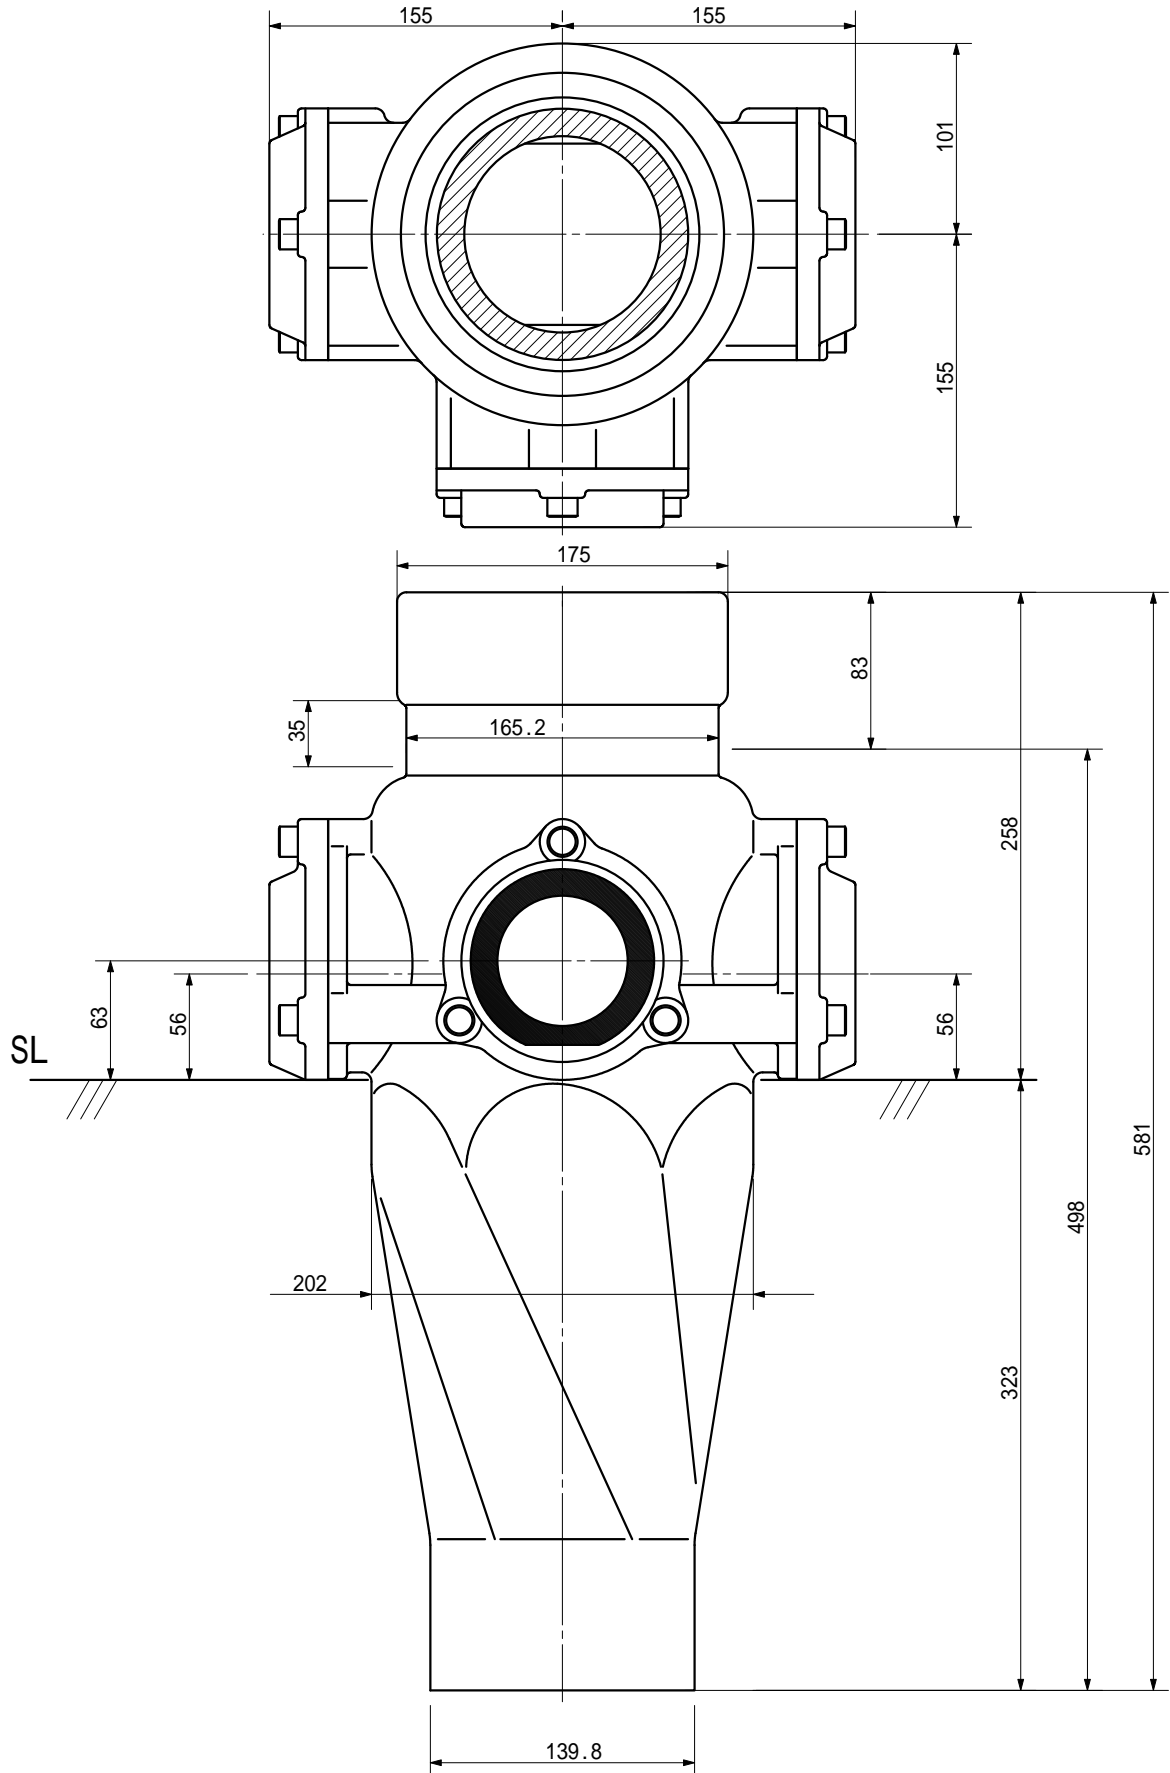

品名

ADスリム継手RR 125A 3方向(差し口)
125-80×65×65 <RQ8606S>

単位：mm

品名	ADスリム継手RR 125A 3方向(差し口) 125-80×65×65 <RQ8606S>			図番	
製 図	積水化学工業 株式会社	年 月 日	2000.11	承認印	