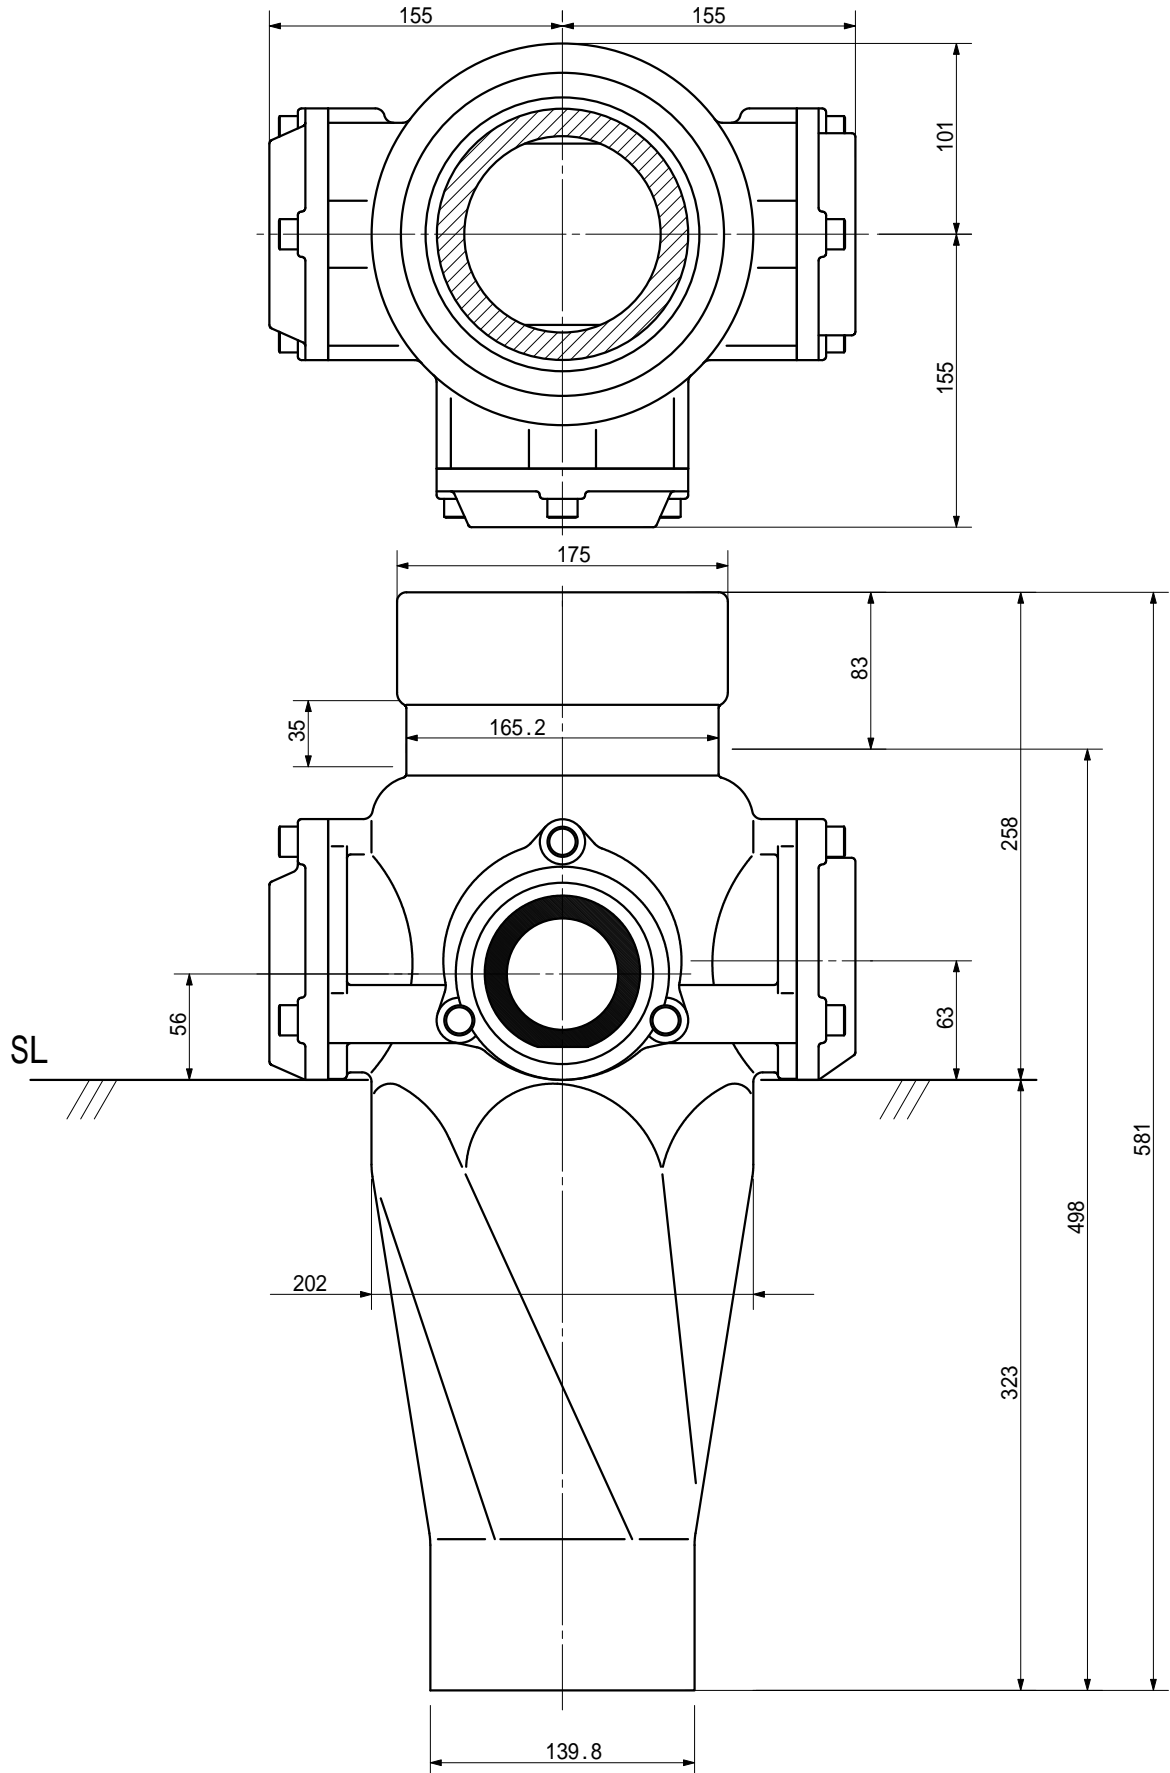

品名 ADスリム継手RR 125A 3方向(差し口)
125-80 × 65 × 65 < RQ866S >

単位 : mm

品名	ADスリム継手RR 125A 3方向(差し口) 125-80 × 65 × 65 < RQ866S >			図番	
製 図	積水化学工業 株式会社	年 月 日	2000.11	承認 印	