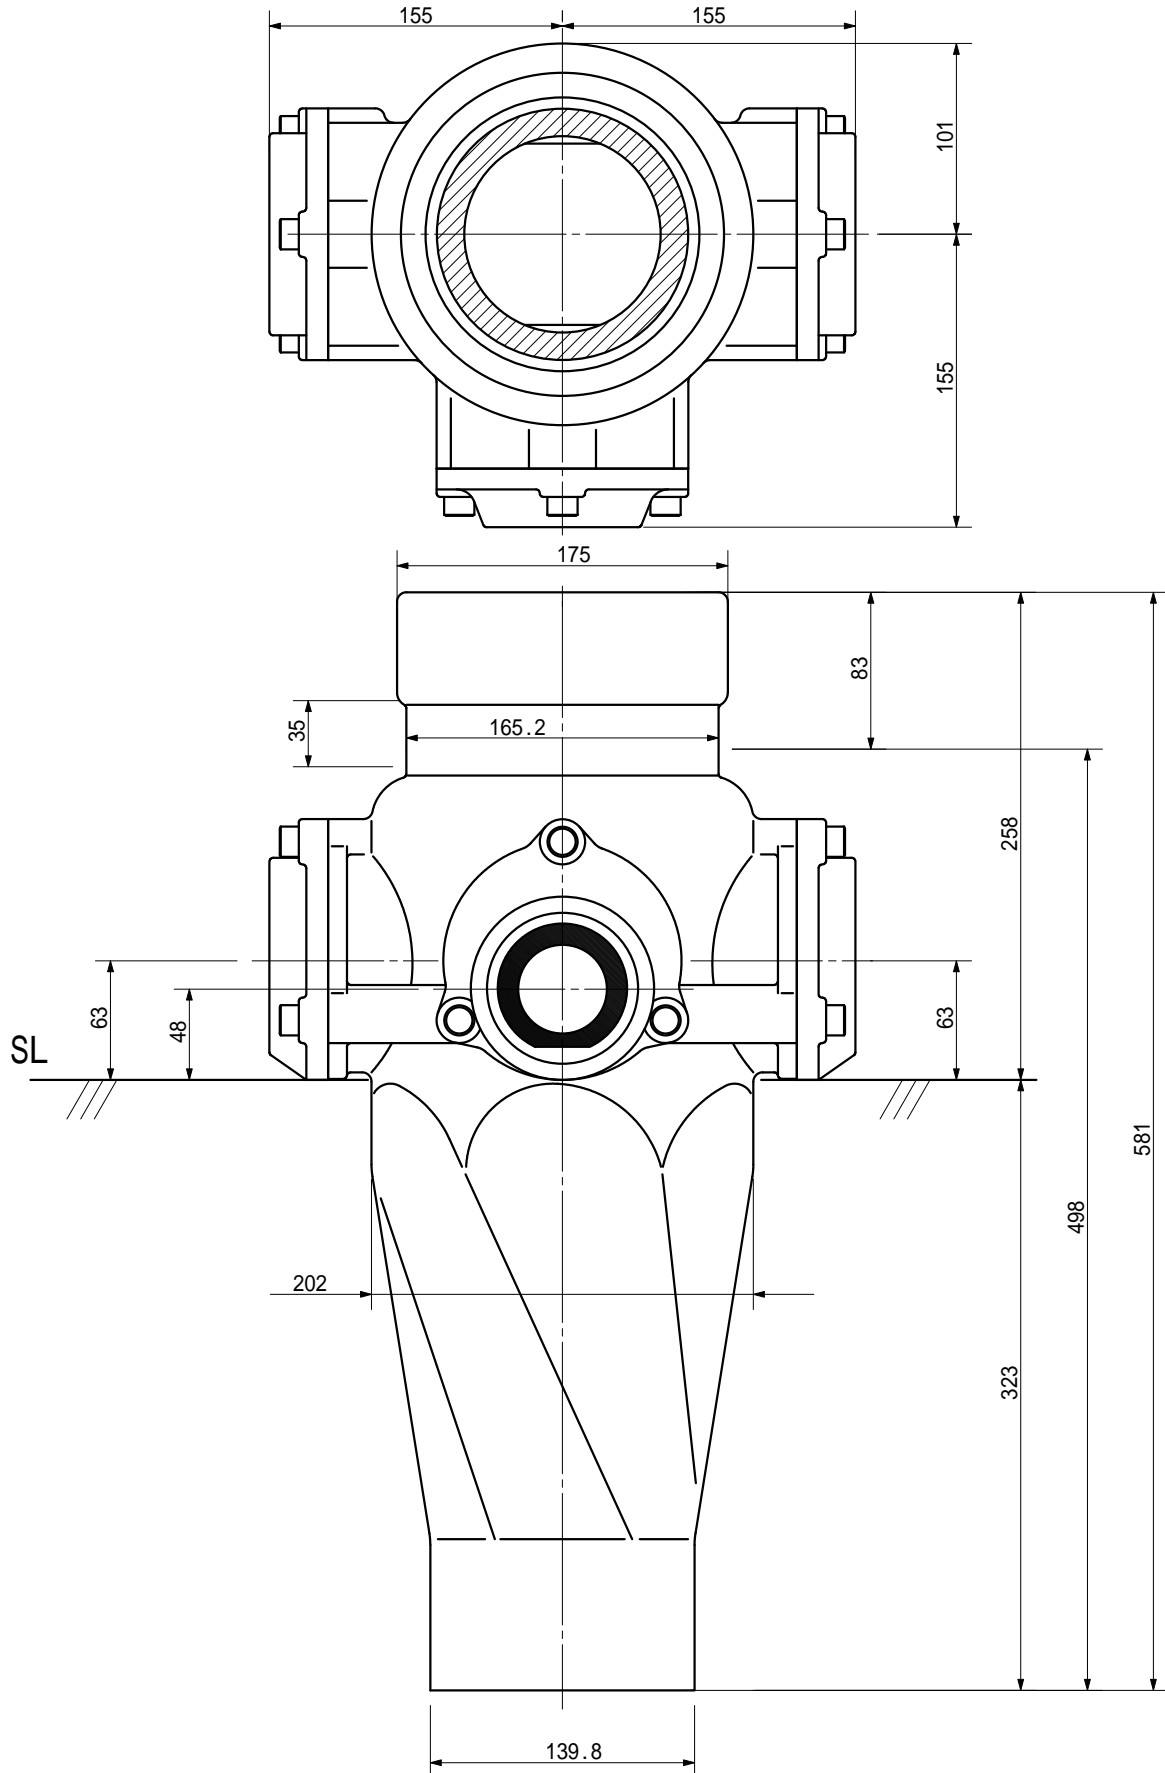

品名

ADスリム継手RR 125A 3方向(差し口)
125-80×50×80 <RQ858S>

単位：mm

品名	ADスリム継手RR 125A 3方向(差し口) 125-80×50×80 <RQ858S>			図番	
製 図	積水化学工業 株式会社	年 月 日	2000.11	承認印	