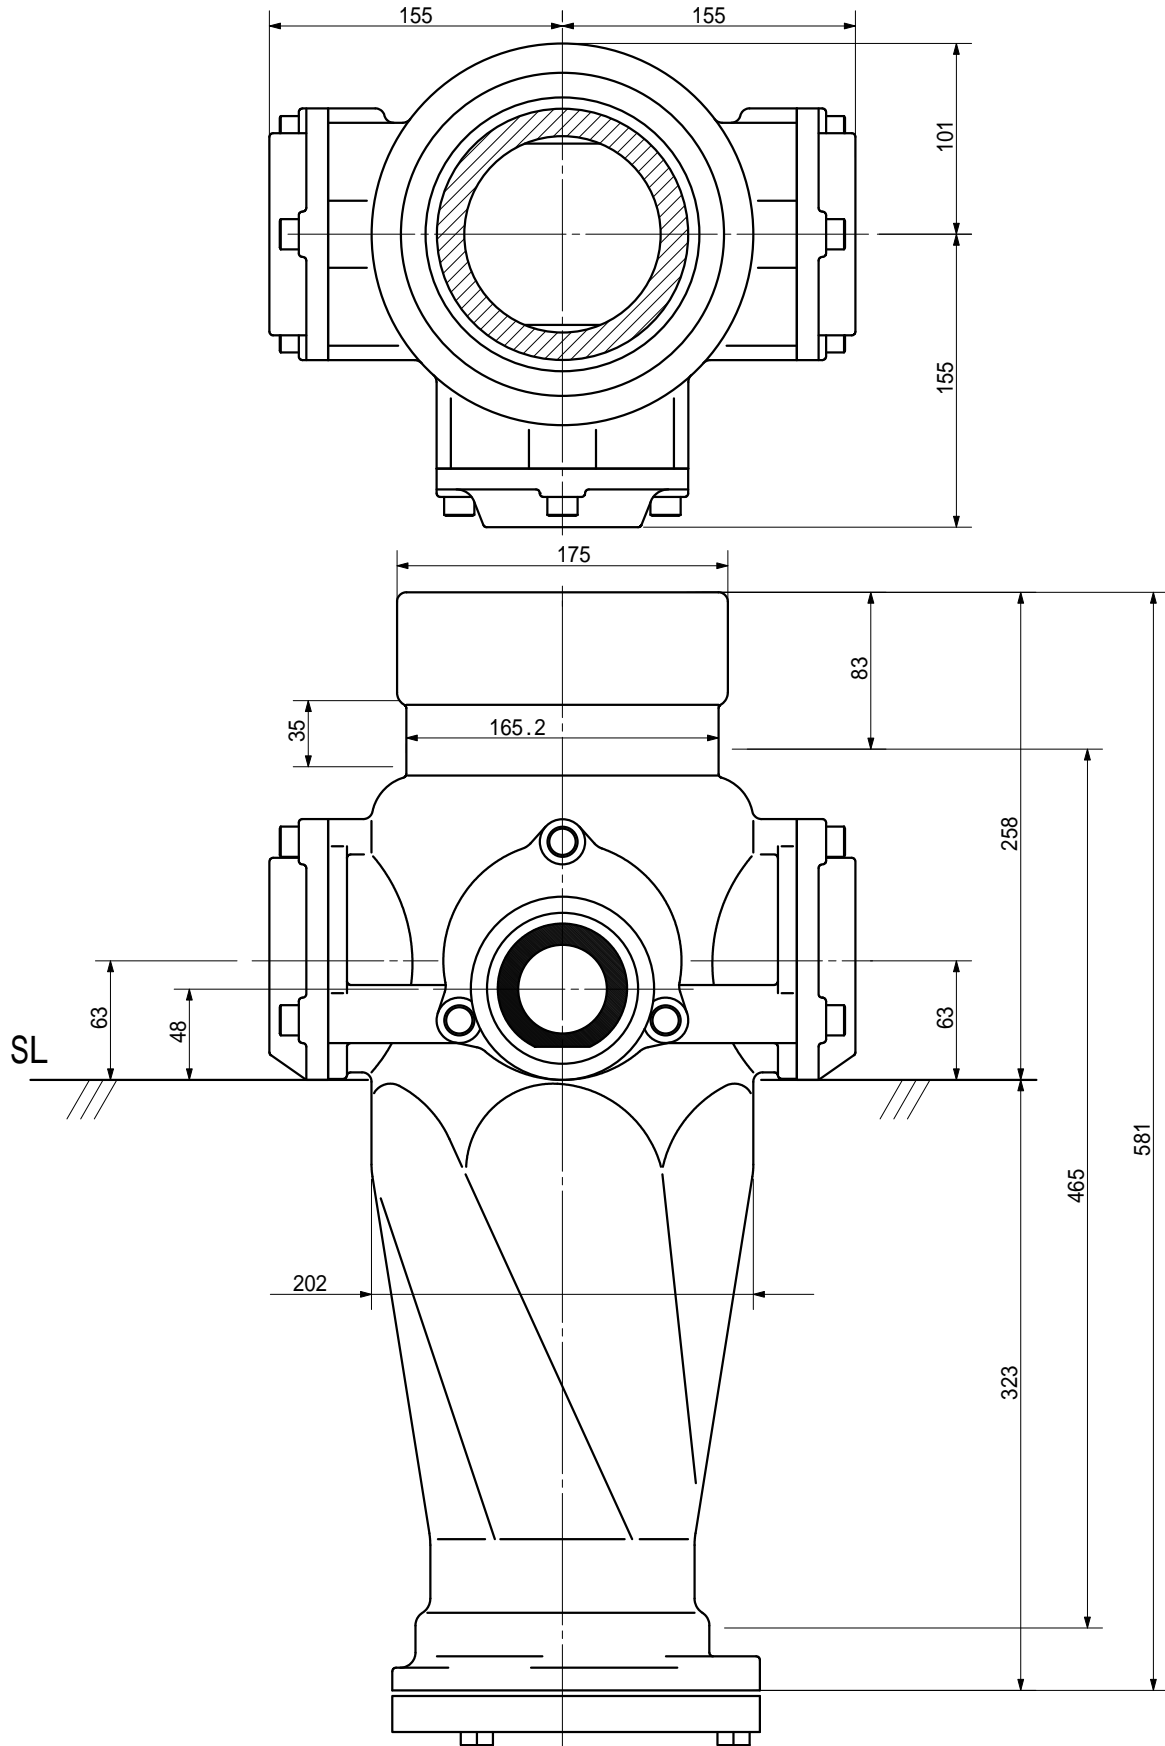

品名

ADスリム継手RR 125A 3方向(受け口)
125-80 × 50 × 80 < RQ858U >

単位 : mm

品名	ADスリム継手RR 125A 3方向(受け口) 125-80 × 50 × 80 < RQ858U >			図番	
製 図	積水化学工業 株式会社	年 月 日	2000.11	承認印	