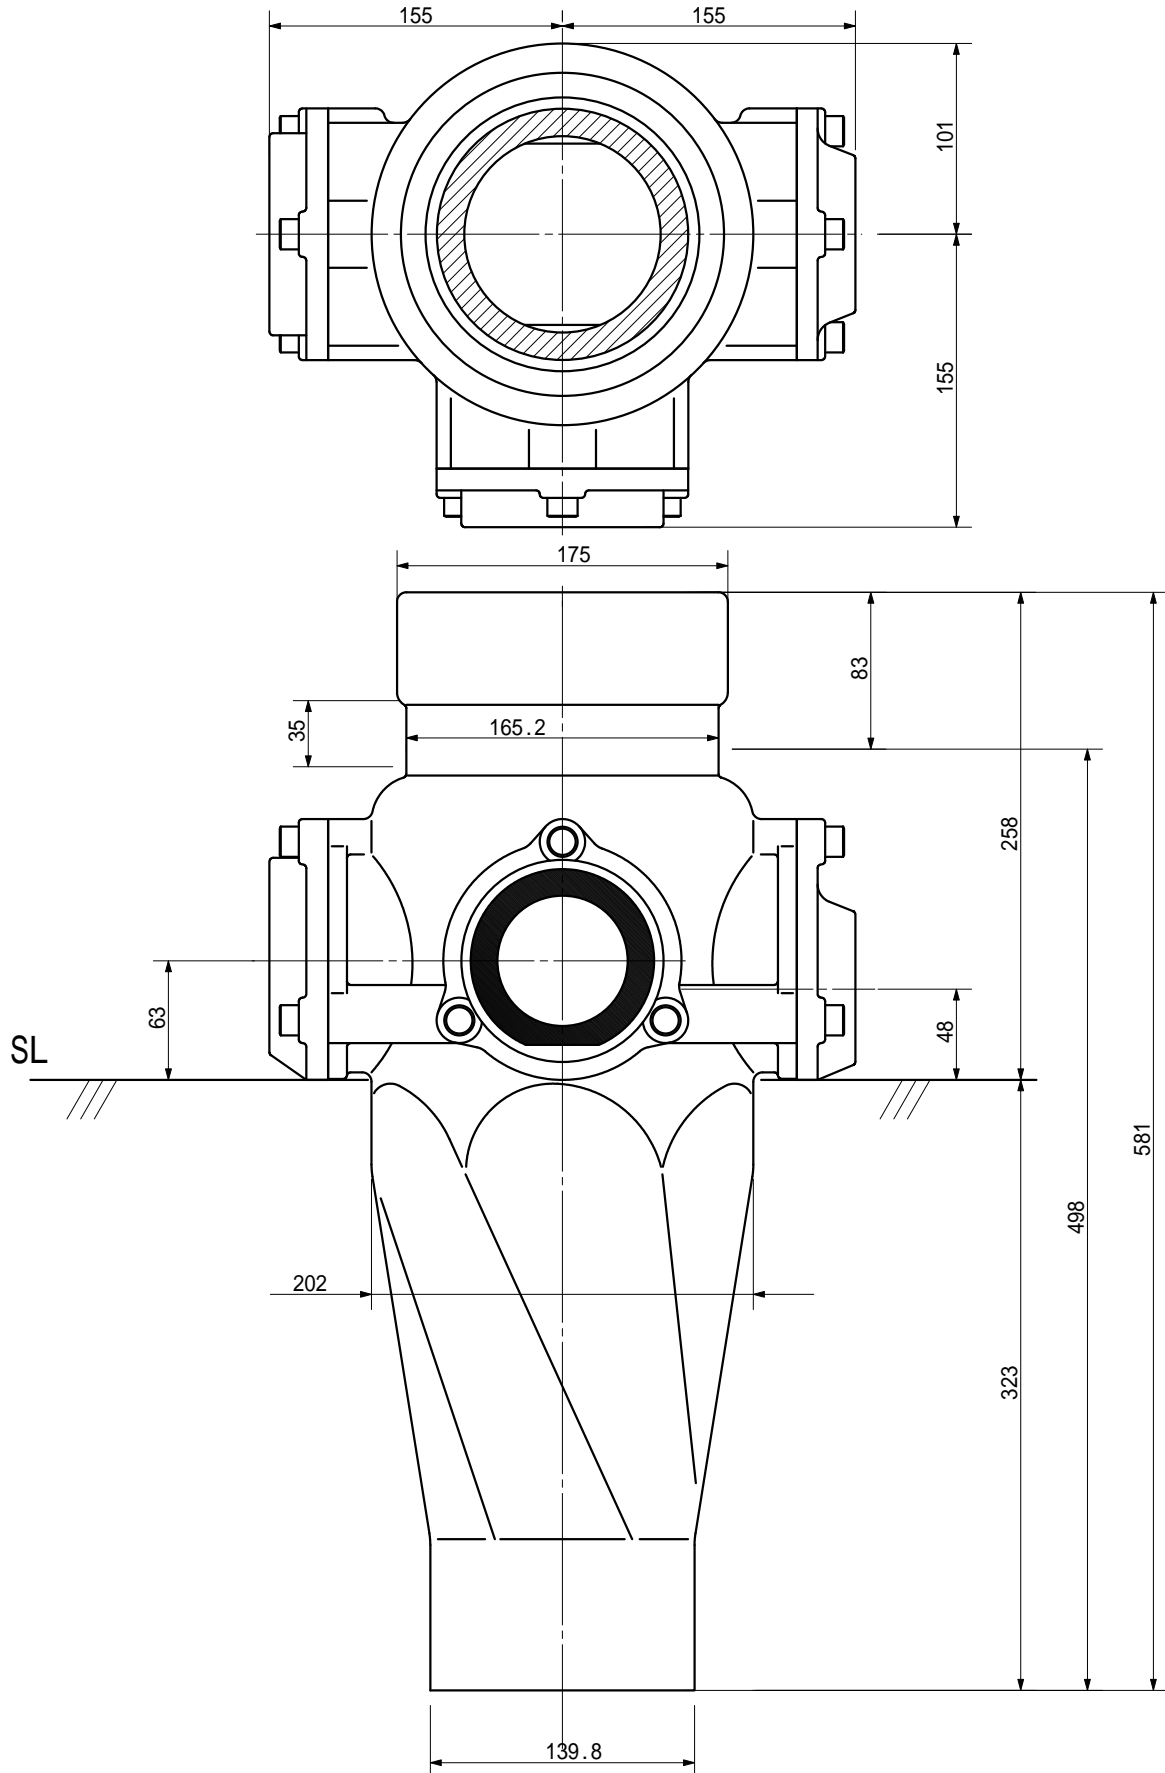

品名

ADスリム継手RR 125A 3方向(差し口)
125-80×80×50 <RQ8058S>

単位：mm

品名	ADスリム継手RR 125A 3方向(差し口) 125-80×80×50 <RQ8058S>			図番	
製 図	積水化学工業 株式会社	年 月 日	2000.11	承認印	