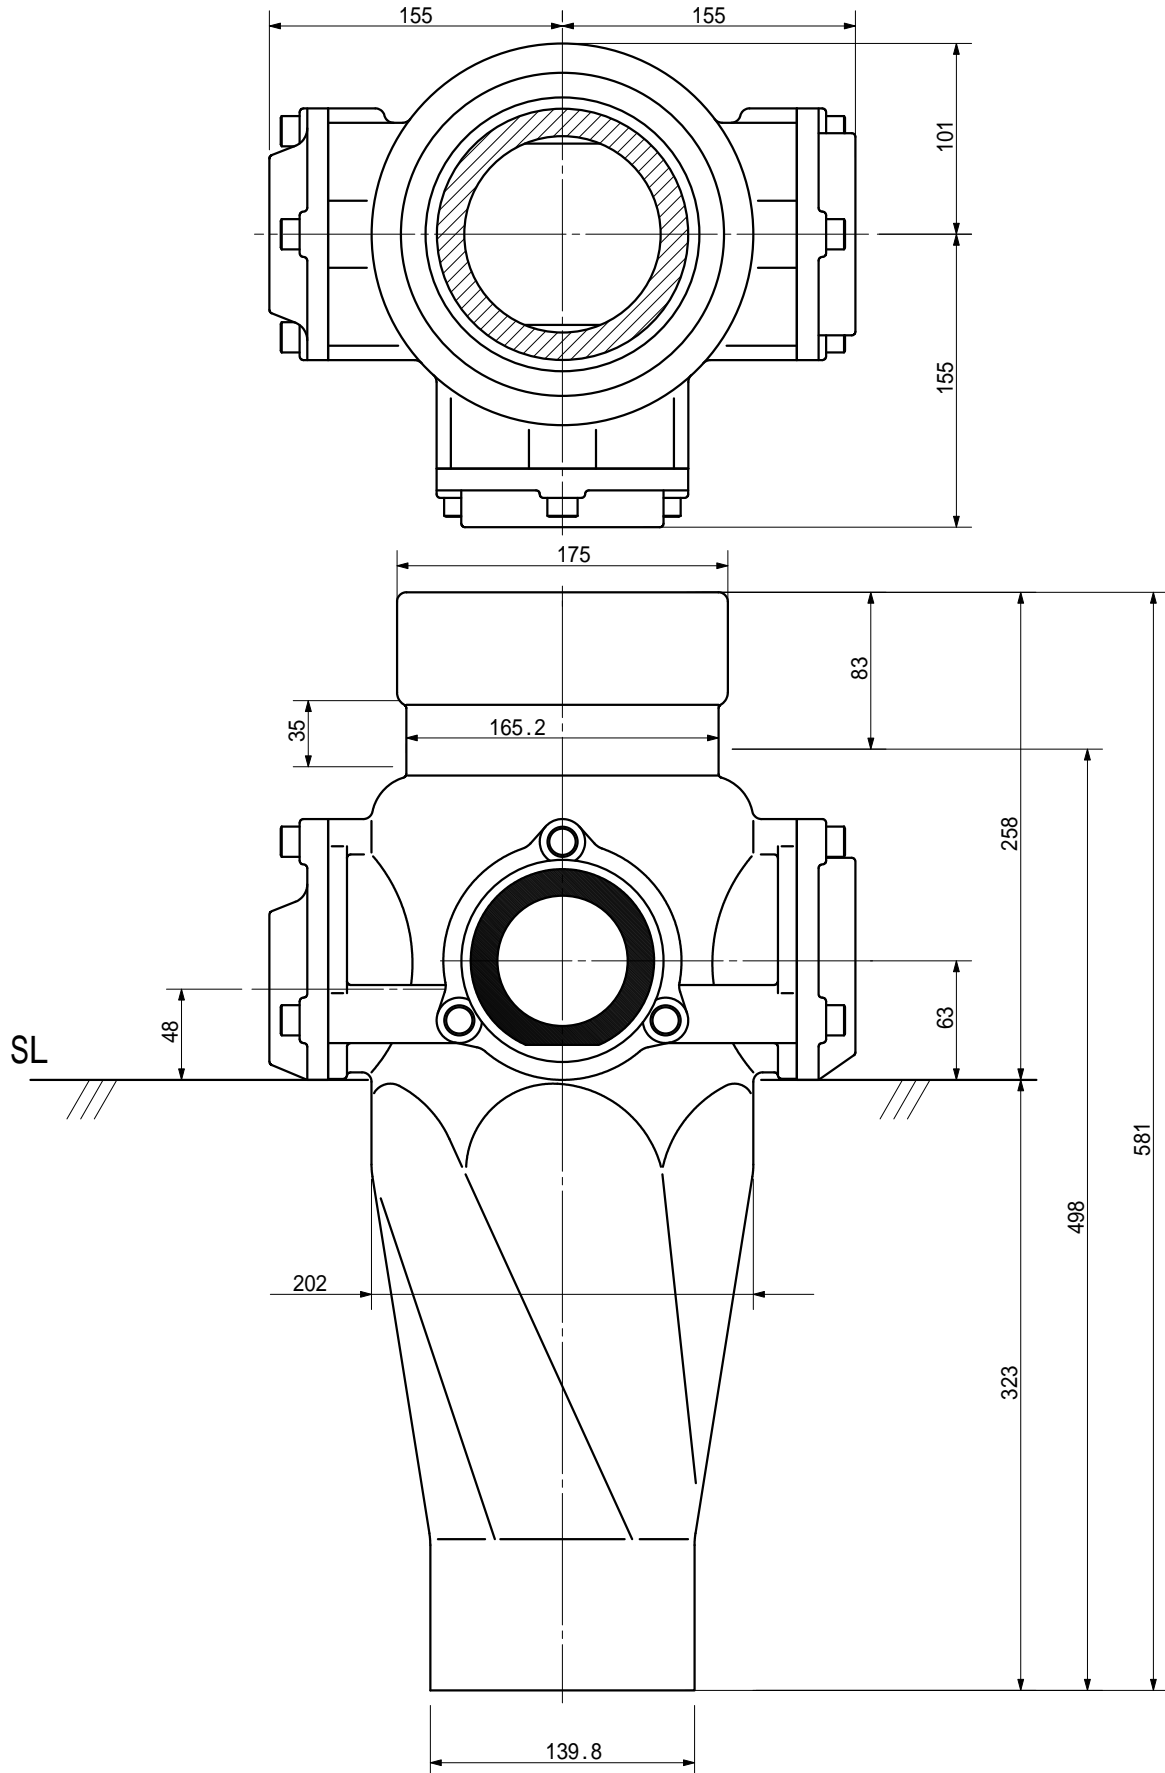

品名 ADスリム継手RR 125A 3方向(差し口)
125-80×80×50 <RQ885S>

単位：mm

品名	ADスリム継手RR 125A 3方向(差し口) 125-80×80×50 <RQ885S>			図番	
製 図	積水化学工業 株式会社	年 月 日	2000.11	承認印	