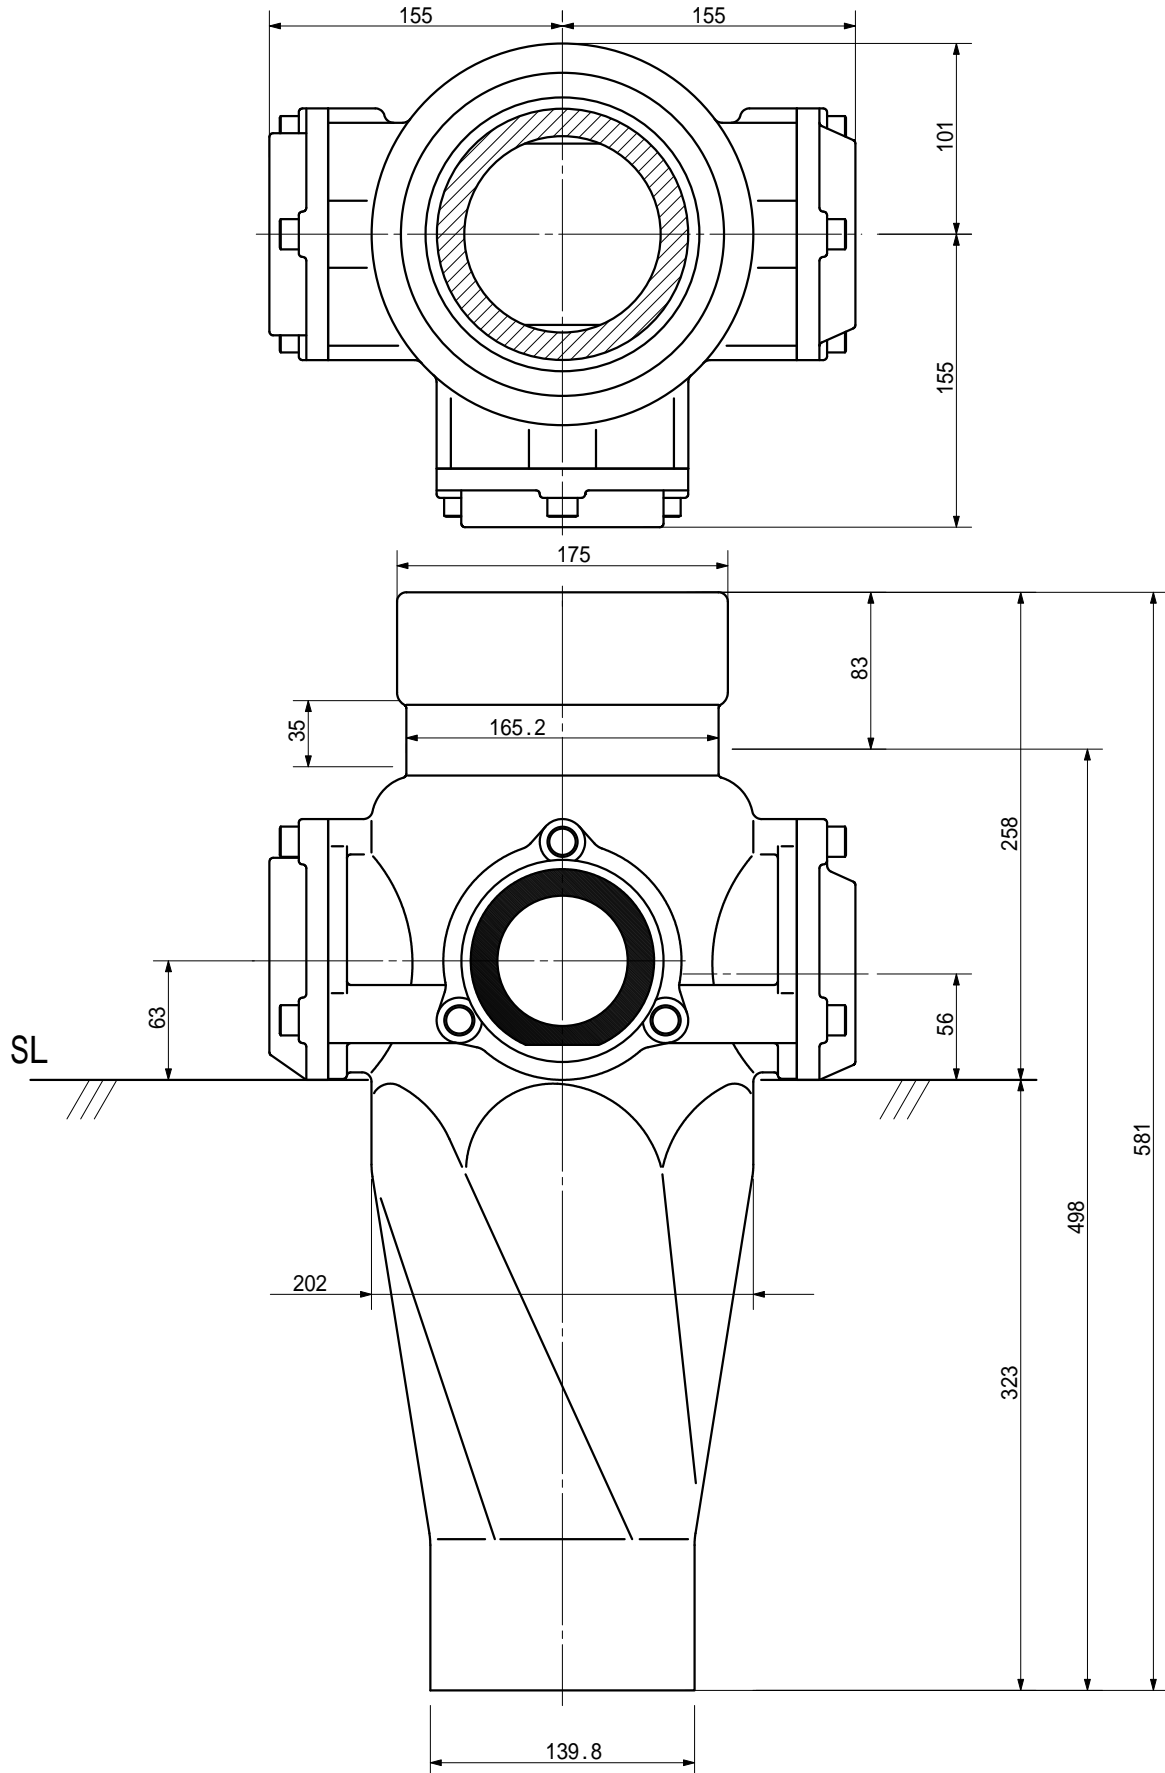

品名 ADスリム継手RR 125A 3方向(差し口)
 125-80×80×65 <RQ8068S>

単位：mm

品名	ADスリム継手RR 125A 3方向(差し口) 125-80×80×65 <RQ8068S>			図番	
製 図	積水化学工業 株式会社	年 月 日	2000.11	承認印	