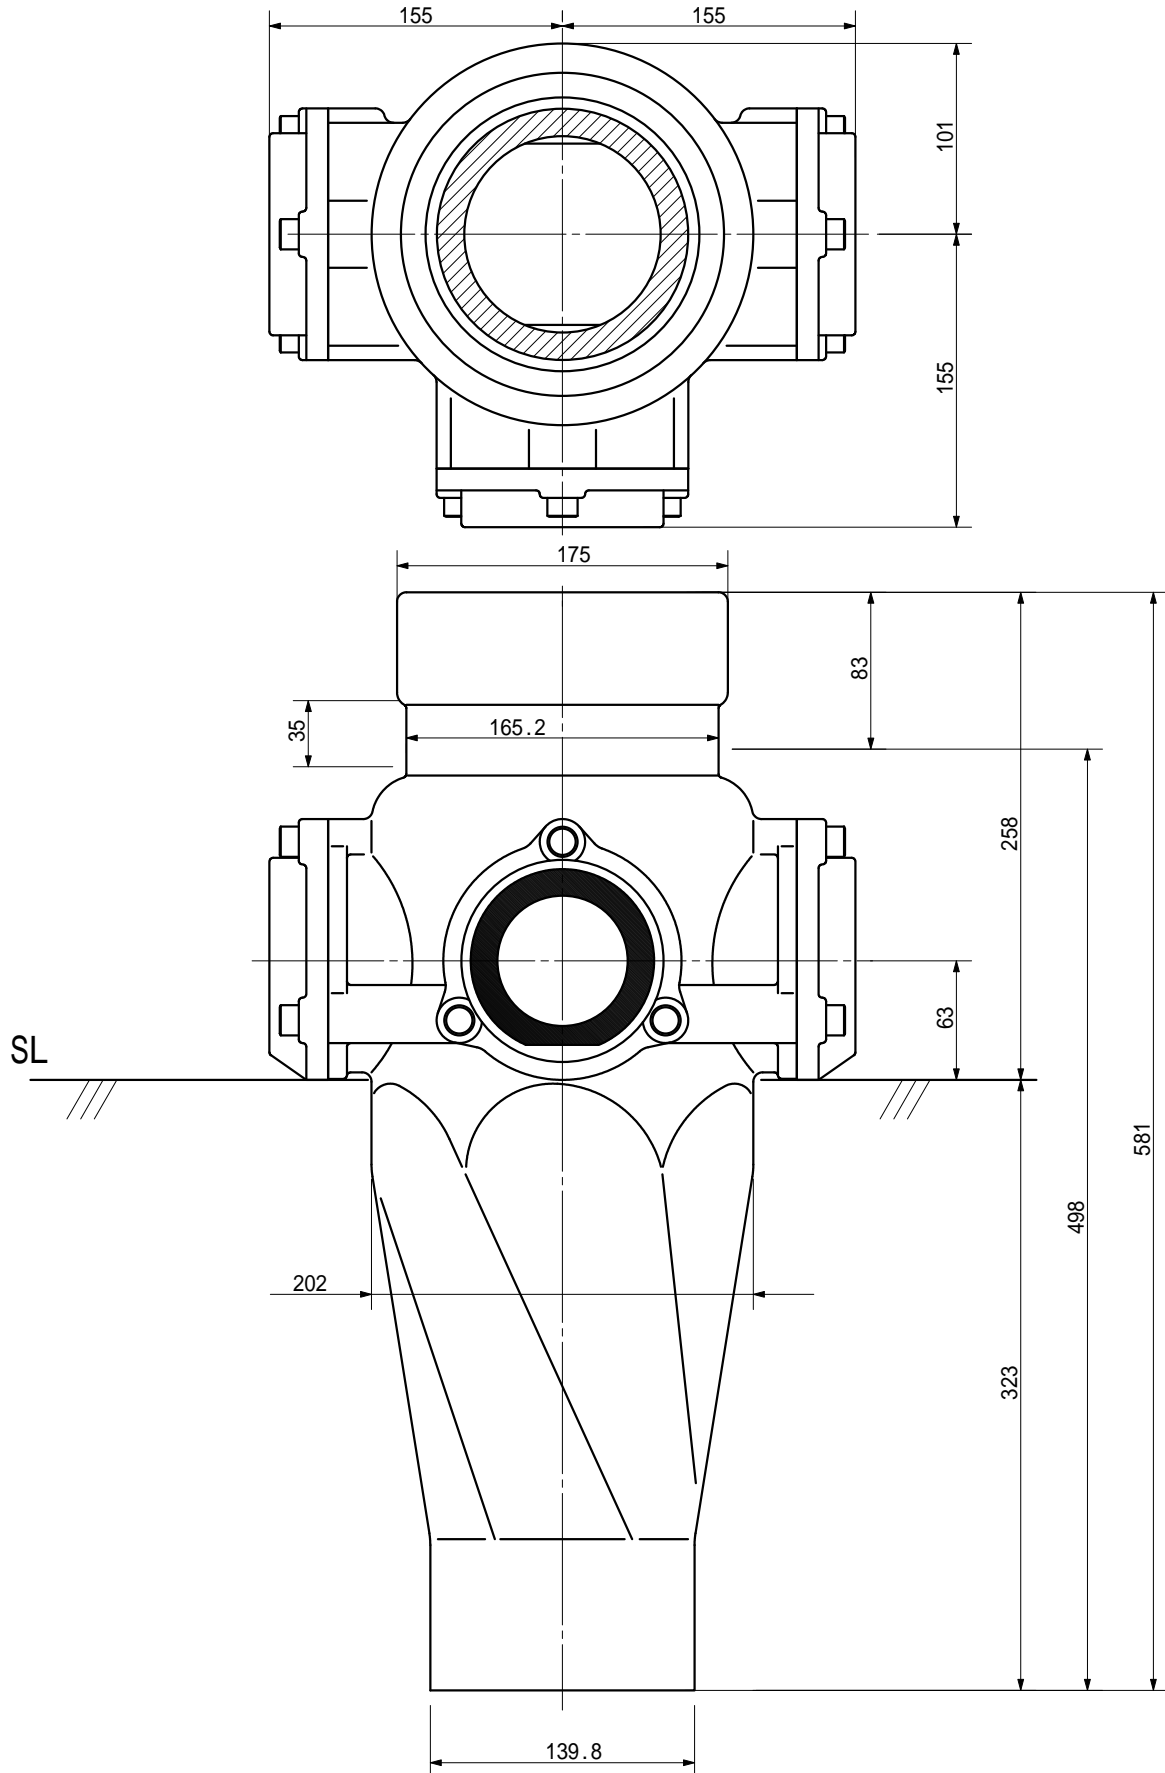

品名

ADスリム継手RR 125A 3方向(差し口)
125-80×80×80 <RQ888S>

単位：mm

品名	ADスリム継手RR 125A 3方向(差し口) 125-80×80×80 <RQ888S>			図番	
製 図	積水化学工業 株式会社	年 月 日	2000.11	承認印	