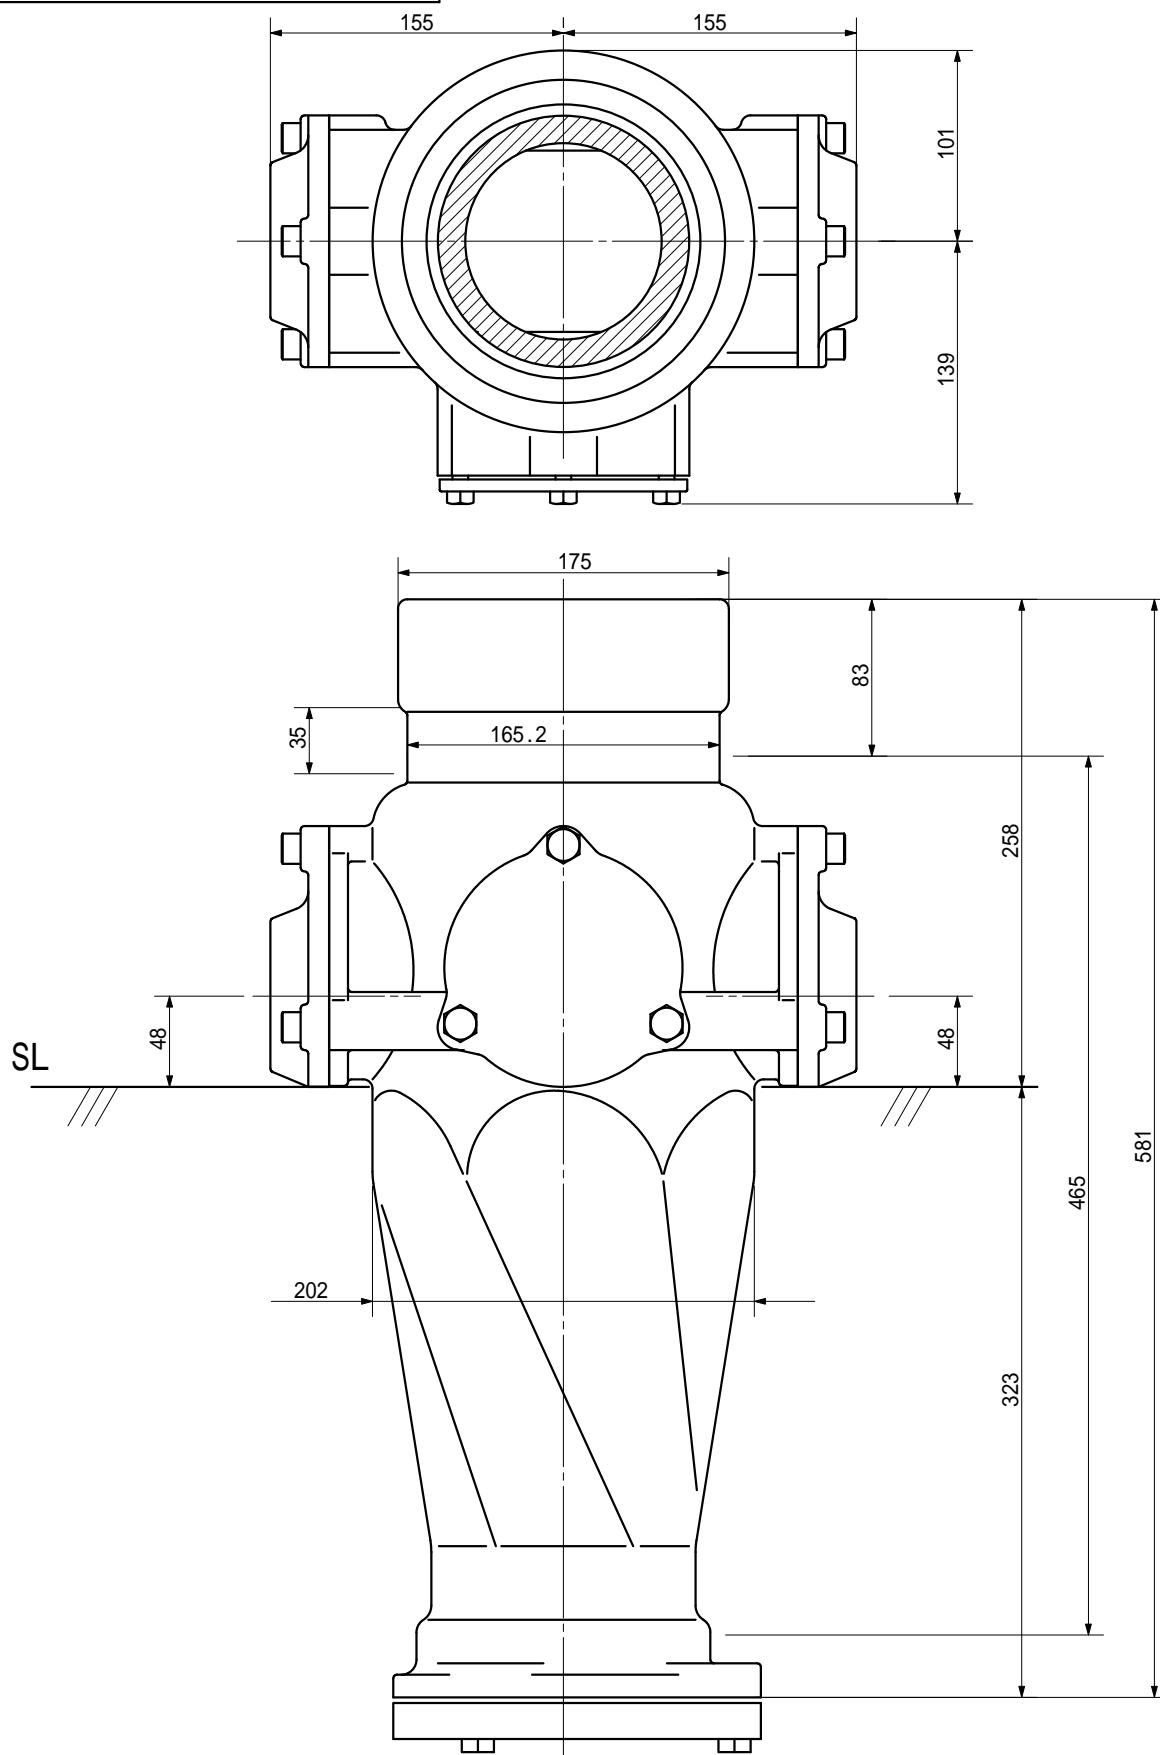

品名 ADスリム継手RR 125A 2方向(受け口)  
125-50×50 <RQ505U>

単位: mm

品名	ADスリム継手RR 125A 2方向(受け口) 125-50×50 <RQ505U>			図番	
製 図	積水化学工業 株式会社	年 月 日	2000.11	承認 印	