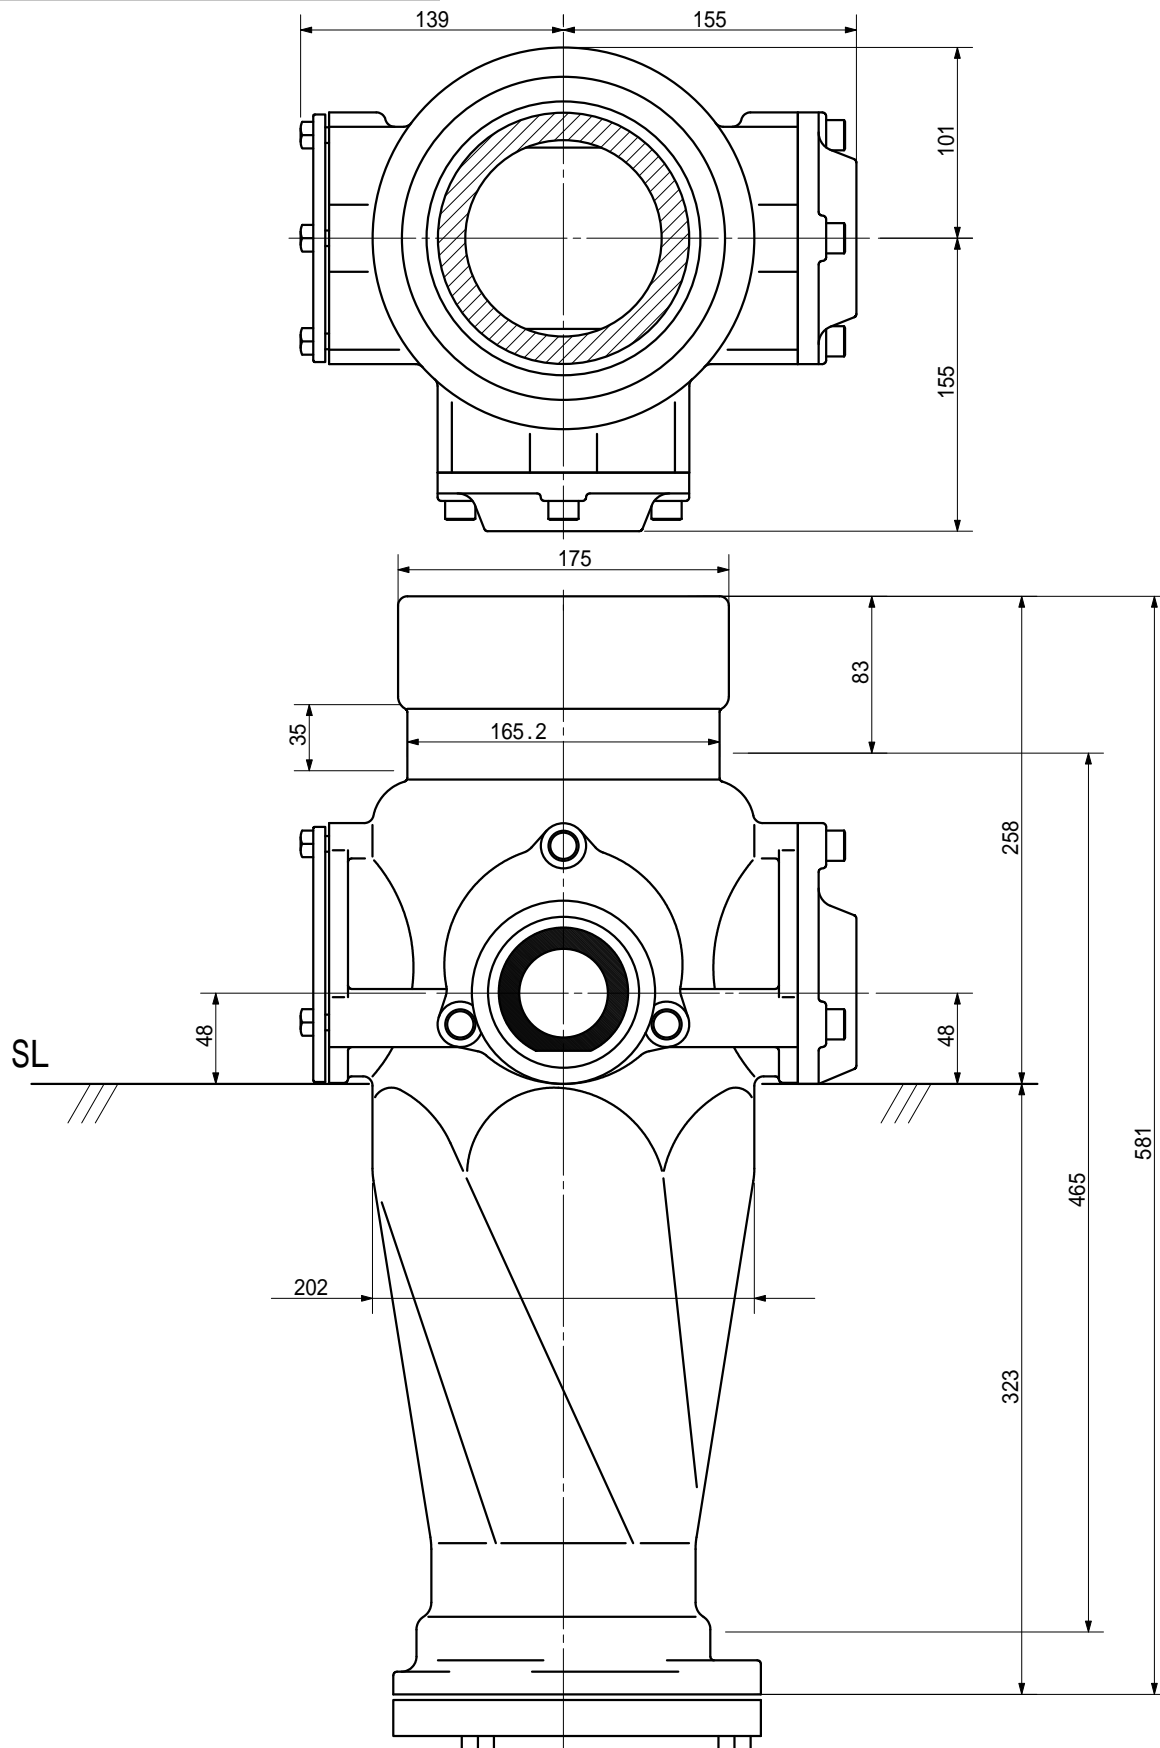

品名 ADスリム継手RR 125A 2方向(受け口)
125-50×50 <RQ55U>

単位: mm

品名	ADスリム継手RR 125A 2方向(受け口) 125-50×50 <RQ55U>		図番	
製 図	積水化学工業 株式会社	年 月 日	2000.11	承 認 印