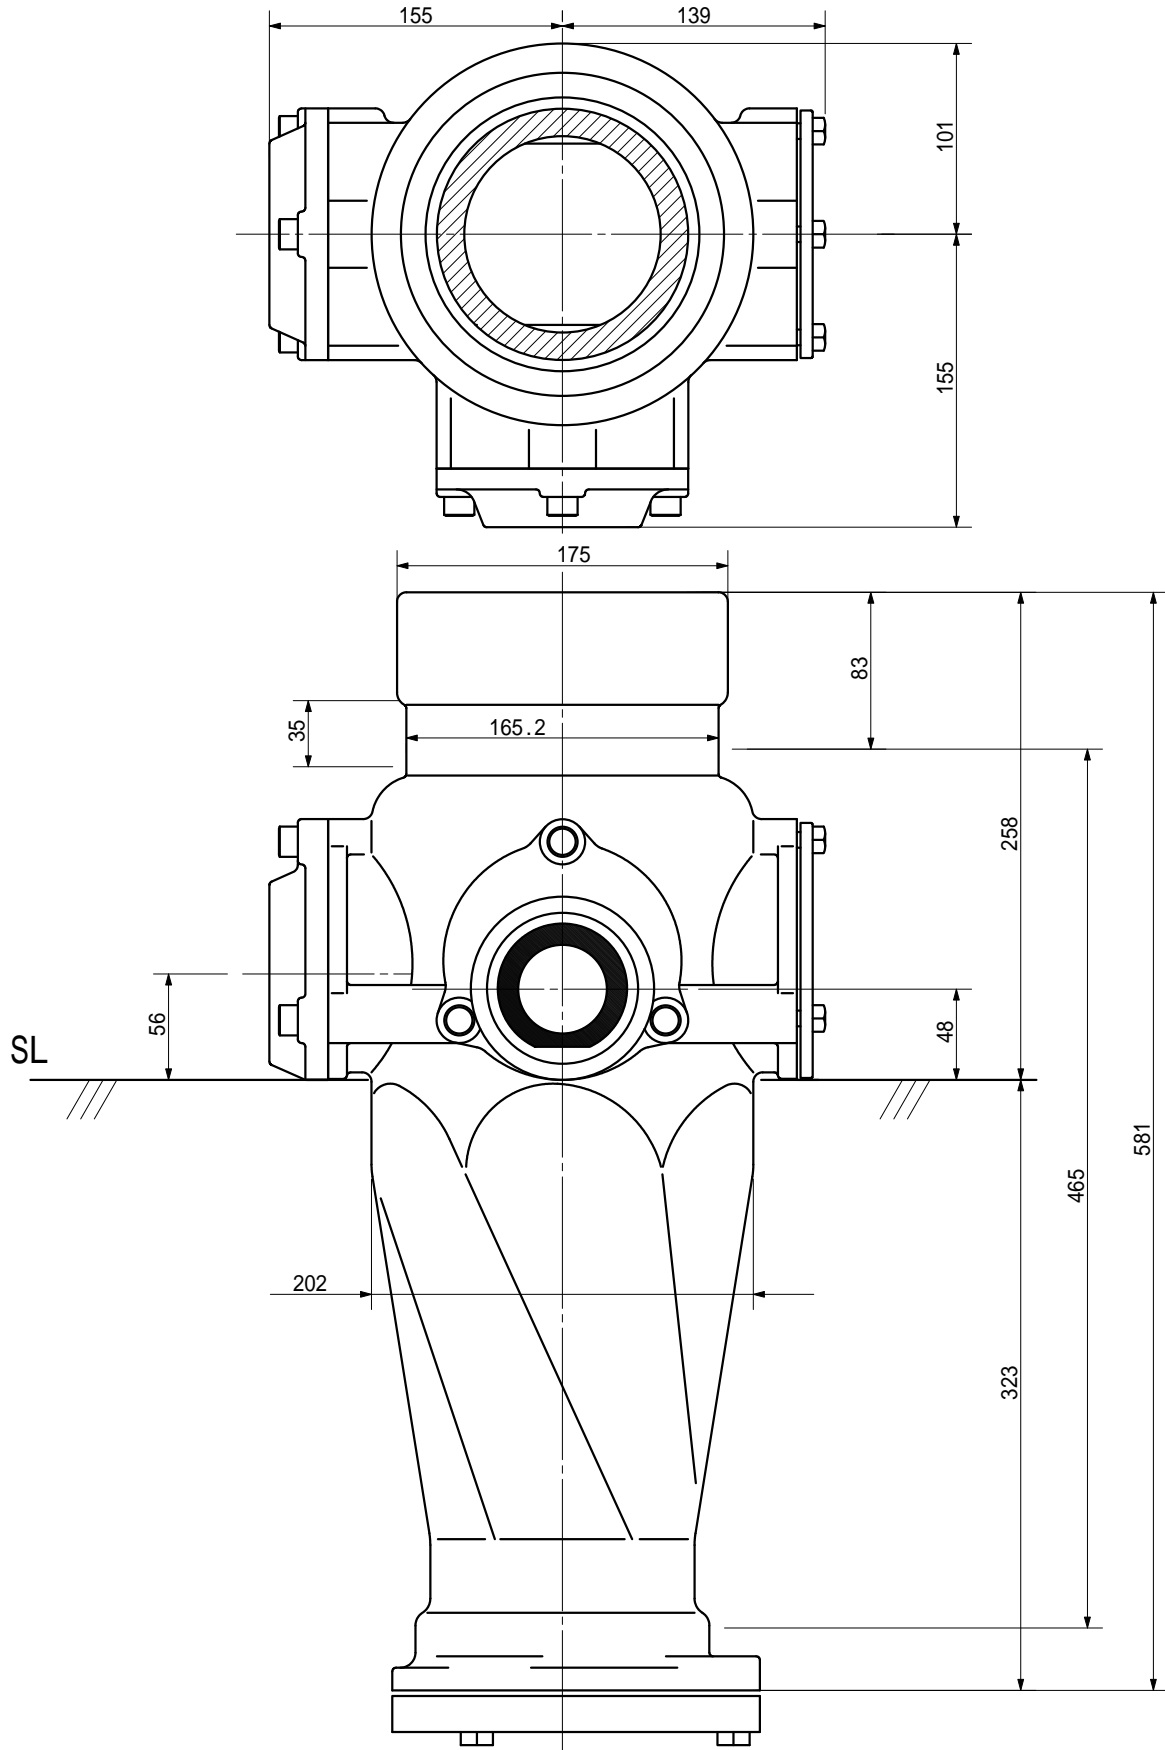

品名 ADスリム継手RR 125A 2方向(受け口)  
125-65×50 <RQ6005U>

単位：mm

品名	ADスリム継手RR 125A 2方向(受け口) 125-65×50 <RQ6005U>		図番	
製 図	積水化学工業 株式会社	年 月 日	2000.11	承認 印