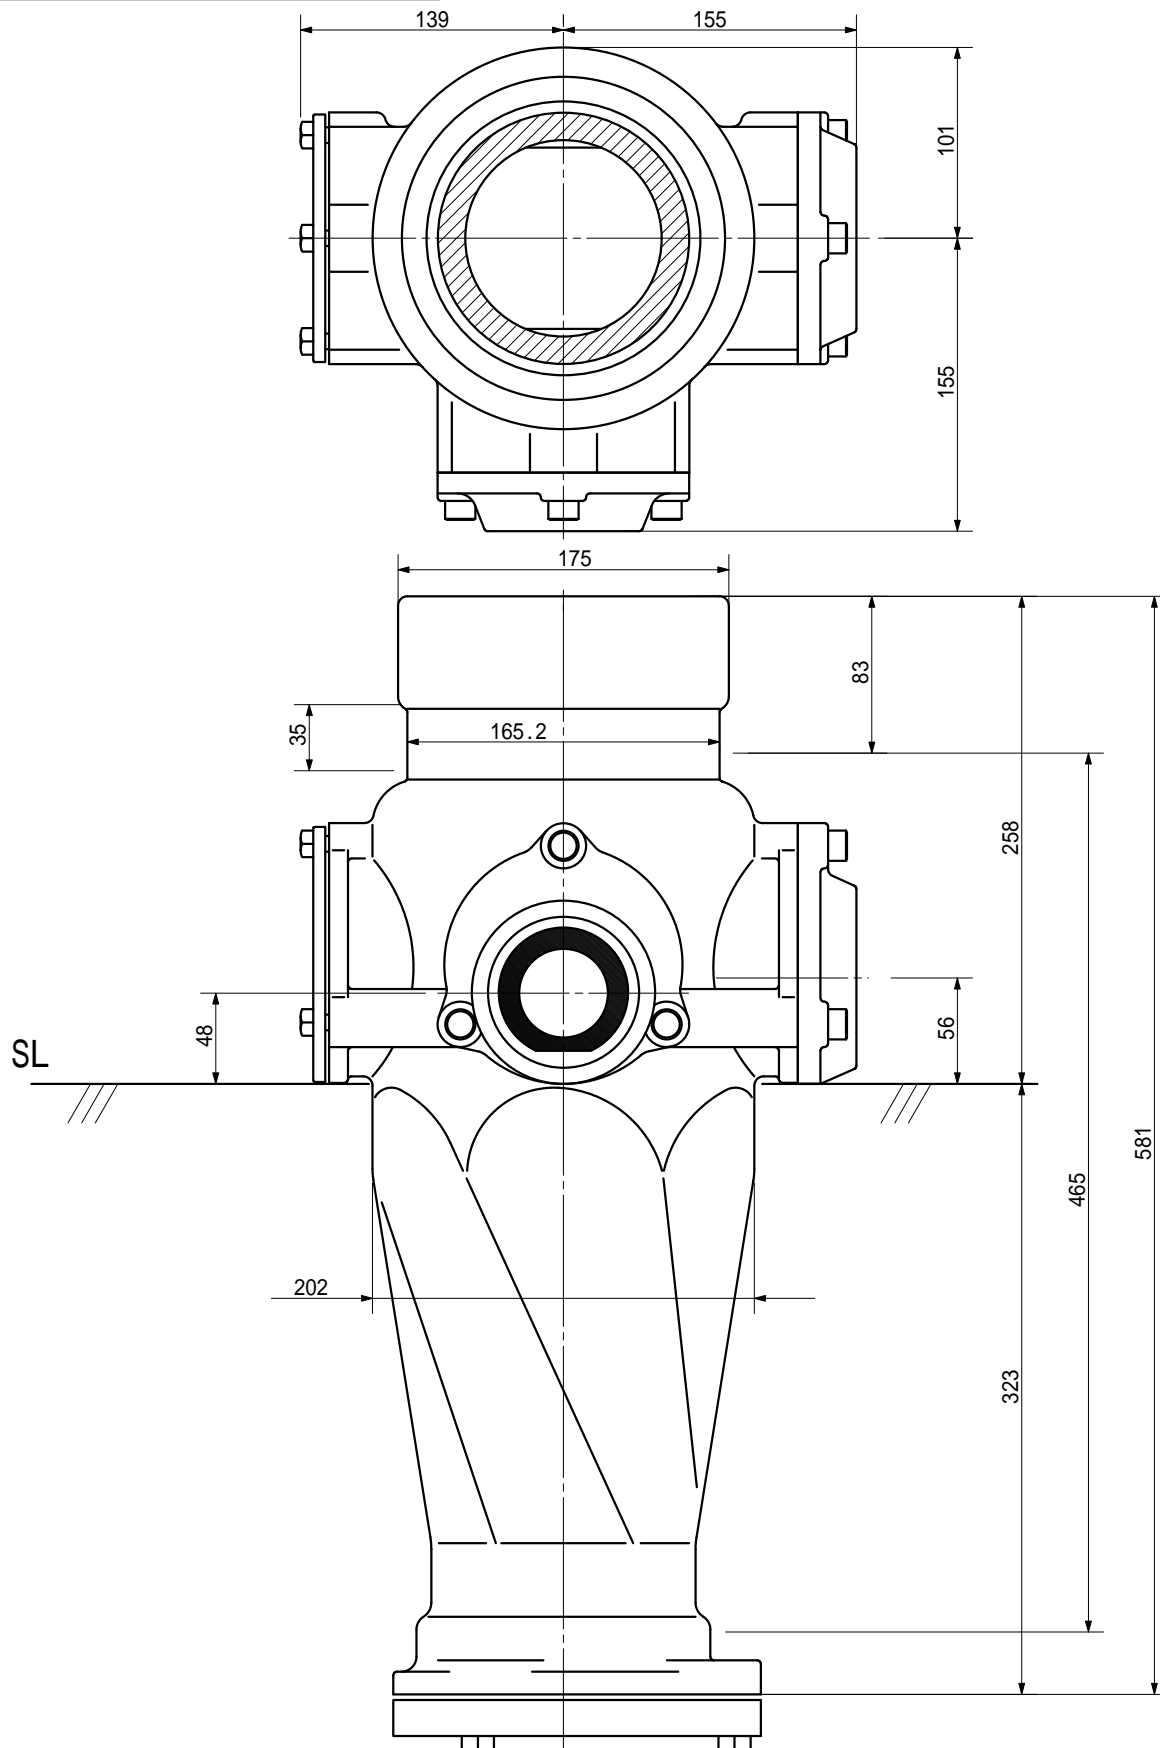

品名 ADスリム継手RR 125A 2方向(受け口)
125-65 × 50 < RQ65U >

単位 : mm

品名	ADスリム継手RR 125A 2方向(受け口) 125-65 × 50 < RQ65U >		図番	
製 図	積水化学工業 株式会社	年 月 日	2000.11	承 認 印