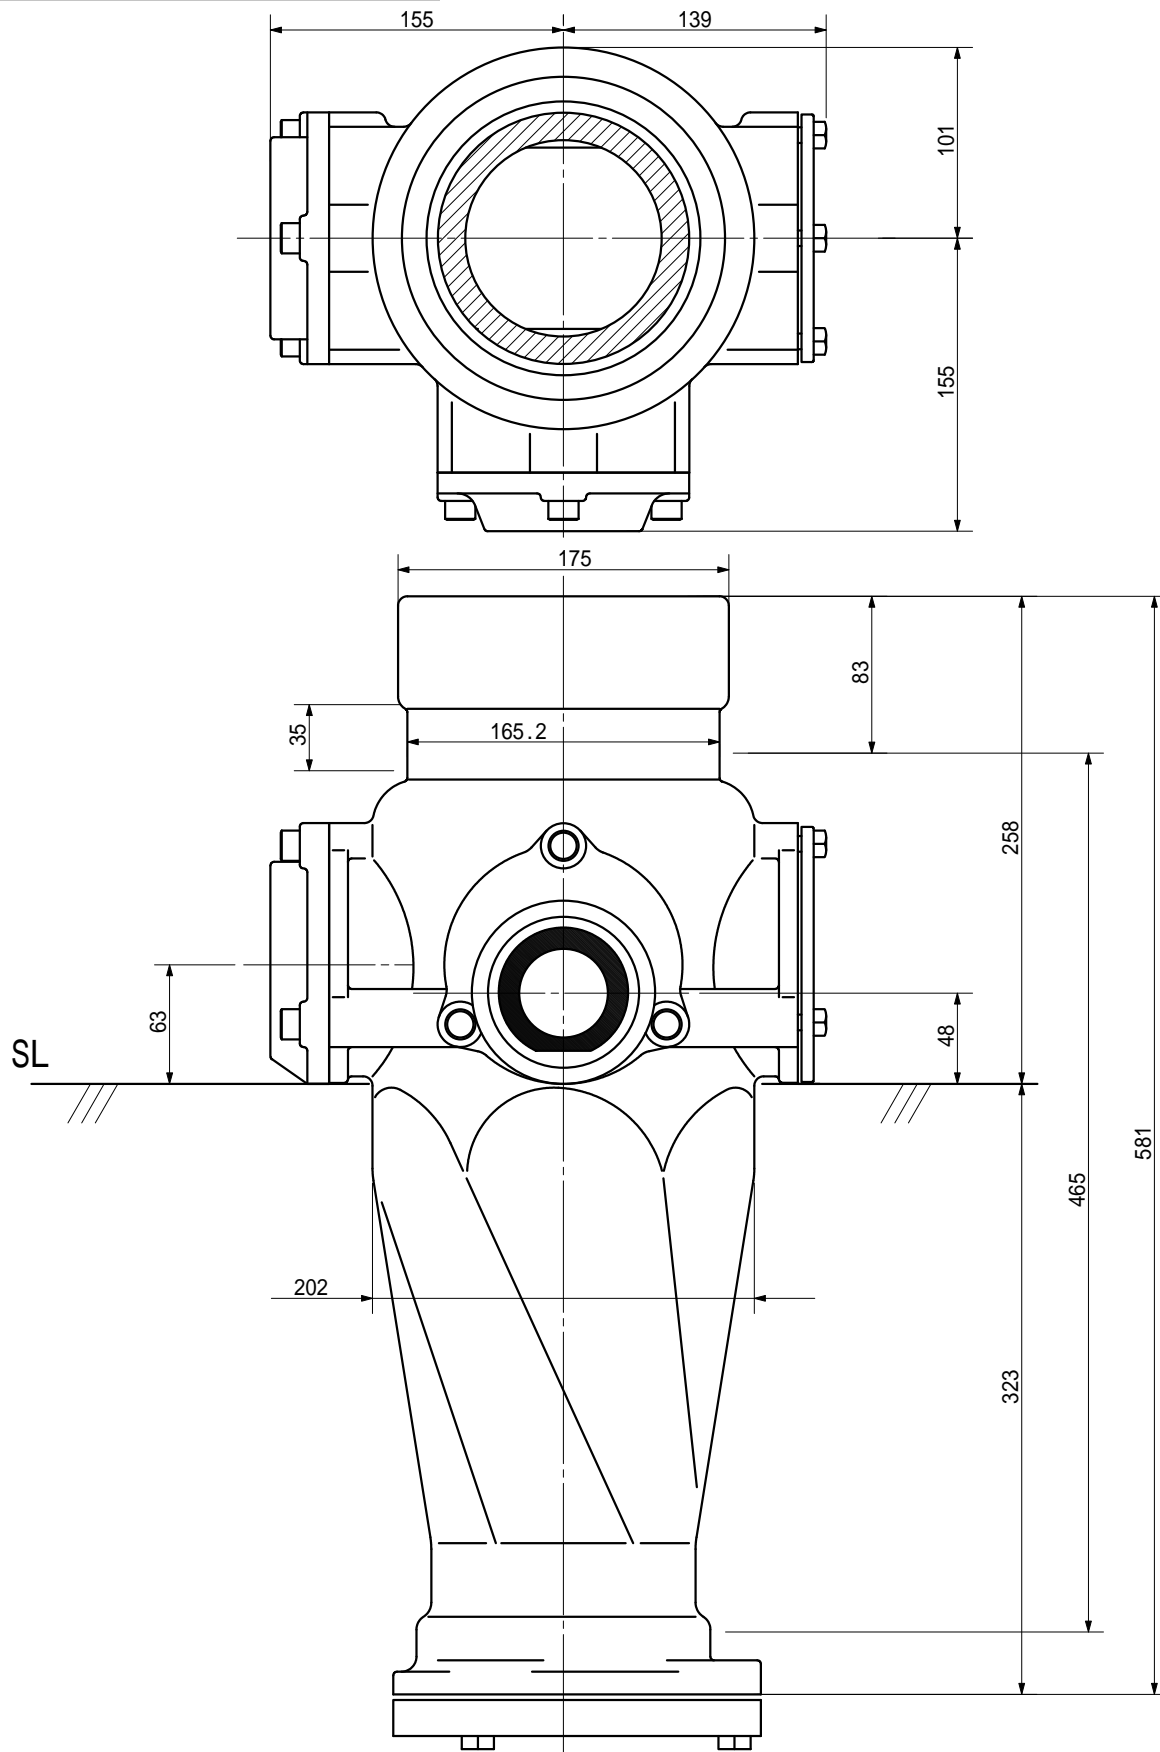

品名 ADスリム継手RR 125A 2方向(受け口)  
125-80×50 <RQ8005U>

単位: mm

品名	ADスリム継手RR 125A 2方向(受け口) 125-80×50 <RQ8005U>			図番	
製 図	積水化学工業 株式会社	年 月 日	2000.11	承認 印	