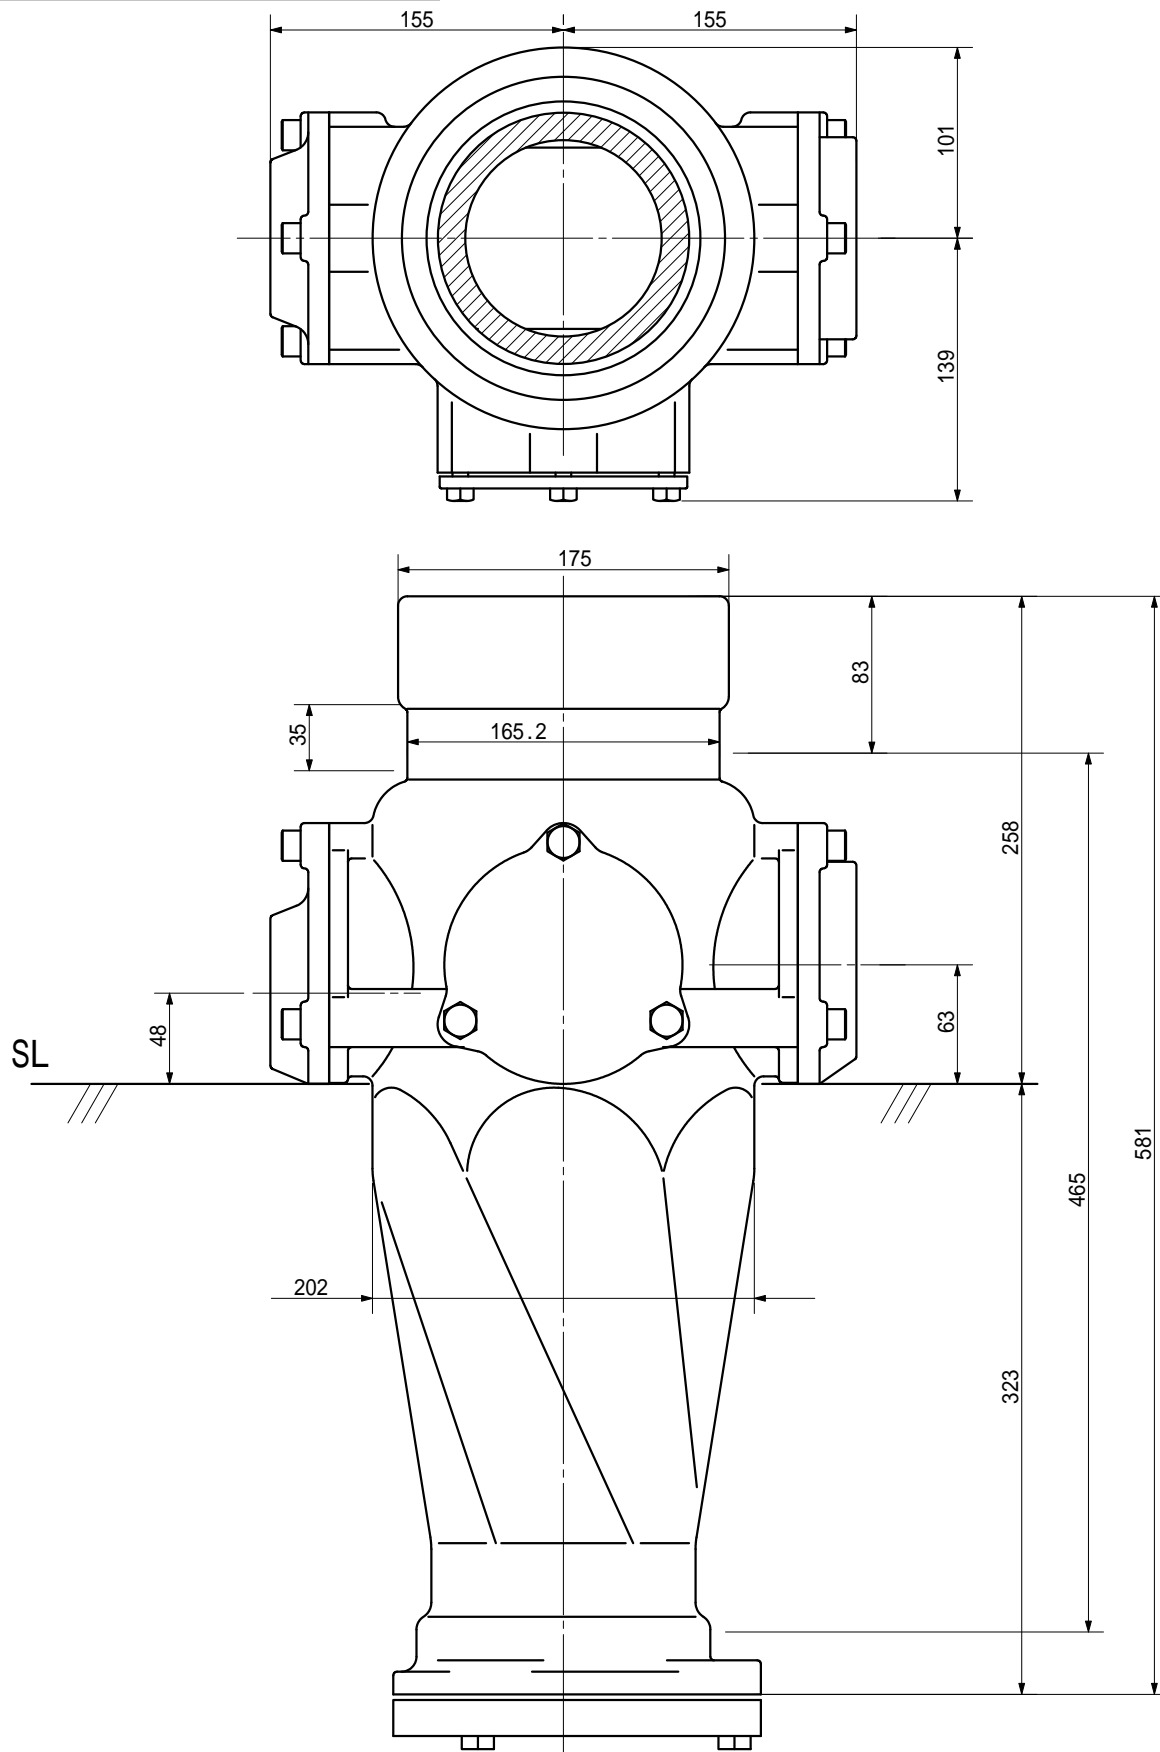

品名 ADスリム継手RR 125A 2方向(受け口)  
125-80×50 <RQ805U>

単位: mm

品名	ADスリム継手RR 125A 2方向(受け口) 125-80×50 <RQ805U>			図番	
製 図	積水化学工業 株式会社	年 月 日	2000.11	承認 印	