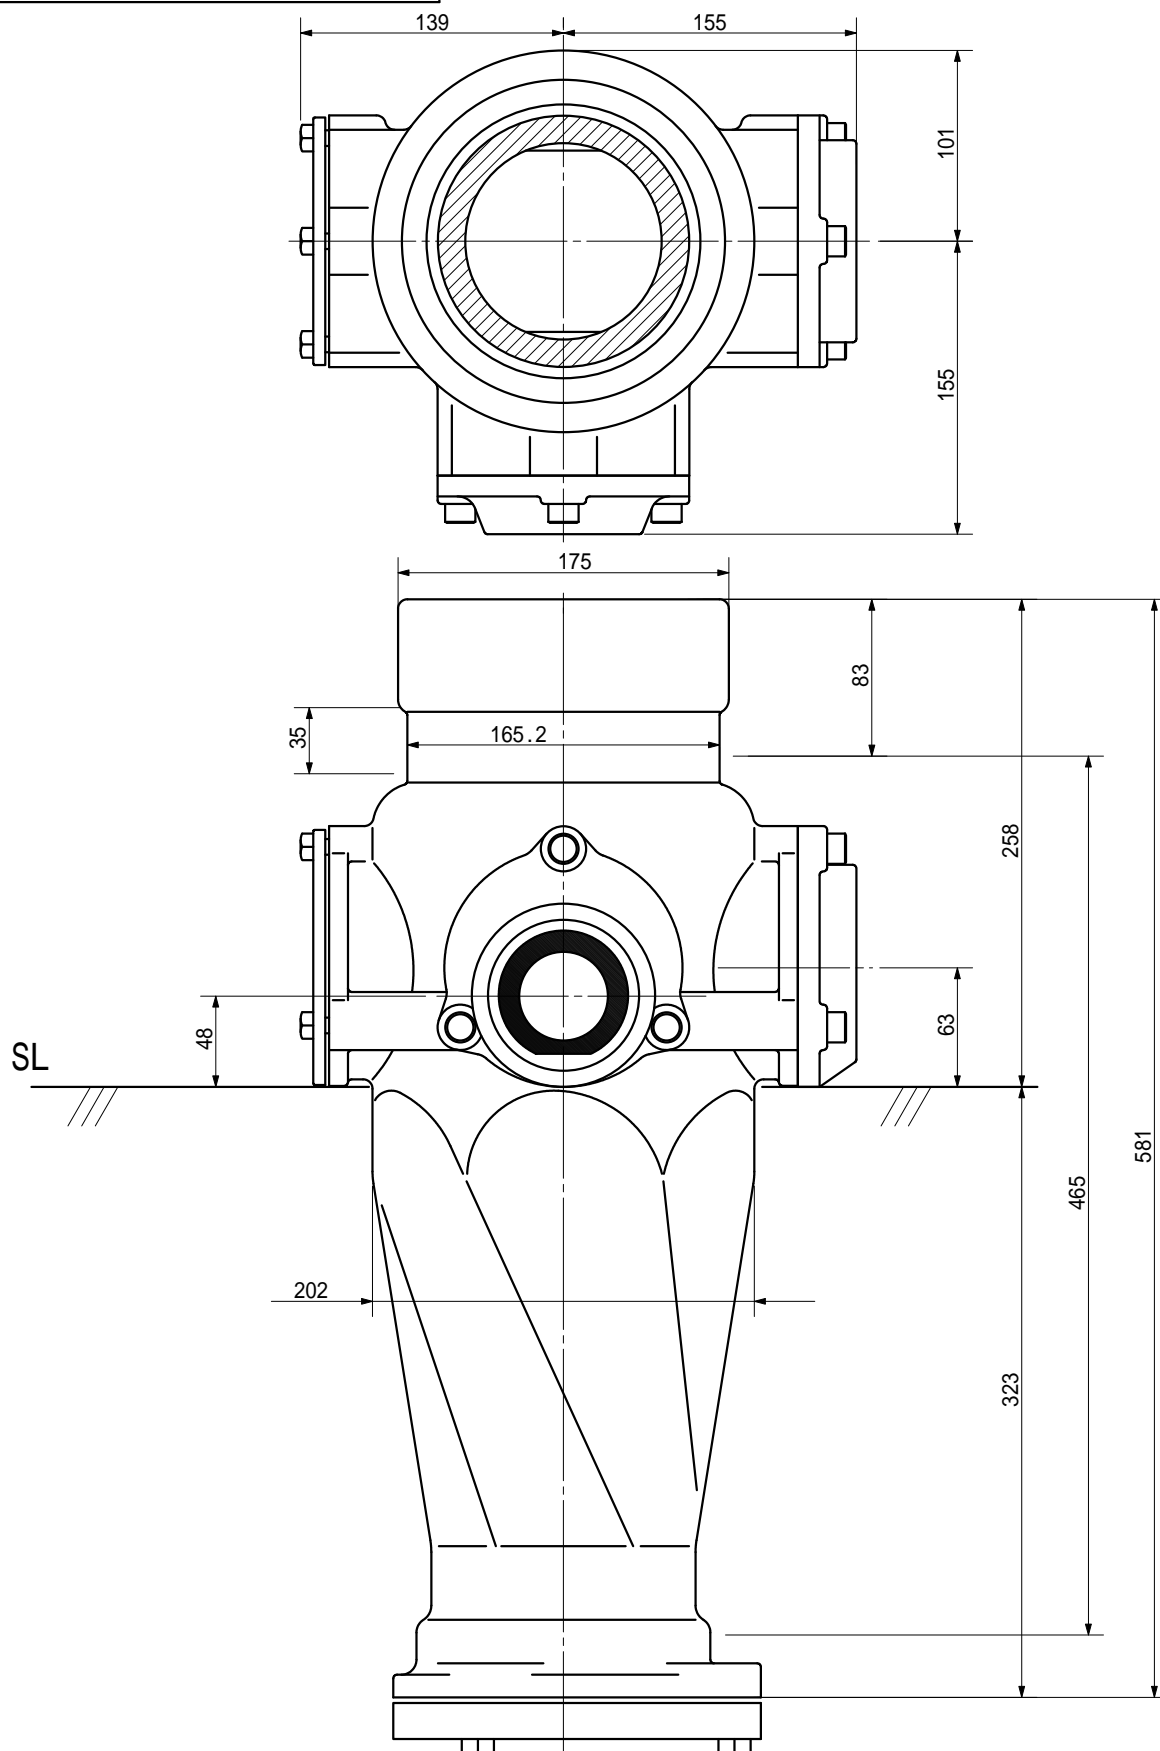

品名 ADスリム継手RR 125A 2方向(受け口)  
125-80×50 <RQ85U>

単位: mm

品名	ADスリム継手RR 125A 2方向(受け口) 125-80×50 <RQ85U>		図番	
製 図	積水化学工業 株式会社	年 月 日	2000.11	承 認 印