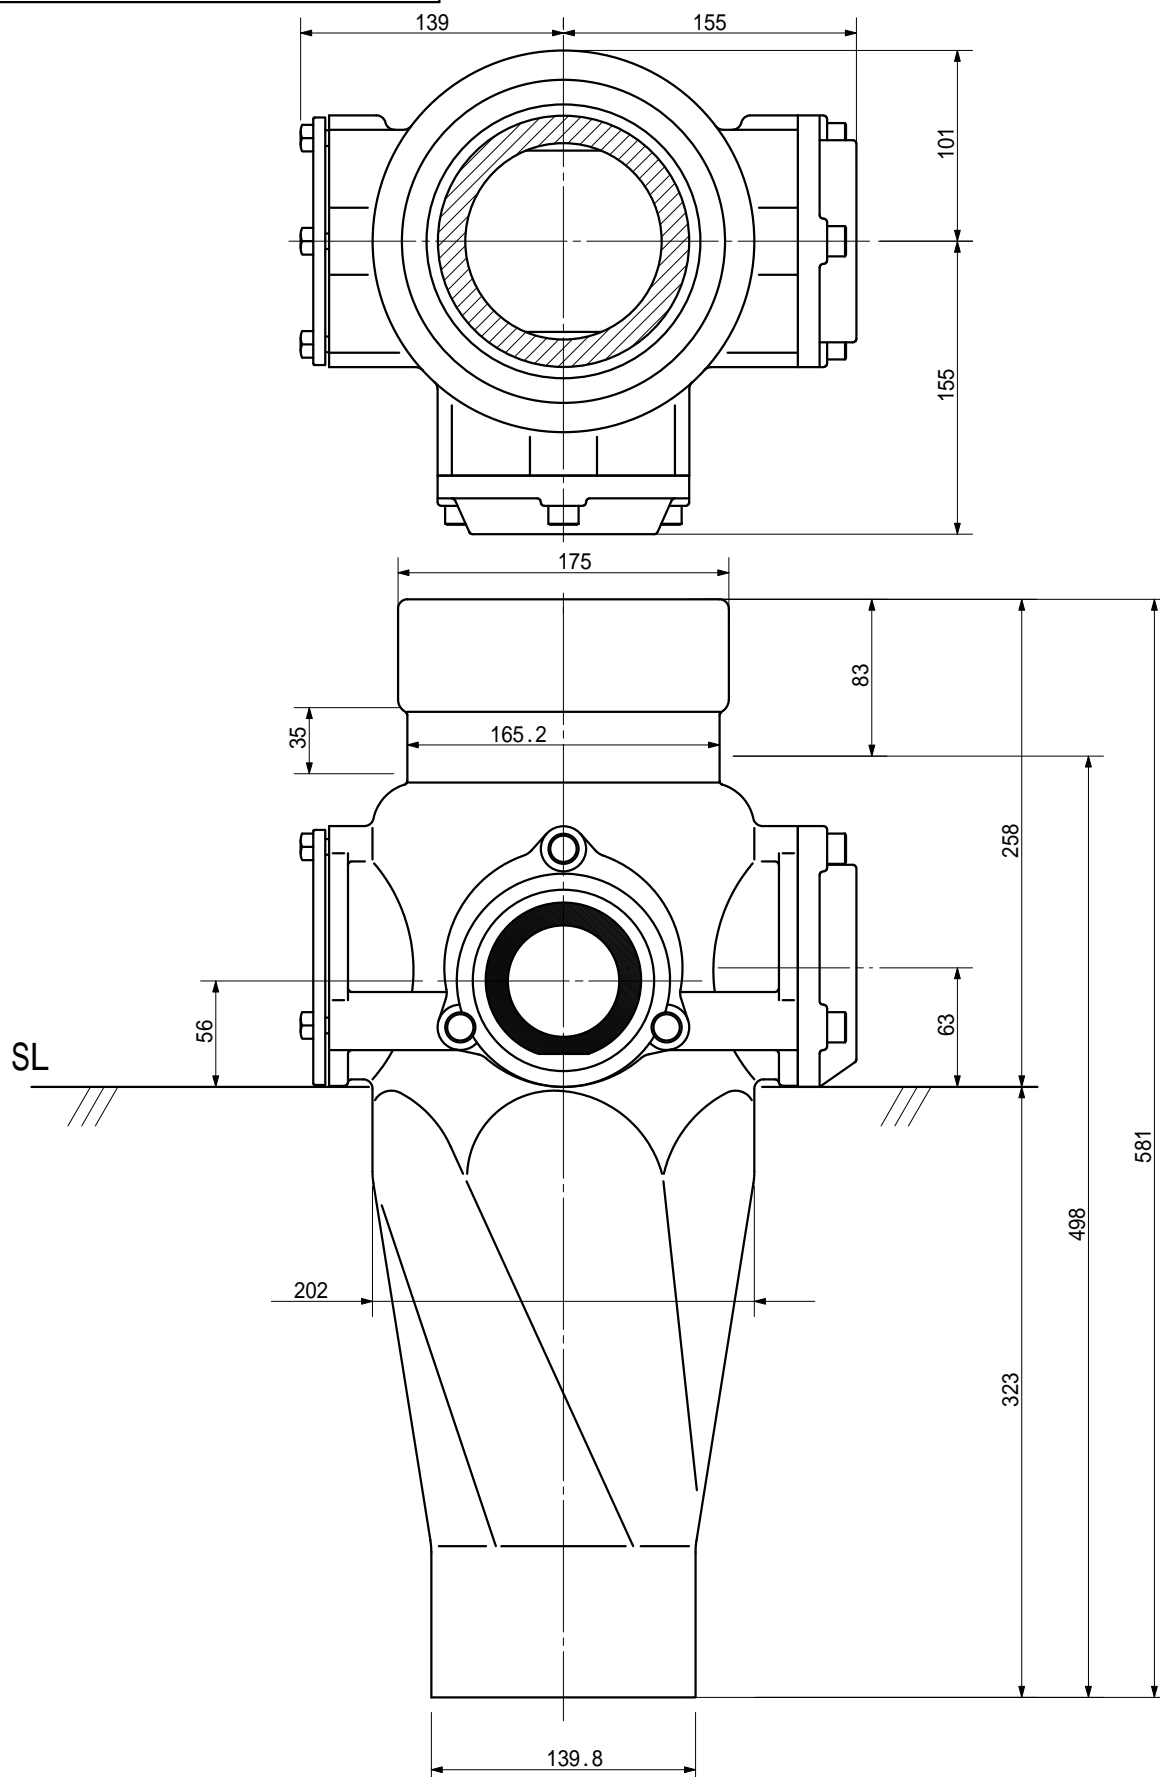

品名 ADスリム継手RR 125A 2方向(差し口)
125-80×65 <RQ86S>

単位: mm

品名	ADスリム継手RR 125A 2方向(差し口) 125-80×65 <RQ86S>		図番	
製 図	積水化学工業 株式会社	年 月 日	2000.11	承 認 印