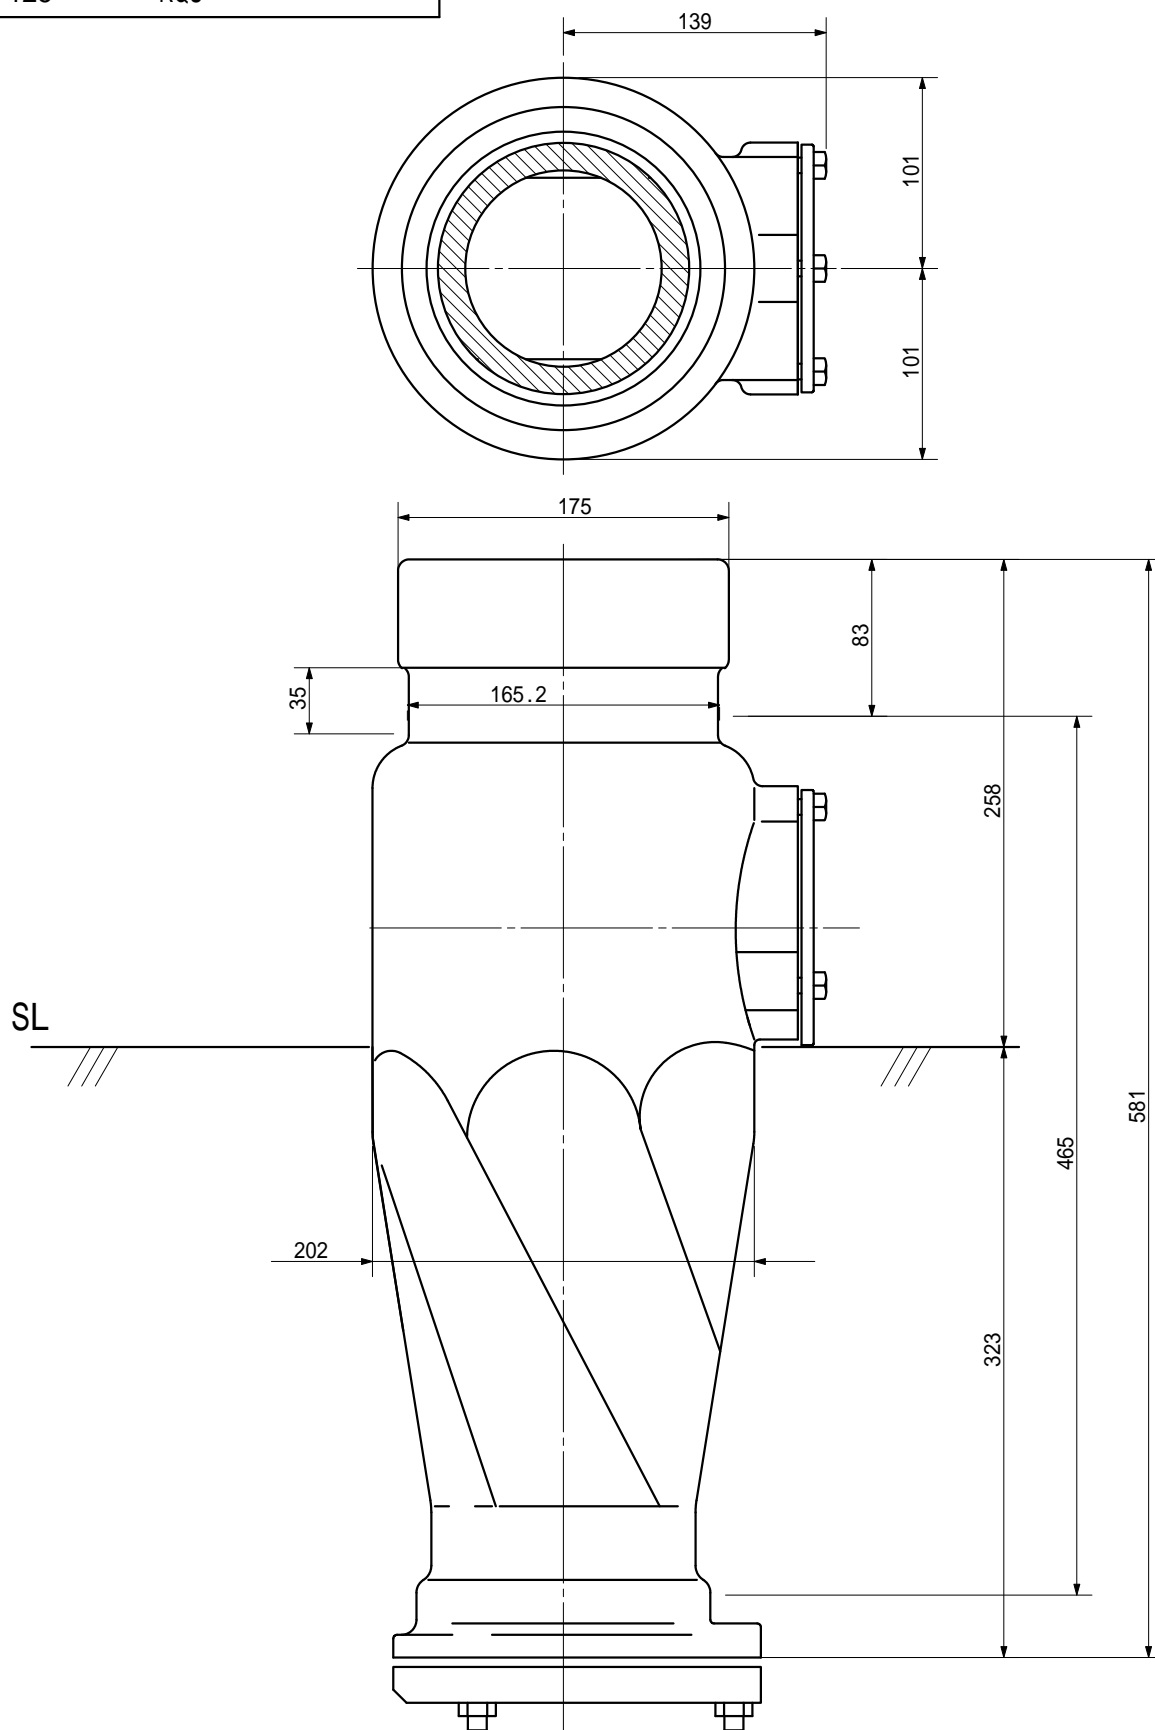

品名 ADスリム継手RR 125A 枝なし(受け口)  
125- < RQU >

単位 : mm

|        |   |             |         |         |  |
|--------|---|-------------|---------|---------|--|
| 品名     | ADスリム継手RR 125A 枝なし(受け口)<br>125- < RQU > |             |         | 図番      |  |
| 製<br>図 | 積水化学工業<br>株式会社                          | 年<br>月<br>日 | 2000.11 | 承認<br>印 |  |