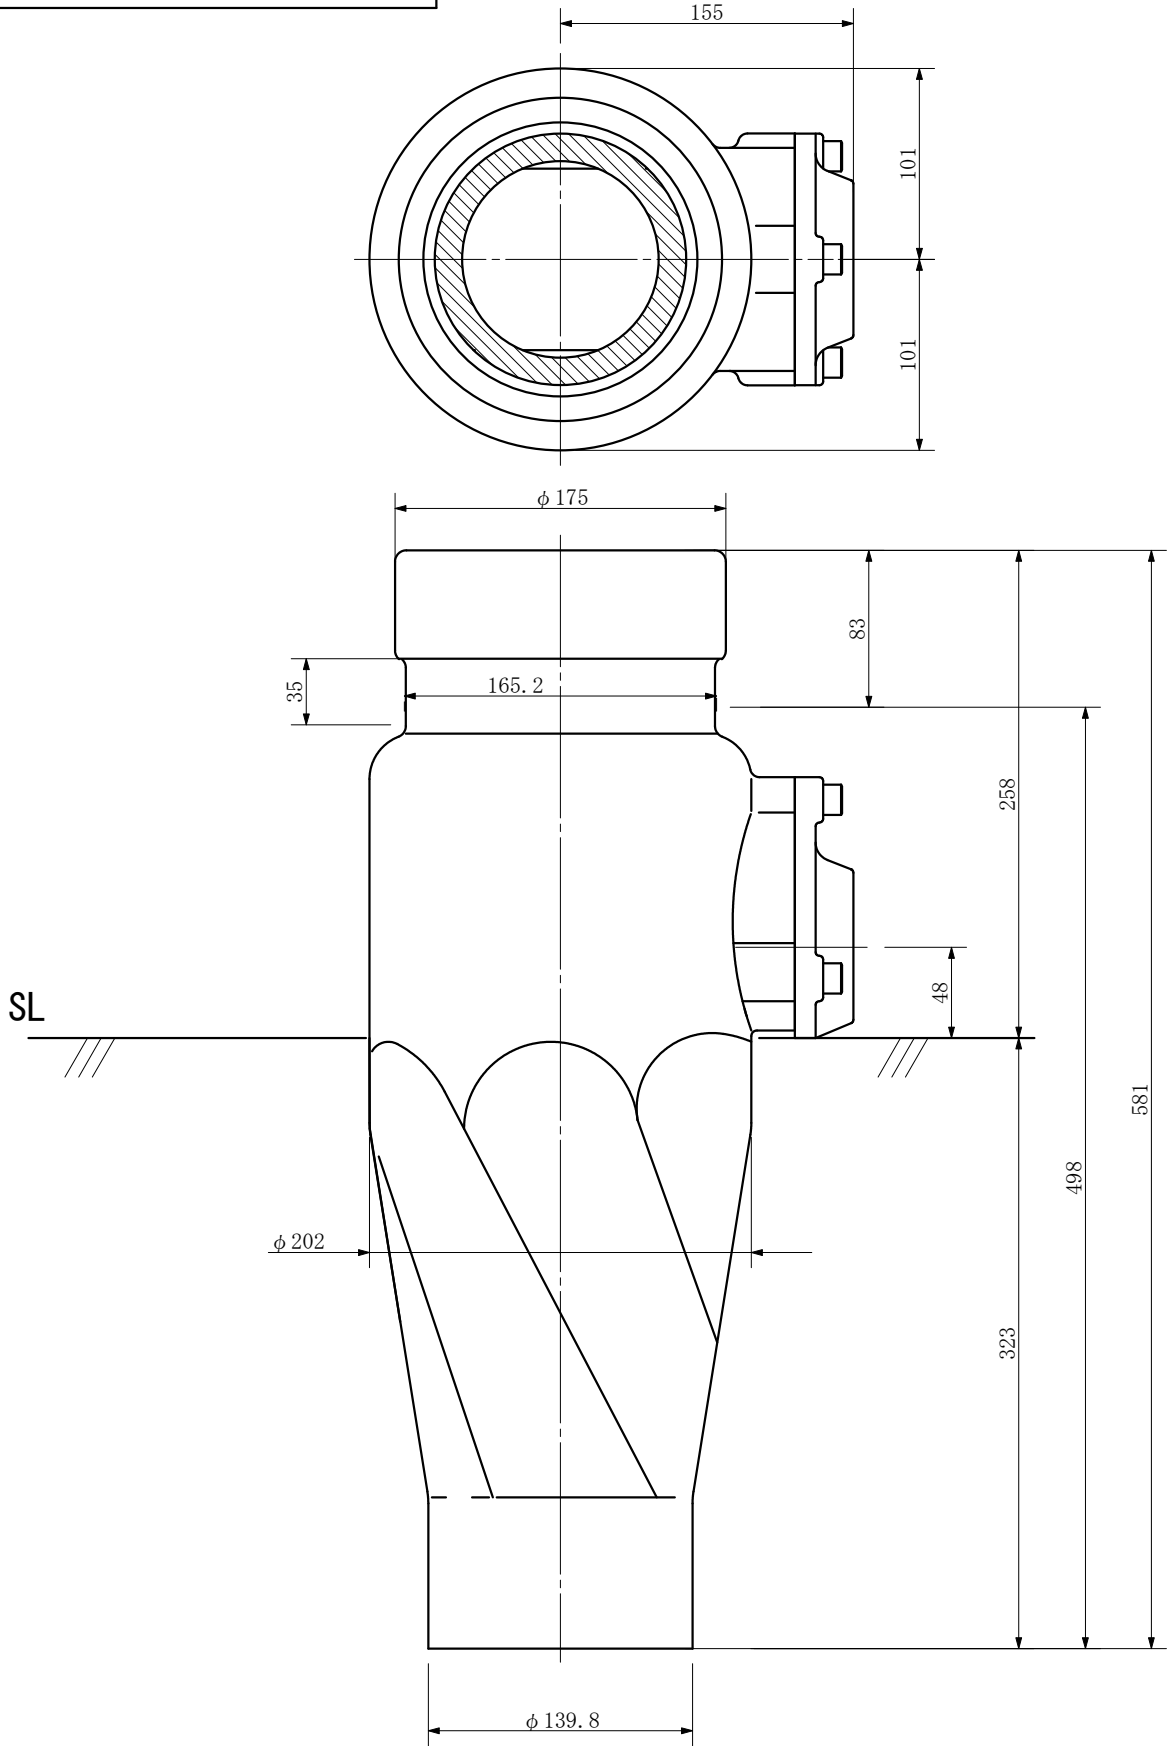

品名 ADスリム継手RR 125A 1方向 (差し口)
125-50 <RQ5S>

単位：mm

品名	ADスリム継手RR 125A 1方向 (差し口) 125-50 <RQ5S>			図番	
製 図	積水化学工業 株式会社	年 月 日	2000. 11	承認 印	