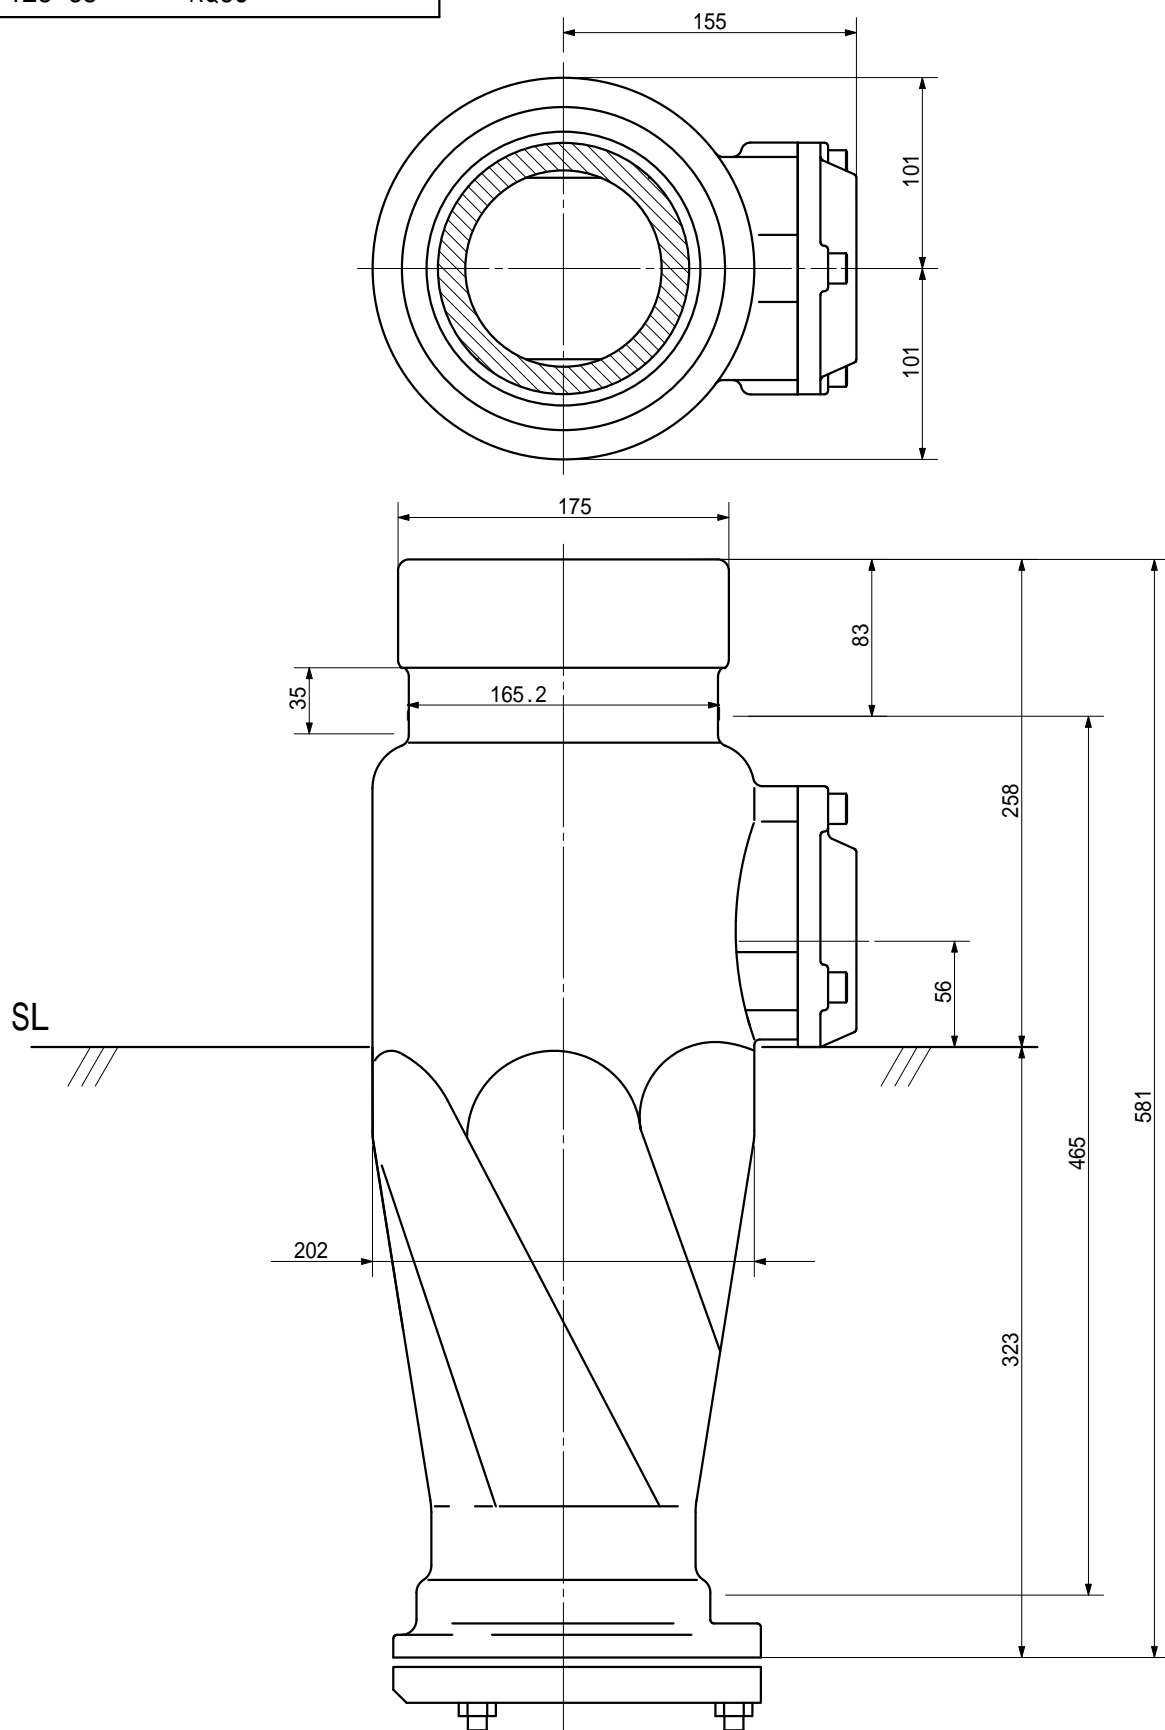

品名 ADスリム継手RR 125A 1方向(受け口)  
125-65 < RQ6U >

単位: mm

品名	ADスリム継手RR 125A 1方向(受け口) 125-65 < RQ6U >			図番	
製 図	積水化学工業 株式会社	年 月 日	2000.11	承認印	