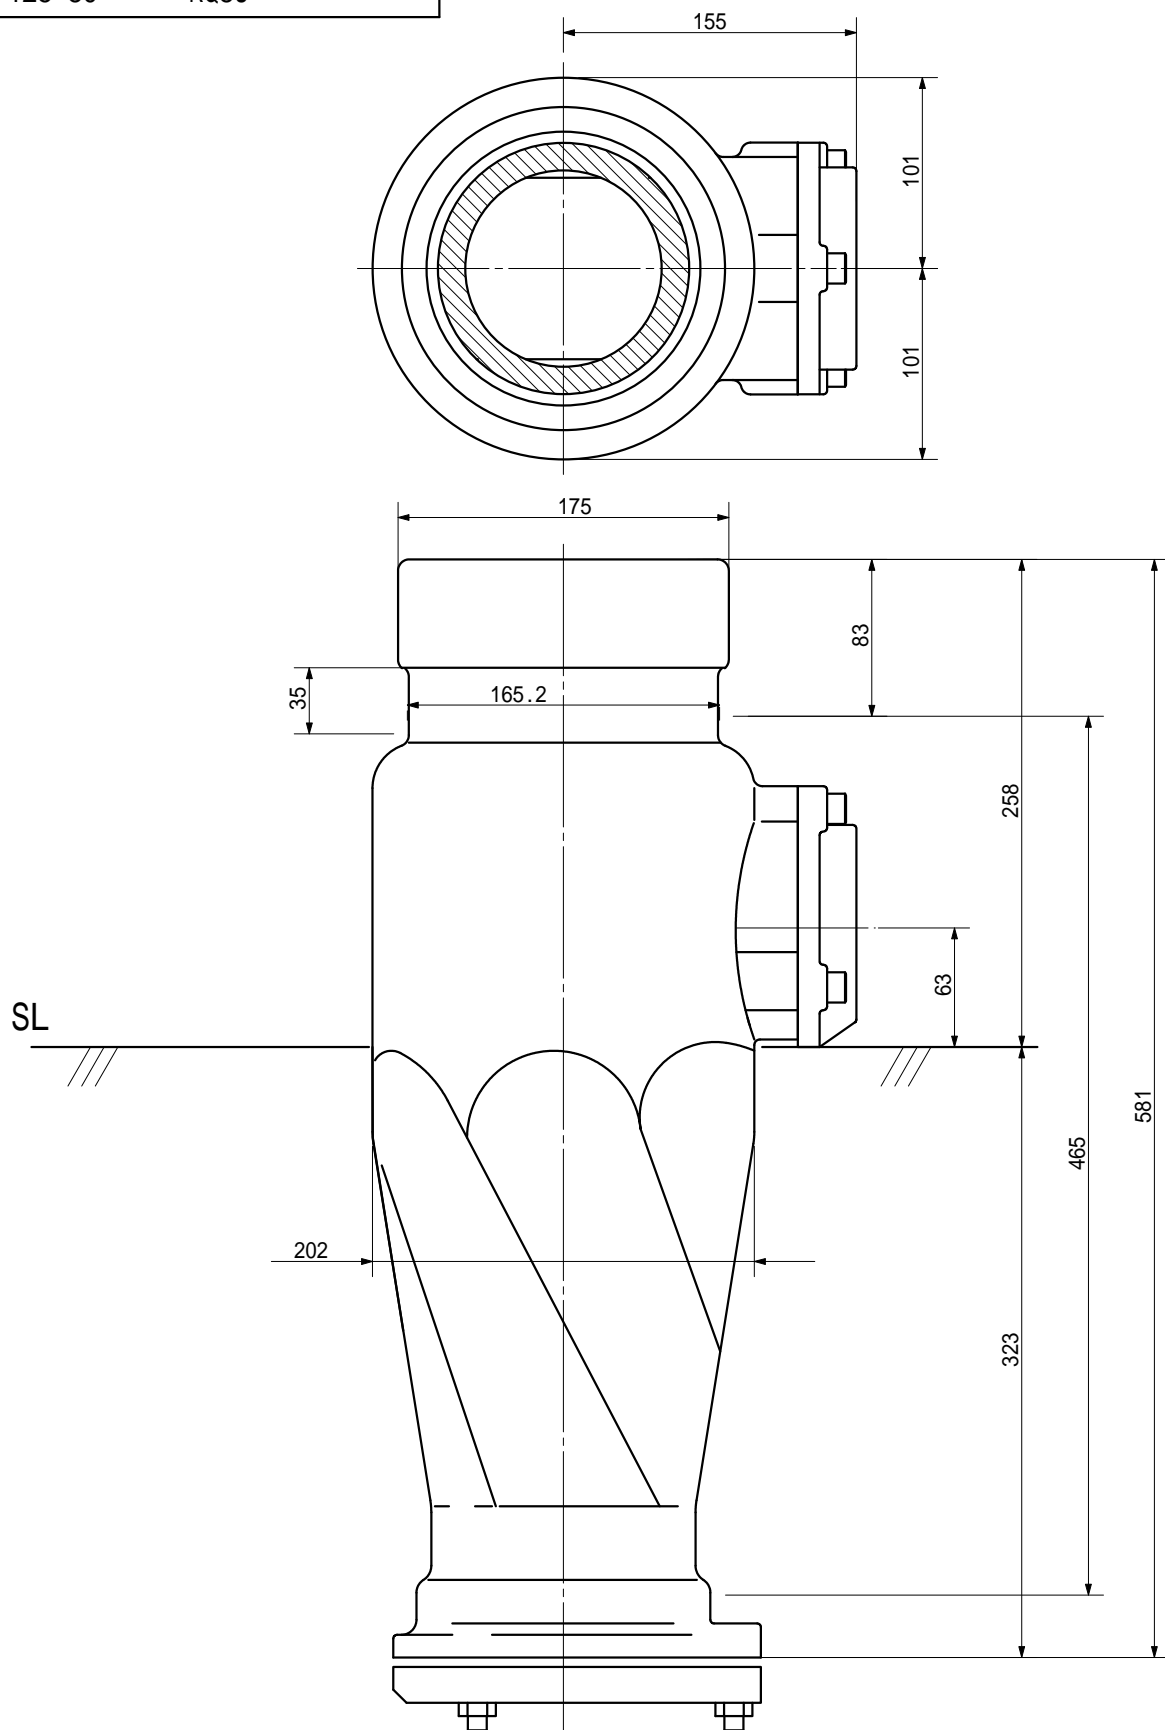

品名 ADスリム継手RR 125A 1方向(受け口)
125-80 < RQ8U >

単位：mm

品名	ADスリム継手RR 125A 1方向(受け口) 125-80 < RQ8U >			図番	
製 図	積水化学工業 株式会社	年 月 日	2000.11	承認印	