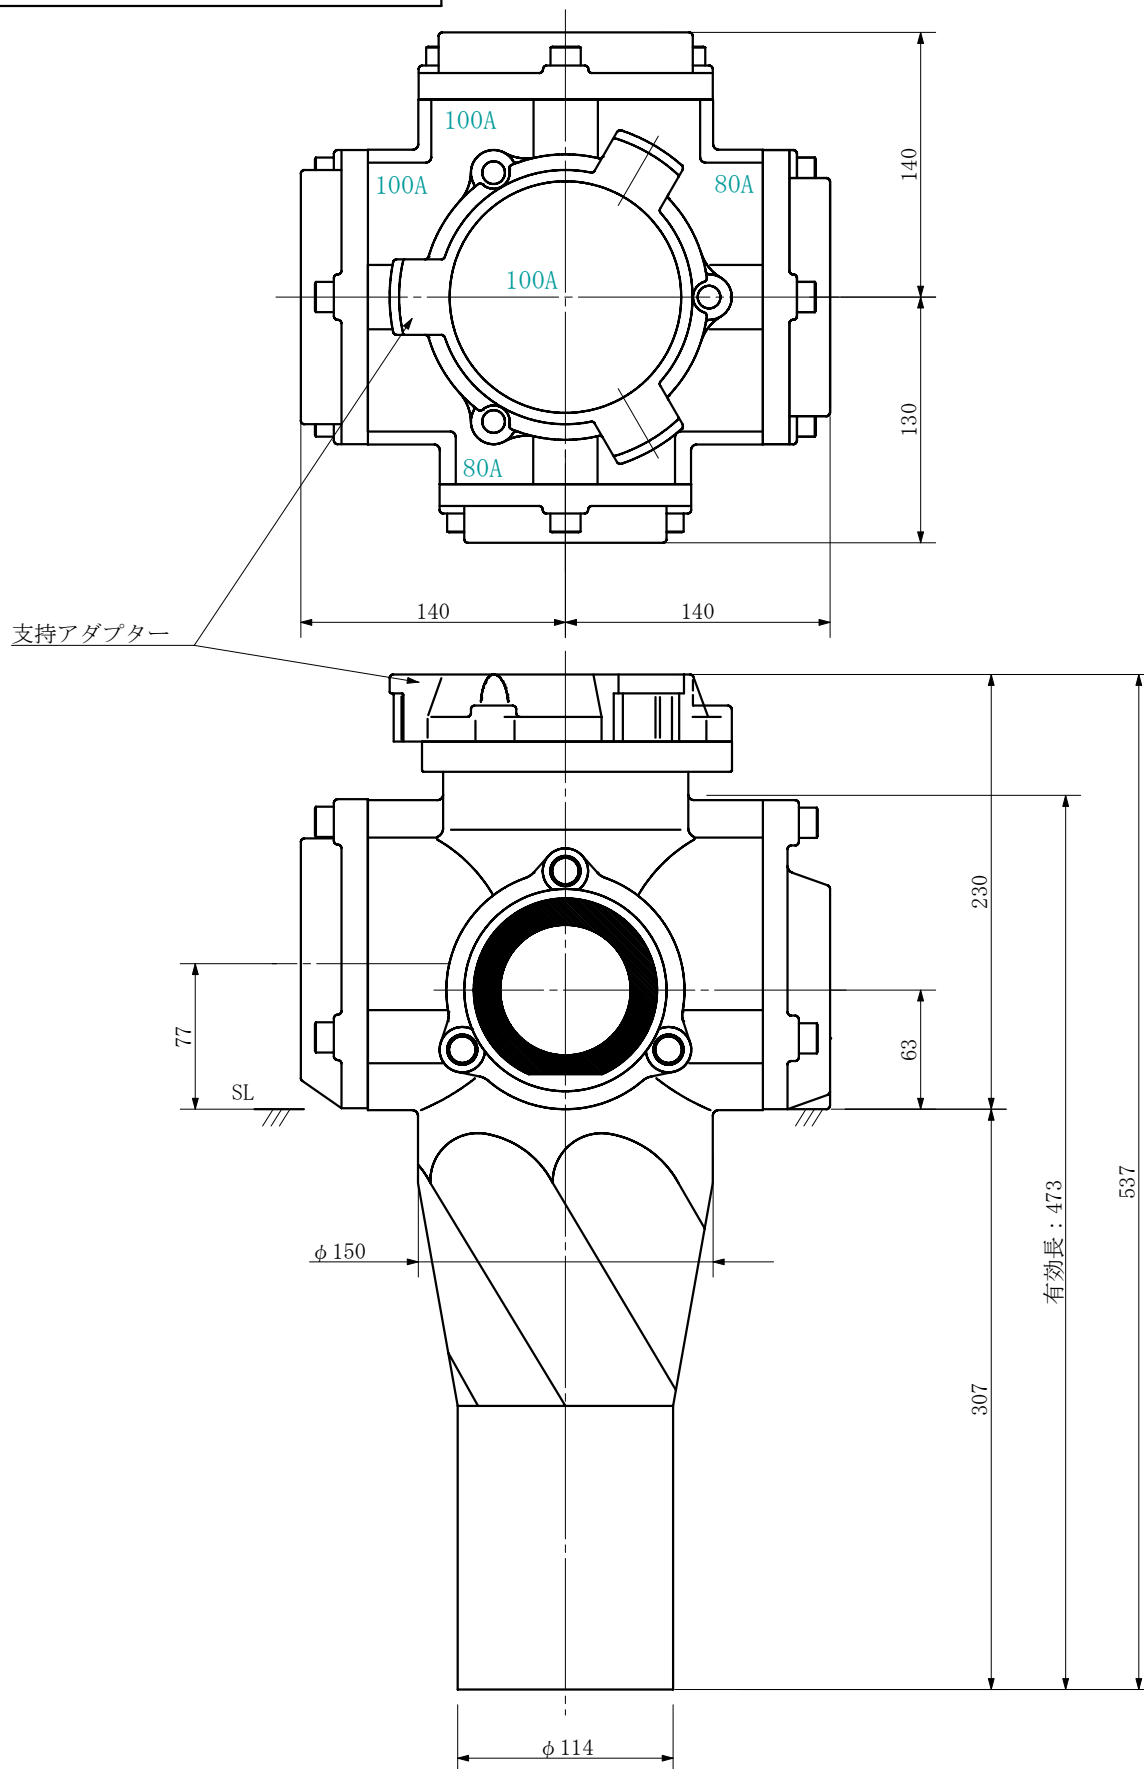

品名 ADスリム継手RR 横枝100A 4方向 (差し口)
100-100×100×80×80 <SA1188S>

単位：mm

品名	ADスリム継手RR 横枝100A 4方向 (差し口) 100-100×100×80×80 <SA1188S>			図番	
製 図	積水化学工業 株式会社	年 月 日	2019. 09	承認 印	