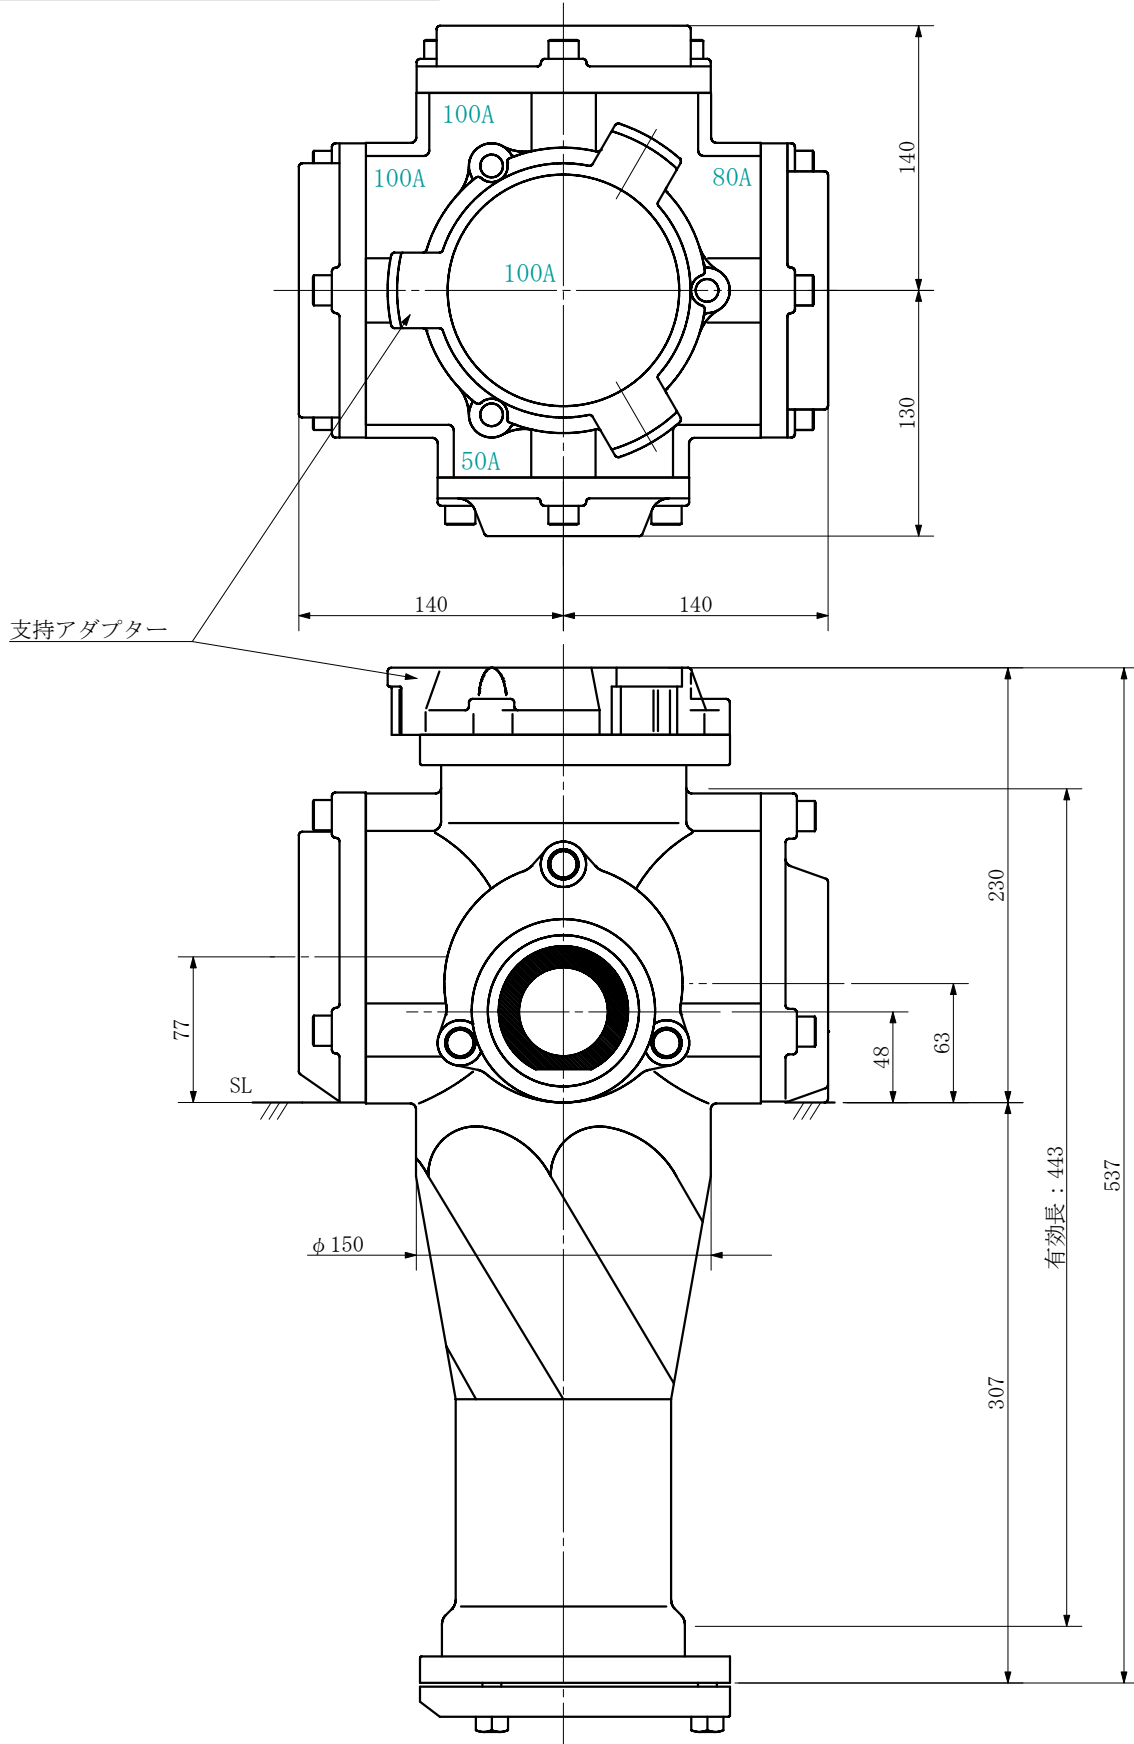

品名 ADスリム継手RR 横枝100A 4方向 (受け口)
100-100×100×80×50 <SA1185U>

単位：mm

品名	ADスリム継手RR 横枝100A 4方向 (受け口) 100-100×100×80×50 <SA1185U>			図番	
製 図	積水化学工業 株式会社	年 月 日	2019. 09	承認 印	