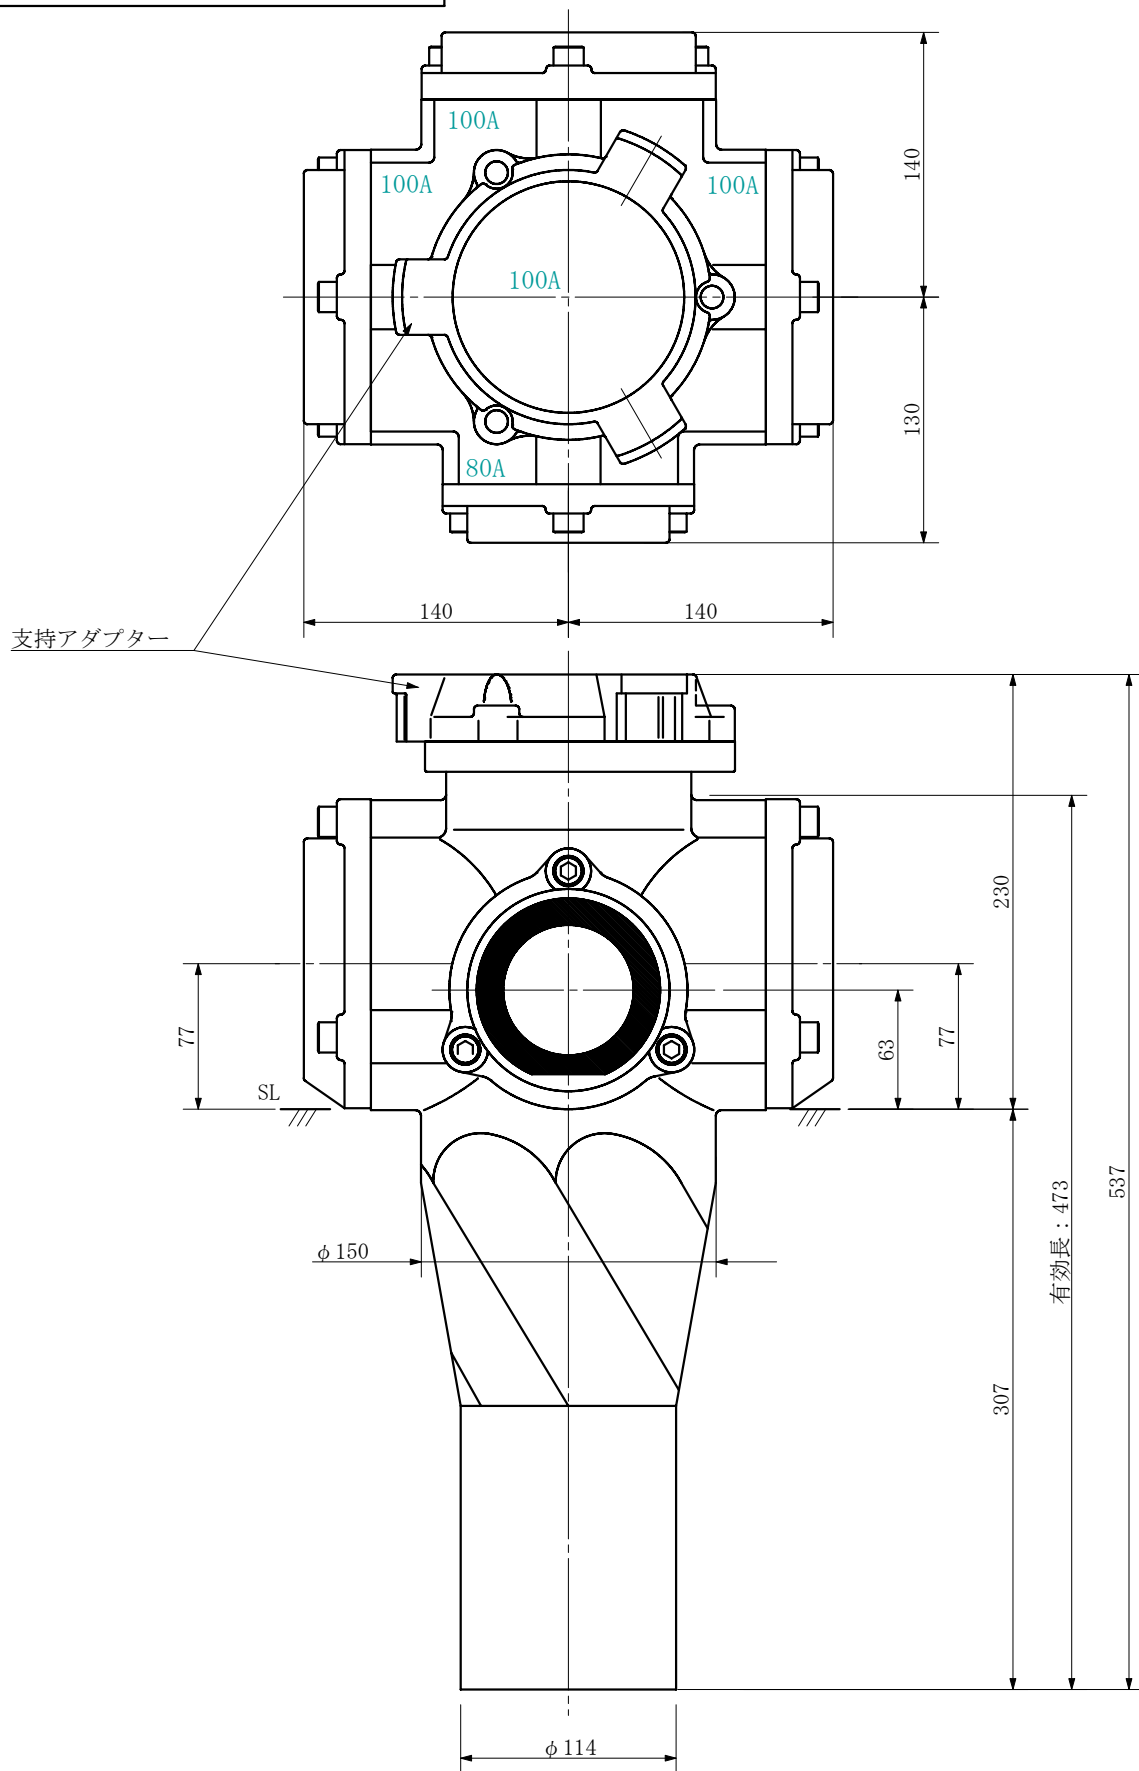

品名 ADスリム継手RR 横枝100A 4方向 (差し口)
100-100×100×100×80 <SA1118S>

単位：mm

品名	ADスリム継手RR 横枝100A 4方向 (差し口) 100-100×100×100×80 <SA1118S>			図番	
製 図	積水化学工業 株式会社	年 月 日	2019. 09	承認 印	