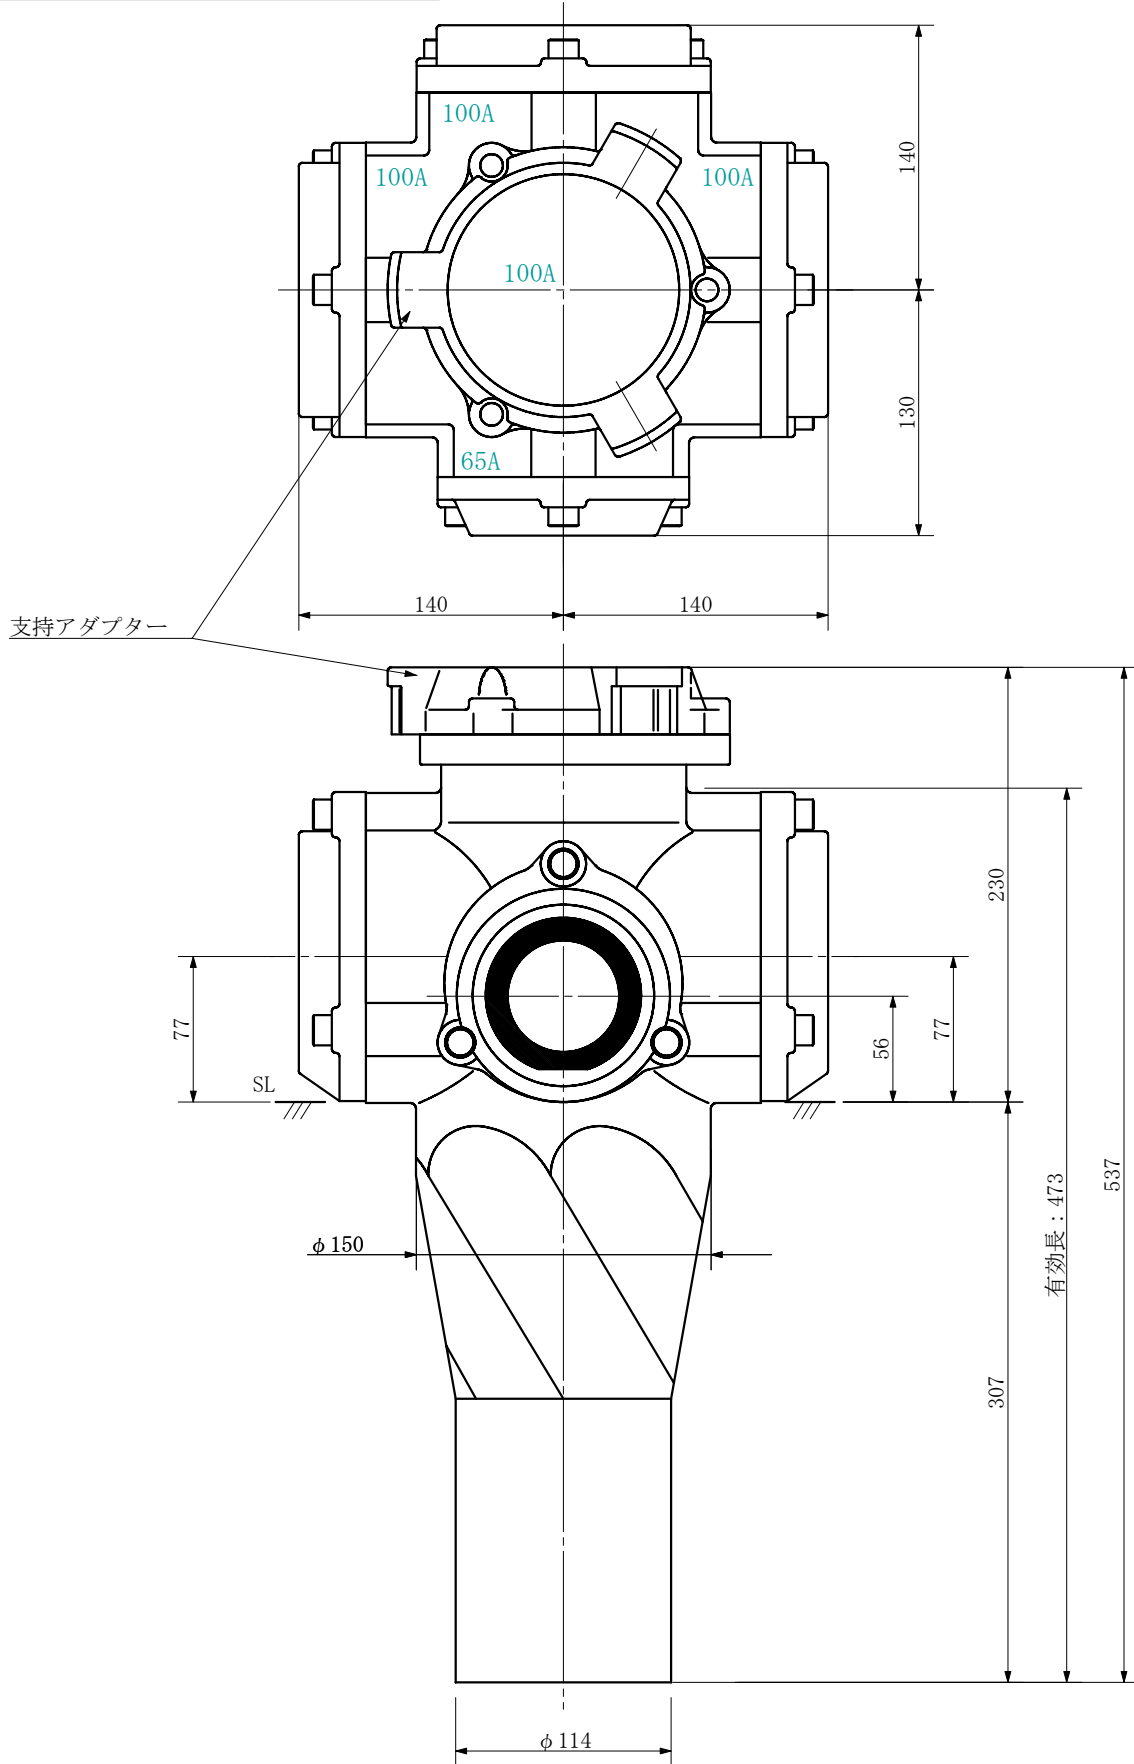

品名 ADスリム継手RR 横枝100A 4方向 (差し口)
100-100×100×100×65 <SA1116S>

単位：mm

品名	ADスリム継手RR 横枝100A 4方向 (差し口) 100-100×100×100×65 <SA1116S>			図番	
製 図	積水化学工業 株式会社	年 月 日	2019. 09	承認 印	