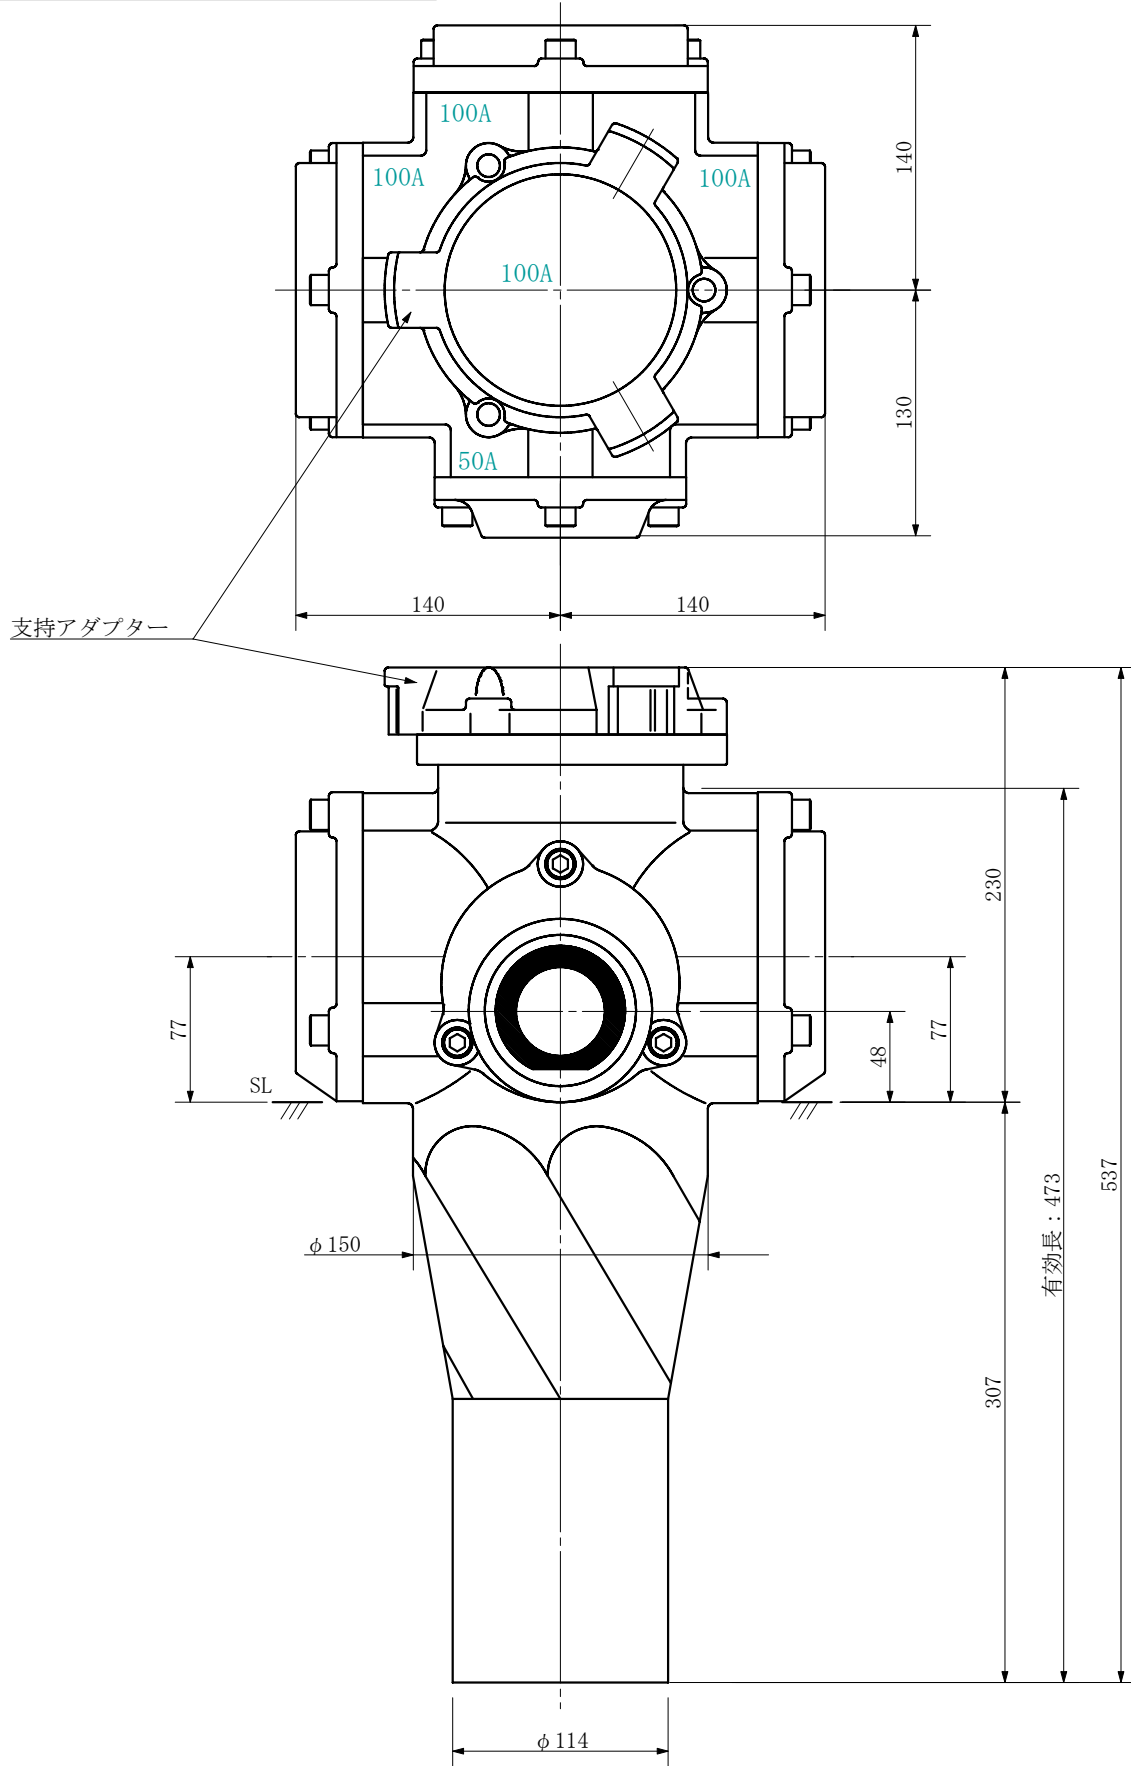

品名 ADスリム継手RR 横枝100A 4方向 (差し口)  
100-100×100×100×50 <SA1115S>

単位：mm

品名	ADスリム継手RR 横枝100A 4方向 (差し口) 100-100×100×100×50 <SA1115S>			図番	
製 図	積水化学工業 株式会社	年 月 日	2019. 09	承認 印	